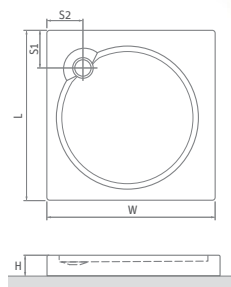

ALOHA-P

čtvercová samonosná sprchová vanička
z koextrudované skořepiny s nosičem GREENSIR

80×80 / 90×90

ALOHA-P	L	W	H	S1	S2	Ø
800×800	800	800	125	200	195	60
900×900	900	900	125	185	180	60