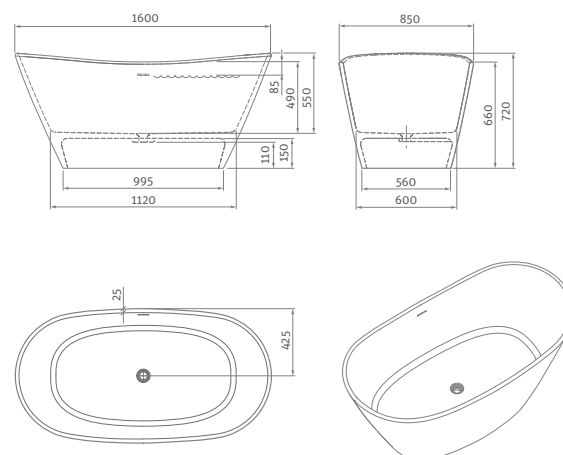

STONE AMORE

volně stojící vana z litého mramoru

160×85