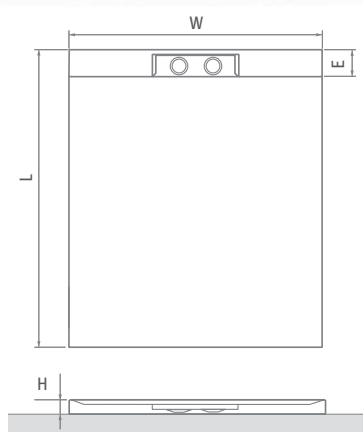

PRESTOL (vanička z litého mramoru s krytem z nerez oceli)

typ	rozměr (mm)	způsob dodání	CENA včetně DPH
PRESTOL 1200×800	1200×800×35	S	10 643 Kč
PRESTOL 1200×900	1200×900×35	S	11 023 Kč
PRESTOL 1400×800	1400×800×35	S	12 671 Kč
PRESTOL 1400×900	1400×900×35	S	13 179 Kč
PRESTOL 1500×800	1500×800×35	S	13 942 Kč
PRESTOL 1500×900	1500×900×35	S	14 576 Kč

ceny jsou uvedeny včetně 9 ks nastavitelných nožiček a nerezového krytu

PRESTOL	L	W	H	E	Ø
1200×800	1200	800	35	97	2×60
1200×900	1200	900	35	97	2×60
1400×800	1400	800	35	97	2×60
1400×900	1400	900	35	97	2×60
1500×800	1500	800	35	97	2×60
1500×900	1500	900	35	97	2×60

PRESTOL (dvojitý vaničkový sifon)

typ	popis	způsob dodání	CENA včetně DPH
PRESTOL SIFON	dvojitý vaničkový sifon Ø 60	S	1 051 Kč