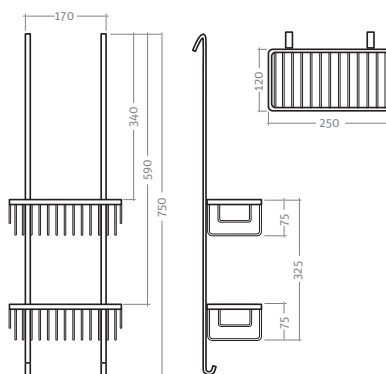

Sprchové dveře do niky

výborné řešení
sprchového prostoru

Nejširší výběr dveří do niky

Více informací ...

Bližší informace o všech dveřích do niky
naleznete na www.roth-czech.cz

SHELF UNI

závěsná polička

Zbavte se padajících šamponů a sprchových gelů z okraje své vaničky a pořídte si závěsnou poličku do sprchového koutu Roth. Poličky do sprchy vynikají precizním zpracováním a chromový povrch zajistí spolehlivou ochranu před korozí. Pro instalaci stačí jen poličku zavěsit přes okraj sprchové zástěny - jednodušší už to být nemůže. Dvojitá závěsná polička vyrobená z kvalitních materiálů v provedení chrom zaručující 100 % ochranu proti korozí.

Rozměr: 750×250 mm

SHELF UNI		
typ	způsob dodání	CENA včetně DPH
SHELF UNI - závěsná polička	S	2 113 Kč

STĚRKA NA SKLO

USNADNĚTE SI ÚDRŽBU

Chcete si ušetřit práci s údržbou a mytím skla u sprchového koutu? Po každém sprchování doporučujeme skleněné plochy setřít praktickou stěrkou. Šířka její stírací plochy je 245 mm. Praktická rukojeť v provedení chrom má délku 150 mm.