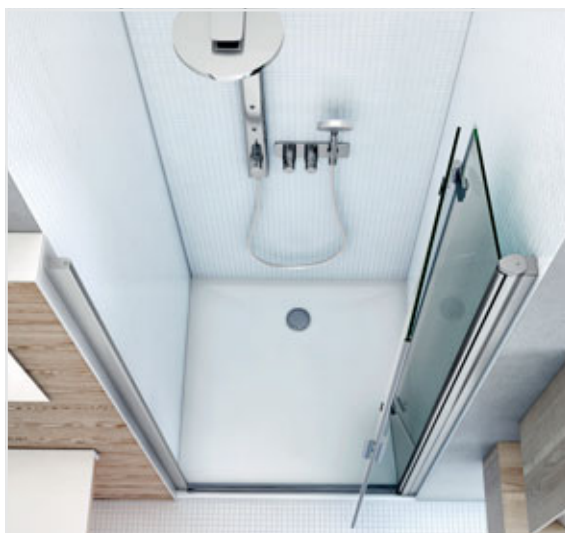

TZNP1 složené ke zdi