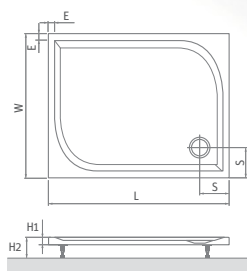

MACAO-M

čtvercová sprchová vanička z litého mramoru

800 × 800 × 30 mm
900 × 900 × 30 mm
1000 × 1000 × 30 mm

Cena včetně DPH od
6 391 Kč

RECTAN-M

obdélníková sprchová vanička z litého mramoru

100×80 / 120×80 / 120×90