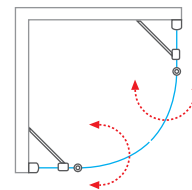

Čtvrtekruhové sprchové kouty

kvalitní zpracování
a skvělý vzhled

LYR4

čtvrtekruhový sprchový kout
s dvoukřídlými otevíracími dveřmi

5 mm ESG Bezpečnostní sklo
Transparent

Barva profilu
Brillant

- zdvihový mechanismus vysoké kvality a výška 1950 mm
- pohodlný vstup díky oboustrannému otevírání dovnitř i ven

LYR4 (čtvrtekruhový sprchový kout s dvoukřídlými otevíracími dveřmi)

typ	profil	výplň	způsob dodání	CENA včetně DPH
LYR4/800	brillant	transparent	S	22 263 Kč
LYR4/900	brillant	transparent	S	22 933 Kč
LYR4/1000	brillant	transparent	S	23 605 Kč

R - standardní rádius R550

- Profily s kvalitním zdvihovým mechanismem