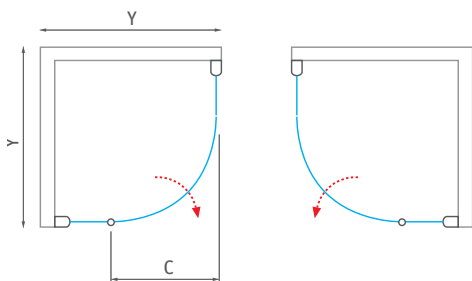

Project Line

projektové řešení

AUSTIN

čtvrtkruhový sprchový kout
s jednokřídlými otevíracími dveřmi

6 mm ESG Bezpečnostní sklo
Potisk

Barva profilu
Stříbro

DENVER

čtvrtkruhový sprchový kout
s jednokřídlými otevíracími dveřmi

6 mm ESG Bezpečnostní sklo
Rauch

Barva profilu
Stříbro