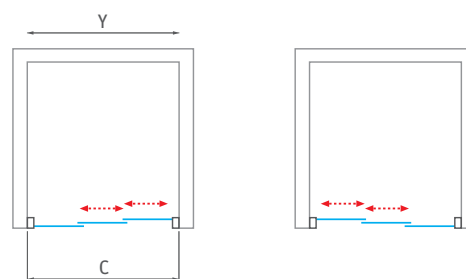

LD3 / LSB

sprchové dveře posuvné pro instalaci do niky
nebo pro kombinaci s boční stěnou LSB

3 mm ESG Bezpečnostní sklo
Grape 11
3 mm polystyrol **Damp 04**

Barva profilu
Bílá 04

LD3 - univerzální levé a pravé provedení