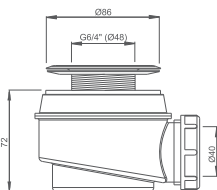

Vaničkové sifony

typ	způsob dodání	CENA včetně DPH
SIFON VANIČKOVÝ - CHROM PLAST Ø 50/60	S	404 Kč
SIFON VANIČKOVÝ - CHROM PLAST Ø 90	S	540 Kč
SIFON VANIČKOVÝ - KOV LUX Ø 90	S	753 Kč
SIFON VANIČKOVÝ SNÍŽENÝ - CHROM PLAST Ø 90	S	564 Kč
SIFON VANIČKOVÝ - NEREZ MŘÍŽKA Ø 50/60	S	293 Kč
SIFON VANIČKOVÝ - BÍLÝ PLAST Ø 50/60	S	298 Kč
SIFON VANIČKOVÝ - NEREZ MŘÍŽKA Ø 90	S	415 Kč
SIFON VANIČKOVÝ - BÍLÝ PLAST Ø 90	S	439 Kč

■ nerez mřížka Ø 50/60