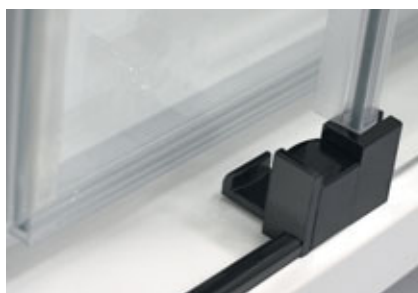

■ CI D2L

■ CI D2R

■ Masivní spodní kluzák pro snadné odklopení dveří umožní snadnou údržbu i na nepřístupných místech

■ Horní pojezdy zajistí plynulý chod dveří

univerzální otočný mechanismus
umožňující otevírání dovnitř i ven