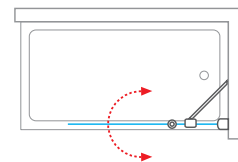

- Praktické řešení s poličkou a věšákem

- Oboustranně otevírání s pevnou částí