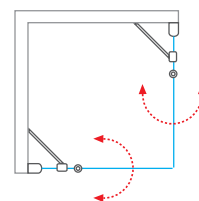

CI EPF (jednokřídlé sprchové dveře)

typ	profil	výplň	způsob dodání	CENA včetně DPH
CI EPF/800	brillant / černý elox	transparent	0	12 491 Kč
CI EPF/900	brillant / černý elox	transparent	0	12 836 Kč
CI EPF/1000	brillant / černý elox	transparent	0	13 167 Kč
CI EPF/1100	brillant / černý elox	transparent	0	13 522 Kč
CI EPF/1200	brillant / černý elox	transparent	0	13 900 Kč

CI EPF + CI FXG

čtvercový nebo obdélníkový sprchový kout s jednokřídlými otevíracími dveřmi a boční stěnou

- univerzální levé a pravé provedení

6 mm ESG Bezpečnostní sklo
Transparent

Barva profilu
Brillant / Černý elox