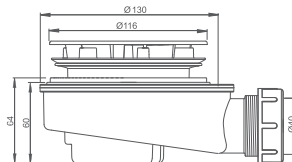

■ snížený chrom plast Ø 90