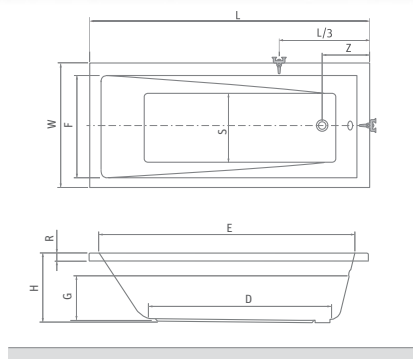

CLASSIC PRO

obdélníková akrylátová vana

150×70 / 160×70 / 170×70

doporučené
příslušenství nohy
EXCLUSIVE str. 87

SCREEN, SCREEN PRO

CLASSIC PRO				
typ	rozměr (mm)	objem (l)	způsob dodání	CENA včetně DPH
CLASSIC PRO 150	1500×695	150	S	5 725 Kč
CLASSIC PRO 160	1600×695	160	S	5 997 Kč
CLASSIC PRO 170	1700×700	170	S	6 545 Kč

CLASSIC PRO	L	W	H	G	D	R	S	E	F	Z
1500×695	1500	695	390	295	1080	35	450	1350	555	235
1600×695	1600	695	395	300	1170	35	440	1435	545	230
1700×700	1700	700	390	295	1240	35	420	1540	540	250

SALVIA

obdélníková akrylátová vana

170×75

doporučené
příslušenství nohy
EXCLUSIVE str. 87

SCREEN, SCREEN PRO

SALVIA				
typ	rozměr (mm)	objem (l)	způsob dodání	CENA včetně DPH
SALVIA 170	1700×750	170	S	7 638 Kč

SALVIA	L	W	H	G	D	R	S	E	F	Z
1700×750	1700	750	405	315	1210	40	440	1565	615	280