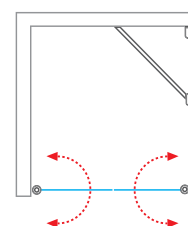

snadný vstup prostřednictvím
oboustranného otevírání

LYE2 + LYE2

čtvercový nebo obdélníkový sprchový kout
s dvoukřídlými otevíracími dveřmi

LYE2 (jednokřídlé sprchové dveře)

typ	profil	výplň	způsob dodání	CENA včetně DPH
LYE2/800	brillant	transparent	S	10 050 Kč
LYE2/900	brillant	transparent	S	10 319 Kč
LYE2/1000	brillant	transparent	S	10 454 Kč

Cena včetně DPH od
20 100 Kč

5 mm ESG Bezpečnostní sklo
Transparent

Barva profilu
Brillant

LYP2 + LYSW1AP2

čtvercový nebo obdélníkový sprchový kout
s pevnou boční stěnou LYSW1AP2

LYP2 (dvoukřídlé sprchové dveře do niky)

typ	profil	výplň	způsob dodání	CENA včetně DPH
LYP2/800	brillant	transparent	S	14 614 Kč
LYP2/900	brillant	transparent	S	14 882 Kč
LYP2/1000	brillant	transparent	S	15 285 Kč
LYP2/1100	brillant	transparent	S	15 555 Kč
LYP2/1200	brillant	transparent	S	15 822 Kč

LYSW1AP2 (boční stěna ke sprchovým dveřím LYP2)

typ	profil	výplň	způsob dodání	CENA včetně DPH
LYSW1AP2/750	brillant	transparent	0	7 888 Kč
LYSW1AP2/800	brillant	transparent	0	8 353 Kč
LYSW1AP2/900	brillant	transparent	0	8 816 Kč
LYSW1AP2/1000	brillant	transparent	0	9 282 Kč

Cena včetně DPH od
22 502 Kč