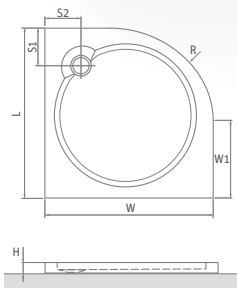

DREAM FLAT	L	W	H	S1	S2	W1	R	Ø
800×800	800	800	60	230	170	250	550	60
900×900	900	900	60	230	190	350	550	60