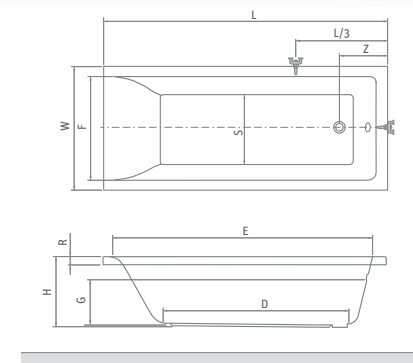

CLASSIC PRO

obdélníková akrylátová vana

150×70 / 160×70 / 170×70

doporučené
příslušenství nohy
EXCLUSIVE str. 87

SCREEN, SCREEN PRO

CLASSIC PRO				
typ	rozměr (mm)	objem (l)	způsob dodání	CENA včetně DPH
CLASSIC PRO 150	1500×695	150	S	5 725 Kč
CLASSIC PRO 160	1600×695	160	S	5 997 Kč
CLASSIC PRO 170	1700×700	170	S	6 545 Kč

CLASSIC PRO	L	W	H	G	D	R	S	E	F	Z
1500×695	1500	695	390	295	1080	35	450	1350	555	235
1600×695	1600	695	395	300	1170	35	440	1435	545	230
1700×700	1700	700	390	295	1240	35	420	1540	540	250

SALVIA

obdélníková akrylátová vana

170×75

doporučené
příslušenství nohy
EXCLUSIVE str. 87

SCREEN, SCREEN PRO

SALVIA				
typ	rozměr (mm)	objem (l)	způsob dodání	CENA včetně DPH
SALVIA 170	1700×750	170	S	7 638 Kč

SALVIA	L	W	H	G	D	R	S	E	F	Z
1700×750	1700	750	405	315	1210	40	440	1565	615	280