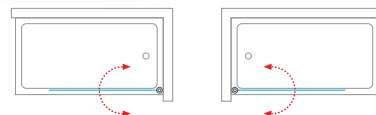

SCREEN / SCREEN PRO

typ	instalační rozměr (y)	výška (h)	profil	výplň	způsob dodání	CENA bez DPH
SCREEN	750	1300	bílá	potisk	S	4 530 Kč
SCREEN PRO	810	1400	bílá	transparent	S	4 228 Kč