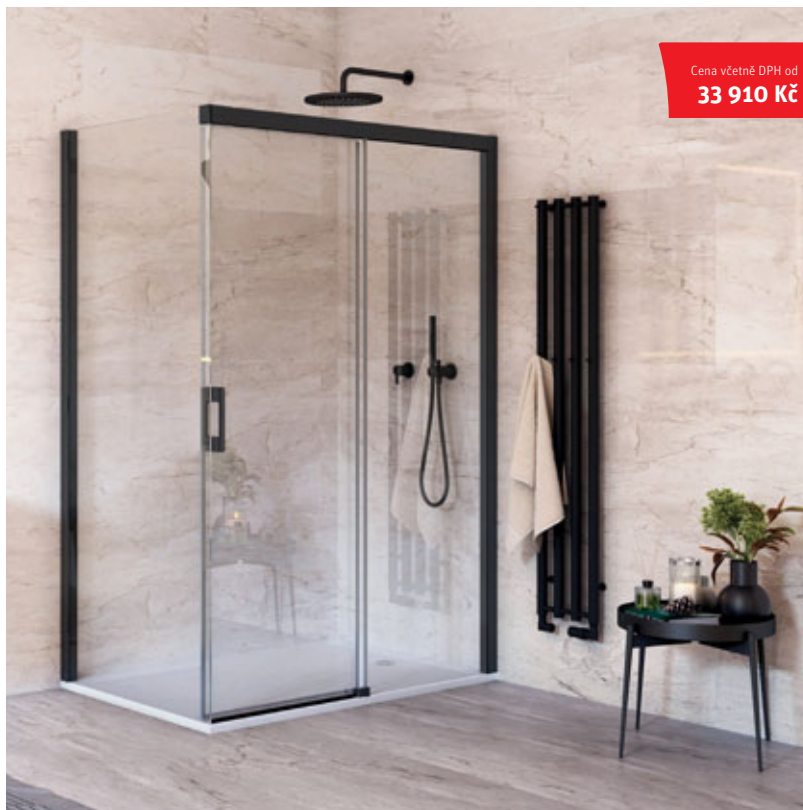

■ **MI FX2 + MI D2R** - posuvné dveře s automatickým dovíráním v kombinaci s boční stěnou MI FX2 v barevném provedení Černý elox (NPE)

MI FX2 (pevná boční stěna)				
typ	profil	výplň	způsob dodání	CENA včetně DPH
MI FX2/750	brillant / černý elox	transparent	0	9 514 Kč
MI FX2/800	brillant / černý elox	transparent	0	9 727 Kč
MI FX2/900	brillant / černý elox	transparent	0	10 153 Kč
MI FX2/1000	brillant / černý elox	transparent	0	10 648 Kč
MI FX2/1100	brillant / černý elox	transparent	0	11 074 Kč
MI FX2/1200	brillant / černý elox	transparent	0	11 500 Kč