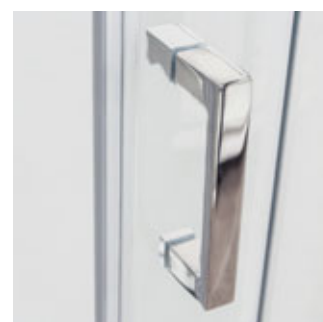

■ Designové madlo pro sérii LEGA