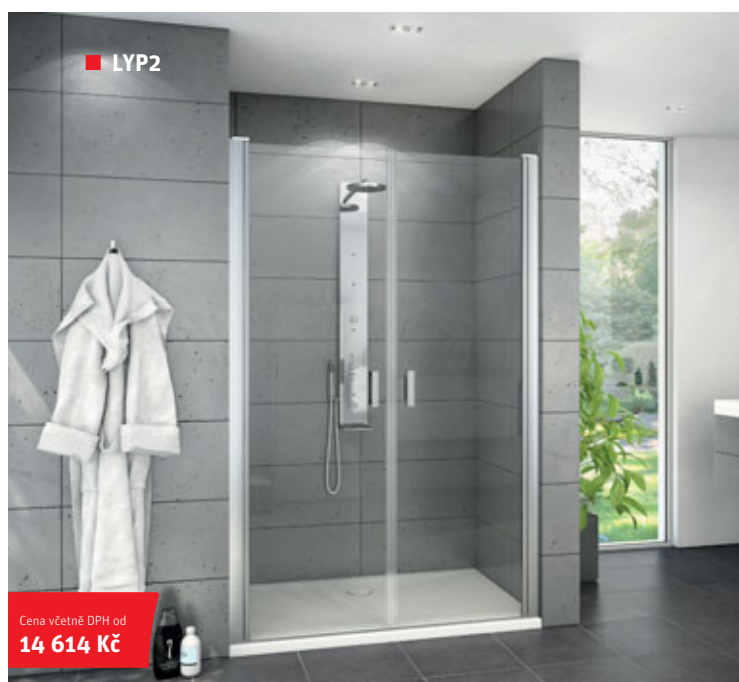

Cena včetně DPH od
9 641 Kč

Sprchové dveře do niky

výborné řešení
sprchového prostoru

Více informací ...

Bližší informace o produktech naleznete na www.roth-czech.cz nebo v technickém katalogu u našich odborných prodejců.

Sprchové dveře do niky

výborné řešení
sprchového prostoru

Nejširší výběr dveří do niky

Více informací ...

Bližší informace o všech dveřích do niky
naleznete na www.roth-czech.cz

SHELF UNI

závěsná polička

Zbavte se padajících šamponů a sprchových gelů z okraje své vaničky a pořídte si závěsnou poličku do sprchového koutu Roth. Poličky do sprchy vynikají precizním zpracováním a chromový povrch zajistí spolehlivou ochranu před korozí. Pro instalaci stačí jen poličku zavěsit přes okraj sprchové zástěny - jednodušší už to být nemůže. Dvojitá závěsná polička vyrobená z kvalitních materiálů v provedení chrom zaručující 100 % ochranu proti korozí.

Rozměr: 750×250 mm

SHELF UNI		
typ	způsob dodání	CENA včetně DPH
SHELF UNI - závěsná polička	S	2 113 Kč

STĚRKA NA SKLO

USNADNĚTE SI ÚDRŽBU

Chcete si ušetřit práci s údržbou a mytím skla u sprchového koutu? Po každém sprchování doporučujeme skleněné plochy setřít praktickou stěrkou. Šířka její stírací plochy je 245 mm. Praktická rukojeť v provedení chrom má délku 150 mm.