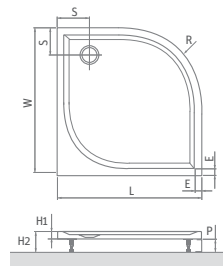

Marmo Classic

sprchové vaničky z litého mramoru

DREAM-M

čtvrtkruhová sprchová vanička z litého mramoru

Cena včetně DPH od
5 567 Kč

DREAM-M

typ	rozměr (mm)	způsob dodání	CENA včetně DPH
DREAM-M 800	800×800×30, R550	S	5 567 Kč
DREAM-M 900	900×900×30, R550	S	6 078 Kč
čelní panel 800	výška=100	S	1 848 Kč
čelní panel 900	výška=100	S	1 981 Kč

ceny jsou uvedeny včetně 5 ks nastavitelných nožiček

DREAM-M	L	W	H1	H2	S	P	E	R	φ
800×800	800	800	30	110-130	150	100	40	550	90
900×900	900	900	30	110-130	180	100	40	550	90