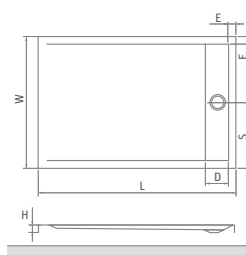

1500 × 750 × 60 mm

1600 × 750 × 60 mm

Cena včetně DPH od
10 486 Kč

INTEGRO

obdélníková akrylátová sprchová vanička
s integrovaným krytem sifonu vyrobeným z leštěné nerez oceli

Cena včetně DPH od
9 687 Kč

INTEGRO	L	W	H	S	D	E	Ø
1200×900	1200	900	50	450	155	50	90
1400×900	1400	900	50	450	155	50	90
1500×900	1500	900	50	450	155	50	90