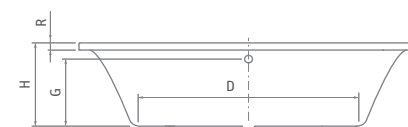

SAVONA NEO

typ	rozměr (mm)	objem (l)	způsob dodání	CENA včetně DPH
SAVONA NEO 170	1700×800	190	S	11 735 Kč
SAVONA NEO 180	1800×800	200	S	12 283 Kč

SAVONA NEO	L	W	H	G	D	R	S	F1	F2	Z
1700×800	1700	800	440	350	1140	40	580	60	90	265
1800×800	1800	800	440	350	1240	40	580	60	90	265