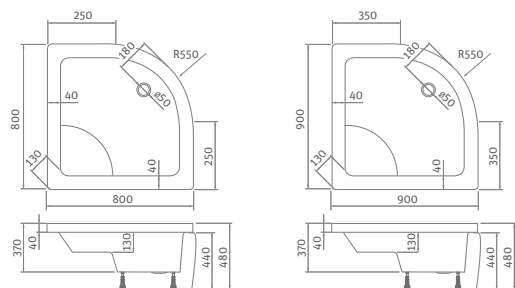

VIKI LUX

čtvrtkruhová sprchová vanička hluboká
vyztužená technologií GREENSIR

80×80 / 90×90

VIKI LUX

typ	rozměr (mm)	popis	způsob dodání	CENA včetně DPH
VIKI LUX 800	800×800×480	hluboká vanička, nastavitelné nožky, odnímatelný panel	S	7 560 Kč
VIKI LUX 900	900×900×480	hluboká vanička, nastavitelné nožky, odnímatelný panel	S	7 959 Kč
SIFON VIKI	-	sifon s plastovou zátkou	S	518 Kč
SIFON VIKI LUX	-	sifon Click Clack - CHROM	S	1 048 Kč