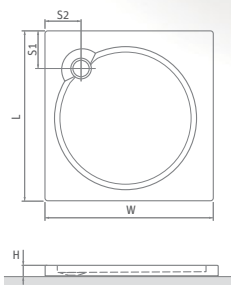

ALOHA FLAT	L	W	H	S1	S2	Ø
800×800	800	800	60	200	195	60
900×900	900	900	60	185	180	60