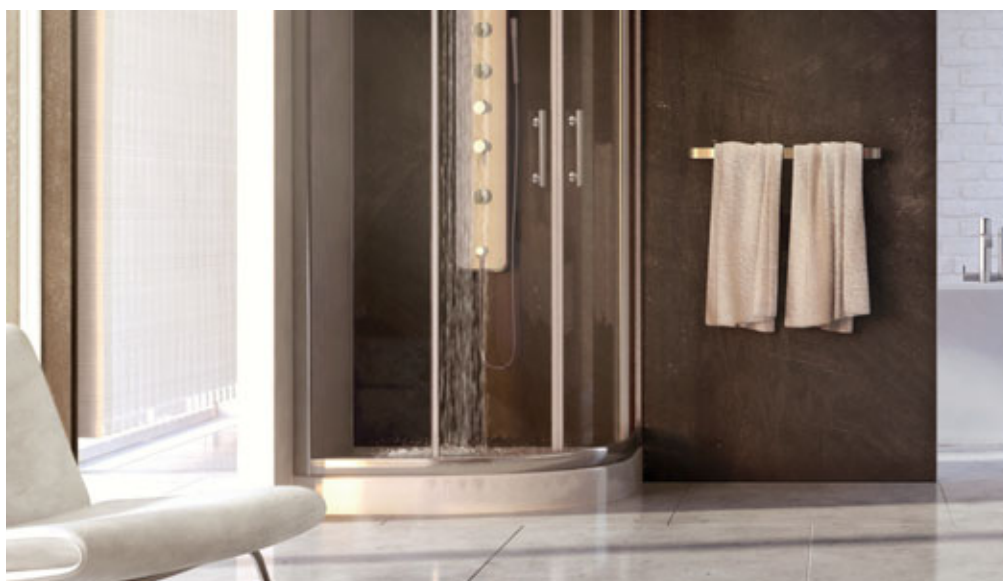

ORLANDO NEO

typ	instalační rozměr (y)	výška (h)	vstupní otvor (c)	profil	výplň	způsob dodání	CENA včetně DPH
ORLANDO NEO 800	780–790	1900	415	brillant	matt glass	S	7 259 Kč
ORLANDO NEO 900	880–890	1900	485	brillant	matt glass	S	7 647 Kč

■ Ložiskové pojezdy se spodním odklápěním