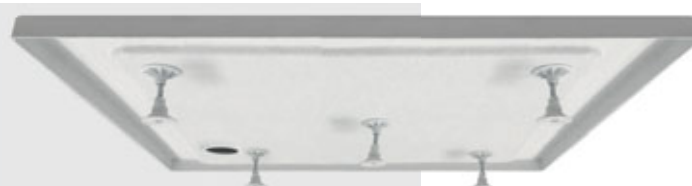

1500 × 750 × 60 mm

1600 × 750 × 60 mm

Cena včetně DPH od
10 486 Kč

INTEGRO

obdélníková akrylátová sprchová vanička
s integrovaným krytem sifonu vyrobeným z leštěné nerez oceli

Cena včetně DPH od
9 687 Kč

INTEGRO	L	W	H	S	D	E	Ø
1200×900	1200	900	50	450	155	50	90
1400×900	1400	900	50	450	155	50	90
1500×900	1500	900	50	450	155	50	90

INTEGRO

typ	rozměr (mm)	způsob dodání	CENA včetně DPH
INTEGRO 1200	1200×900×50	S	9 687 Kč
INTEGRO 1400	1400×900×50	S	10 751 Kč
INTEGRO 1500	1500×900×50	S	11 016 Kč

Technické informace

Akrylátové vaničky FLAT lze zabudovat přímo na podlahu. V případě, že vaničku chcete ustavit na nožičky, doporučujeme použít sadu nožiček k akrylátovým vaničkám. Tato sada obsahuje 5 ks nastavitelných nožiček (pomocí kterých snadno vyrovnáte vaničku do roviny) a sadu úchytů pro připevnění vaničky na stěnu.