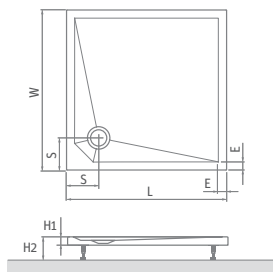

ceny jsou uvedeny včetně 5 ks nastavitelných nožiček (nastavitelnost 8 ÷ 10 cm)

Marmo Neo SQUARE

čtvercová sprchová vanička z litého mramoru

80×80 / 90×90 / 100×100

Marmo Neo SQUARE	L	W	H1	H2	E	S	ø
800×800	800	800	30	110-130	45	180	90
900×900	900	900	30	110-130	45	180	90
1000×1000	1000	1000	30	110-130	45	180	90