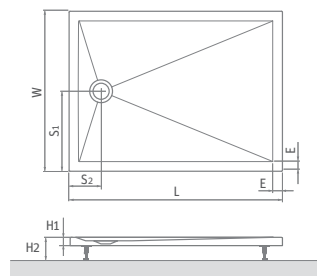

Marmo Neo SQUARE	L	W	H1	H2	E	S1	S2	ø
900×700	900	700	30	110-130	50	350	180	90
800×900 *	800	900	30	110-130	50	450	180	90
1000×800	1000	800	30	110-130	50	400	180	90
1000×900	1000	900	30	110-130	50	450	180	90
1100×800	1100	800	30	110-130	50	400	180	90
1100×900	1100	900	30	110-130	50	450	180	90
1200×800	1200	800	35	115-135	50	400	180	90
1200×900	1200	900	35	115-135	50	450	180	90
1400×800	1400	800	35	115-135	50	400	180	90
1400×900	1400	900	35	115-135	50	450	180	90
1600×800	1600	800	35	115-135	50	400	180	90
1600×900	1600	900	35	115-135	50	450	180	90

* pozor u rozměru vaničky 800×900 je sifon na delší straně