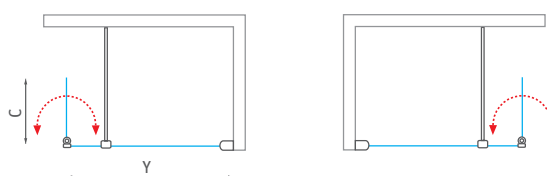

6 mm ESG Bezpečnostní sklo
Transparent

Barva profilu
Brillant

EI TWF / EI TWP

typ	instalační rozměr (c)	výška (h)	profil	výplň	způsob dodání	CENA včetně DPH
EI TWA/400	390	2000	brillant	transparent	S	5 139 Kč
EI TWP	—	max 3000 mm	brillant	—	S	2 230 Kč

Teleskopickou vzpěru EI TWP lze použít i pro samostatně stojící boční stěny s 6 mm bezpečnostním sklem - doporučujeme tedy v kombinaci s produkty: TBD, TBS, PXV1