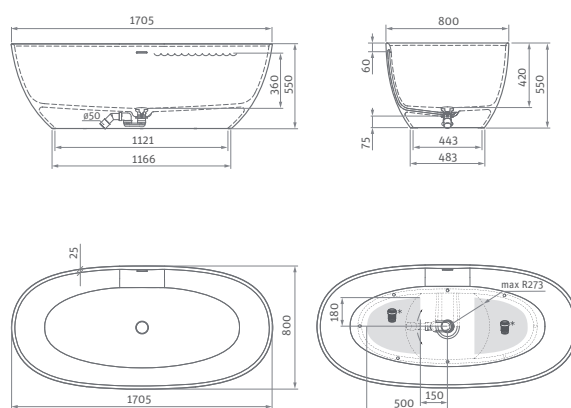

Vany volně stojící

Také vás okouzily volně stojící vany?
Nás ano! S novou vanou **ALLYSA**
můžete k doladění vašeho interiéru
vybírat mezi **černou a bílou variantou!**

ALLYSA WHITE / BLACK

volně stojící vana z litého mramoru

NEW

170×80