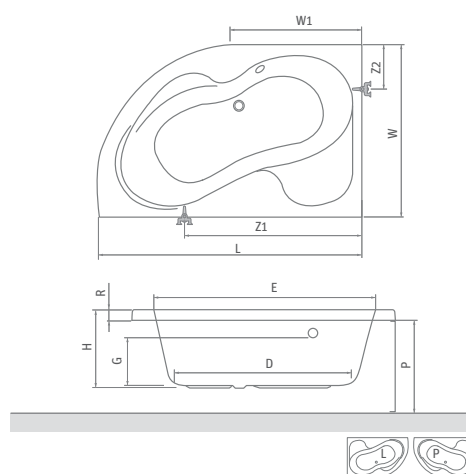

TULLIP

typ	rozměr (mm)	objem (l)	způsob dodání	CENA bez DPH
TULLIP 150 (L)	1500×1000	200	S	9 414 Kč
TULLIP 150 (P)	1500×1000	200	S	9 414 Kč
TULLIP 160 (L)	1600×1000	210	S	10 233 Kč
TULLIP 160 (P)	1600×1000	210	S	10 233 Kč
Čelní PANEL 150 (L)	výška=570	-	S	5 451 Kč
Čelní PANEL 150 (P)	výška=570	-	S	5 451 Kč
Čelní PANEL 160 (L)	výška=570	-	S	5 587 Kč
Čelní PANEL 160 (P)	výška=570	-	S	5 587 Kč

TULLIP	L	W	H	G	W1	D	R	P	E	Z1	Z2
1500×1000	1500	1000	460	330	700	1100	35	570	1390	1050	350
1600×1000	1600	1000	460	335	700	1200	35	570	1490	1120	350