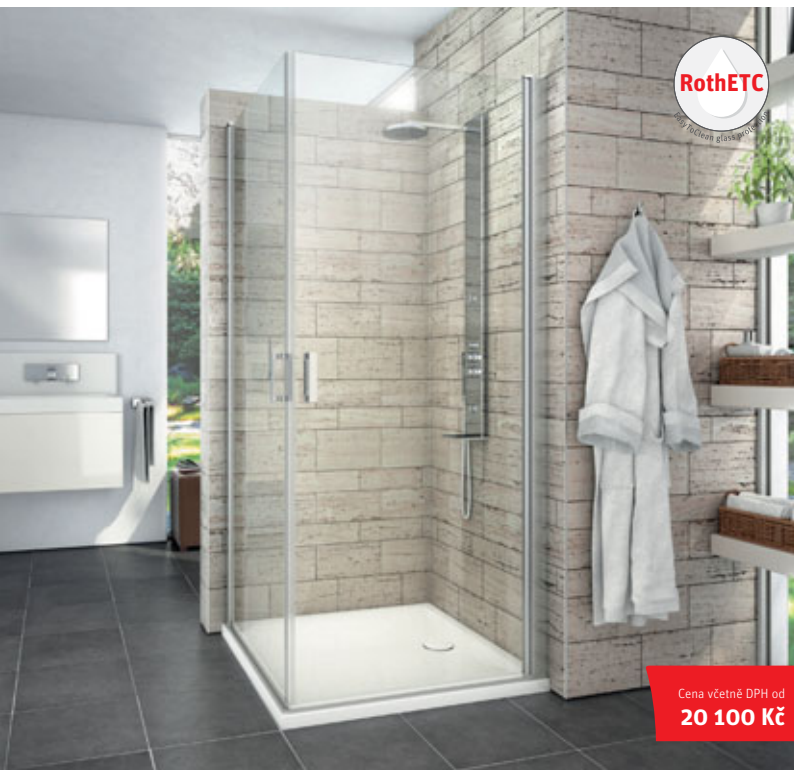

■ CI 2CL+ CI FXG

■ CI FXG + CI 2CR

snadný vstup prostřednictvím
oboustranného otevírání

LYE2 + LYE2

čtvercový nebo obdélníkový sprchový kout
s dvoukřídlými otevíracími dveřmi

LYE2 (jednokřídlé sprchové dveře)