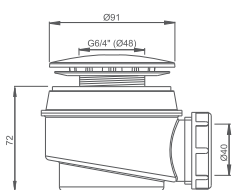

■ bílý plast Ø 50/60