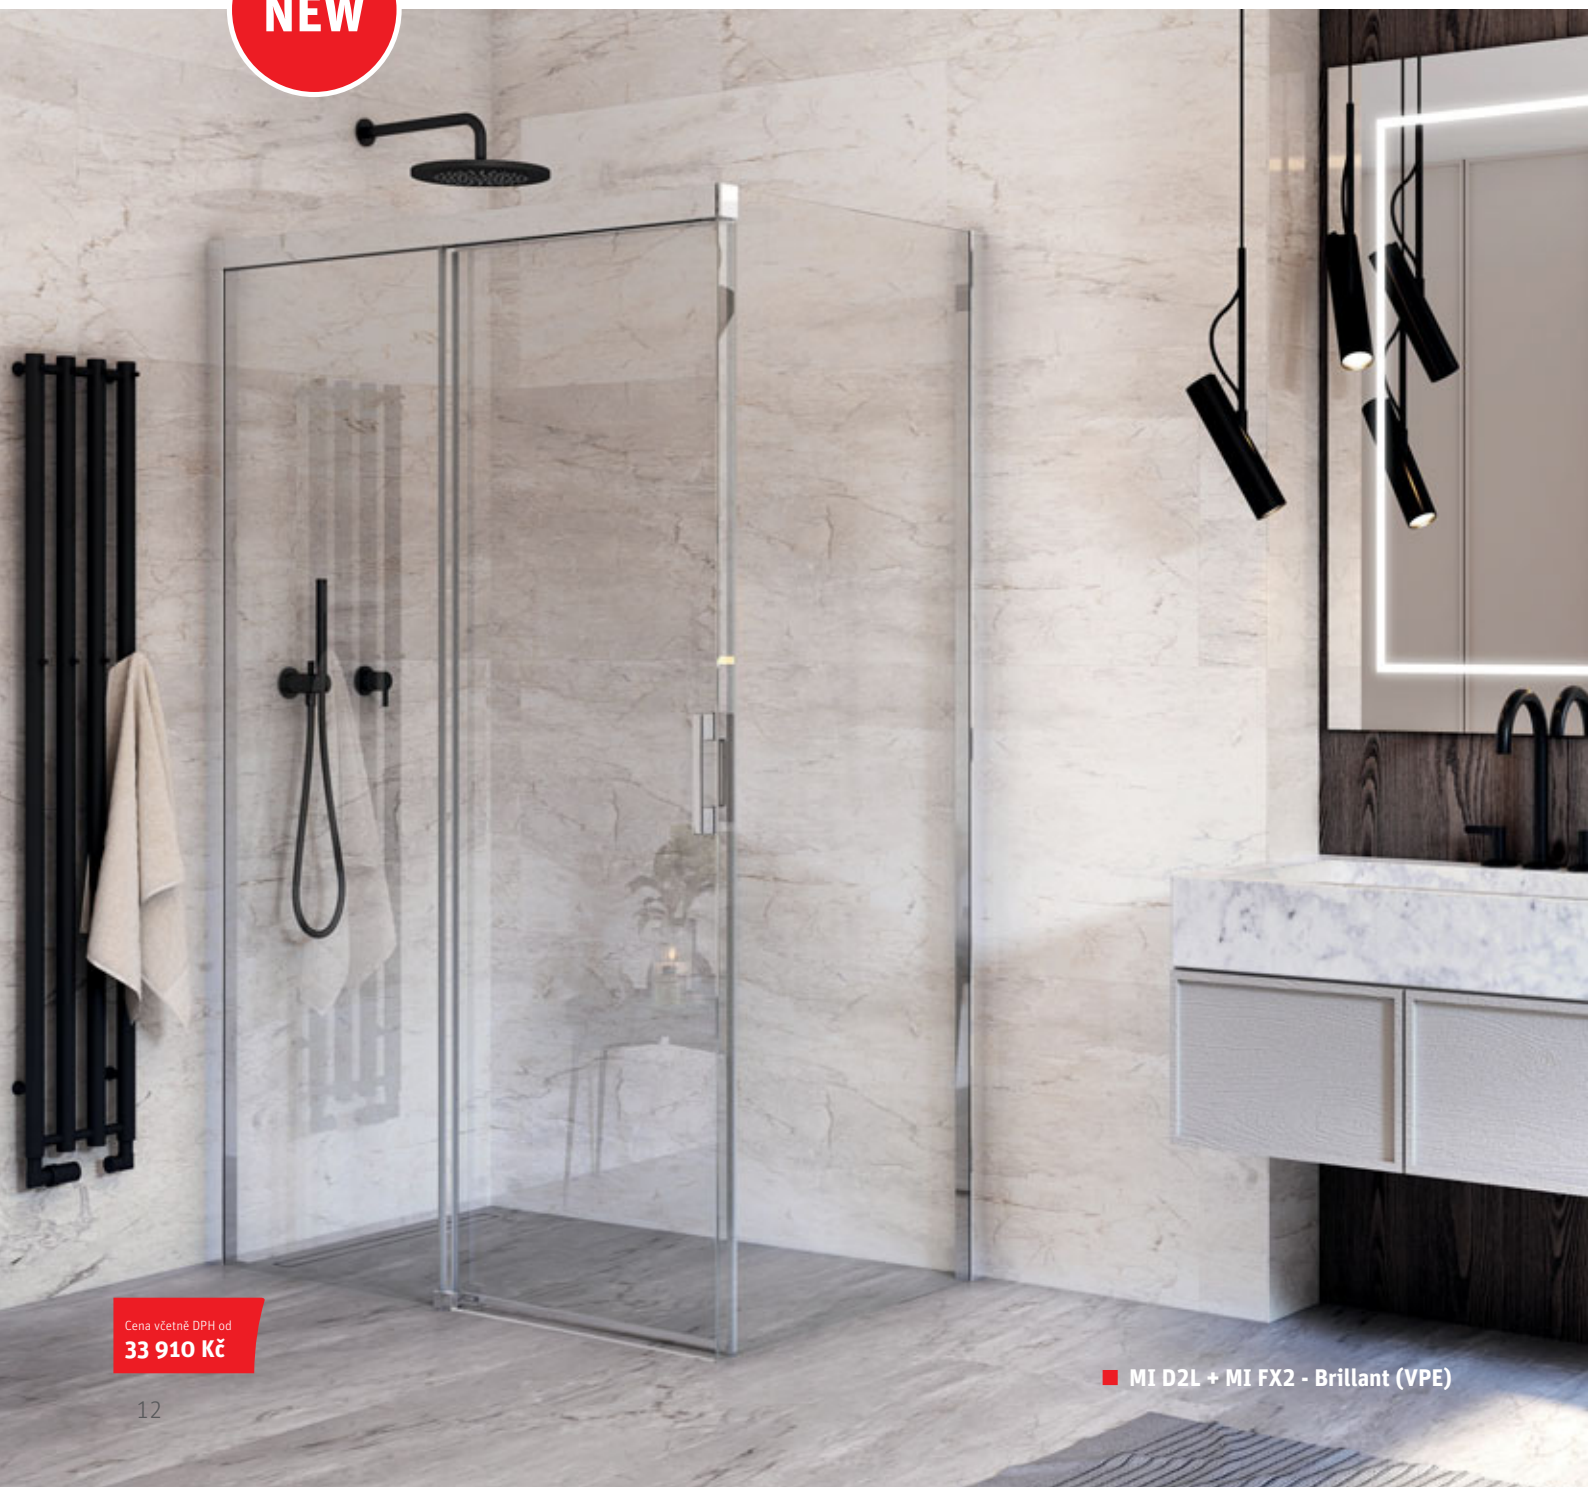

Melina
pro vaše pohodlí

SOFTCLOSE technologie
dovírání dveří

MI D2L/R + MI FX2

čtvercový nebo obdélníkový sprchový kout
s posuvnými dveřmi a pevnou boční stěnou MI FX2

6 mm ESG Bezpečnostní sklo
Transparent

Barva profilu
Brillant / Černý elox

NEW

Cena včetně DPH od
33 910 Kč

■ MI D2L + MI FX2 - Brillant (VPE)