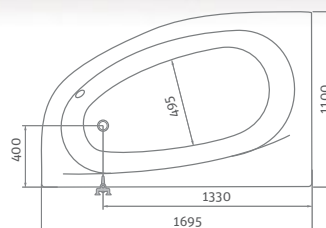

■ panel k vaně ISABELLA NEO

HARMONIA

asymetrická rohová akrylátová vana

150×95 / 160×95

doporučené
příslušenství nohy
EXCLUSIVE str. 87

HARMONIA

typ	rozměr (mm)	objem (l)	způsob dodání	CENA včetně DPH
HARMONIA 150 (L)	1500×950	200	S	10 371 Kč
HARMONIA 150 (P)	1500×950	200	S	10 371 Kč
HARMONIA 160 (L)	1600×950	225	S	10 780 Kč
HARMONIA 160 (P)	1600×950	225	S	10 780 Kč
Čelní PANEL 150	výška=560	-	S	5 314 Kč
Čelní PANEL 160	výška=560	-	S	5 314 Kč