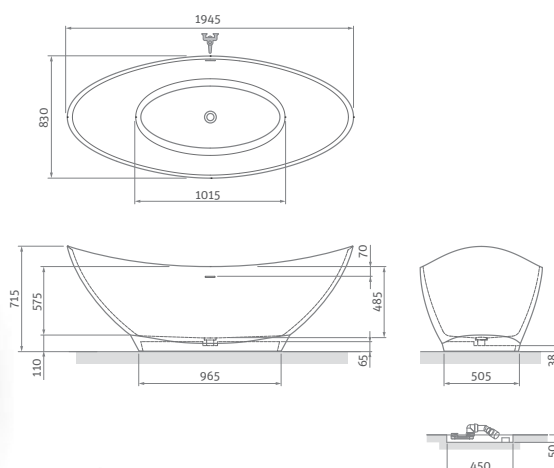

ALEGRIA SILK

elegantní volně stojící vana v provedení Solid Surface

194×83

! Pozn: Před instalací musí být odtoková souprava předmontována k odpadnímu potrubí (viz schéma).

ALEGRIA SILK				
typ	rozměr (mm)	objem (l)	způsob dodání	CENA bez DPH
ALEGRIA SILK	1945×830×715	280	Z	87 396 Kč

součástí vany je integrovaný sifon včetně krytky sifonu v provedení Solid Surface
hmotnost: 128 kg