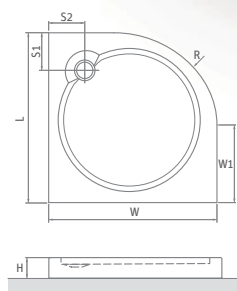

Project Line

projektové řešení

DREAM-P

čtvrtkruhová samonosná sprchová vanička
z koextrudované skořepiny s nosičem GREENSIR

80×80 / 90×90

DREAM-P	L	W	H	S1	S2	W1	R	Ø
800×800	800	800	125	230	170	250	550	60
900×900	900	900	125	230	190	350	550	60