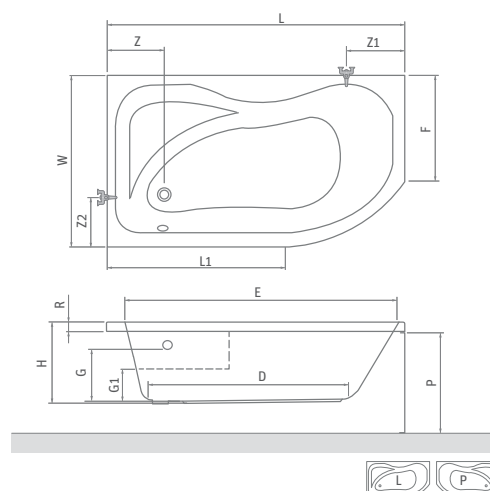

ACTIVA				
typ	rozměr (mm)	objem (l)	způsob dodání	CENA včetně DPH
ACTIVA 150 (L)	1500×900	200	S	11 735 Kč
ACTIVA 150 (P)	1500×900	200	S	11 735 Kč
ACTIVA 160 (L)	1600×900	210	S	12 008 Kč
ACTIVA 160 (P)	1600×900	210	S	12 008 Kč
ACTIVA 170 (L)	1700×900	280	S	14 057 Kč
ACTIVA 170 (P)	1700×900	280	S	14 057 Kč
Čelní PANEL 150	výška=580	-	S	7 227 Kč
Čelní PANEL 160	výška=580	-	S	7 365 Kč
Čelní PANEL 170	výška=580	-	S	7 910 Kč

■ panel k vaně ACTIVA