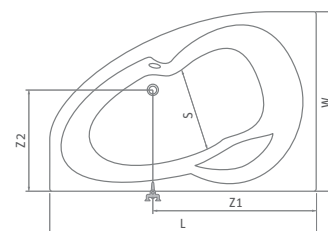

HARMONIA

typ	rozměr (mm)	objem (l)	způsob dodání	CENA včetně DPH
HARMONIA 150 (L)	1500×950	200	S	10 371 Kč
HARMONIA 150 (P)	1500×950	200	S	10 371 Kč
HARMONIA 160 (L)	1600×950	225	S	10 780 Kč
HARMONIA 160 (P)	1600×950	225	S	10 780 Kč
Čelní PANEL 150	výška=560	-	S	5 314 Kč
Čelní PANEL 160	výška=560	-	S	5 314 Kč

HARMONIA	L	W	H	G	D	R	P	S	E	Z1	Z2
1500×950	1500	950	450	330	1050	40	560	440	1390	905	515
1600×950	1600	950	470	335	1205	40	560	475	1490	965	515