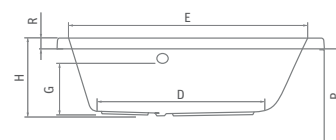

HARMONIA

typ	rozměr (mm)	objem (l)	způsob dodání	CENA včetně DPH
HARMONIA 150 (L)	1500×950	200	S	10 371 Kč
HARMONIA 150 (P)	1500×950	200	S	10 371 Kč
HARMONIA 160 (L)	1600×950	225	S	10 780 Kč
HARMONIA 160 (P)	1600×950	225	S	10 780 Kč
Čelní PANEL 150	výška=560	-	S	5 314 Kč
Čelní PANEL 160	výška=560	-	S	5 314 Kč

HARMONIA	L	W	H	G	D	R	P	S	E	Z1	Z2
1500×950	1500	950	450	330	1050	40	560	440	1390	905	515
1600×950	1600	950	470	335	1205	40	560	475	1490	965	515