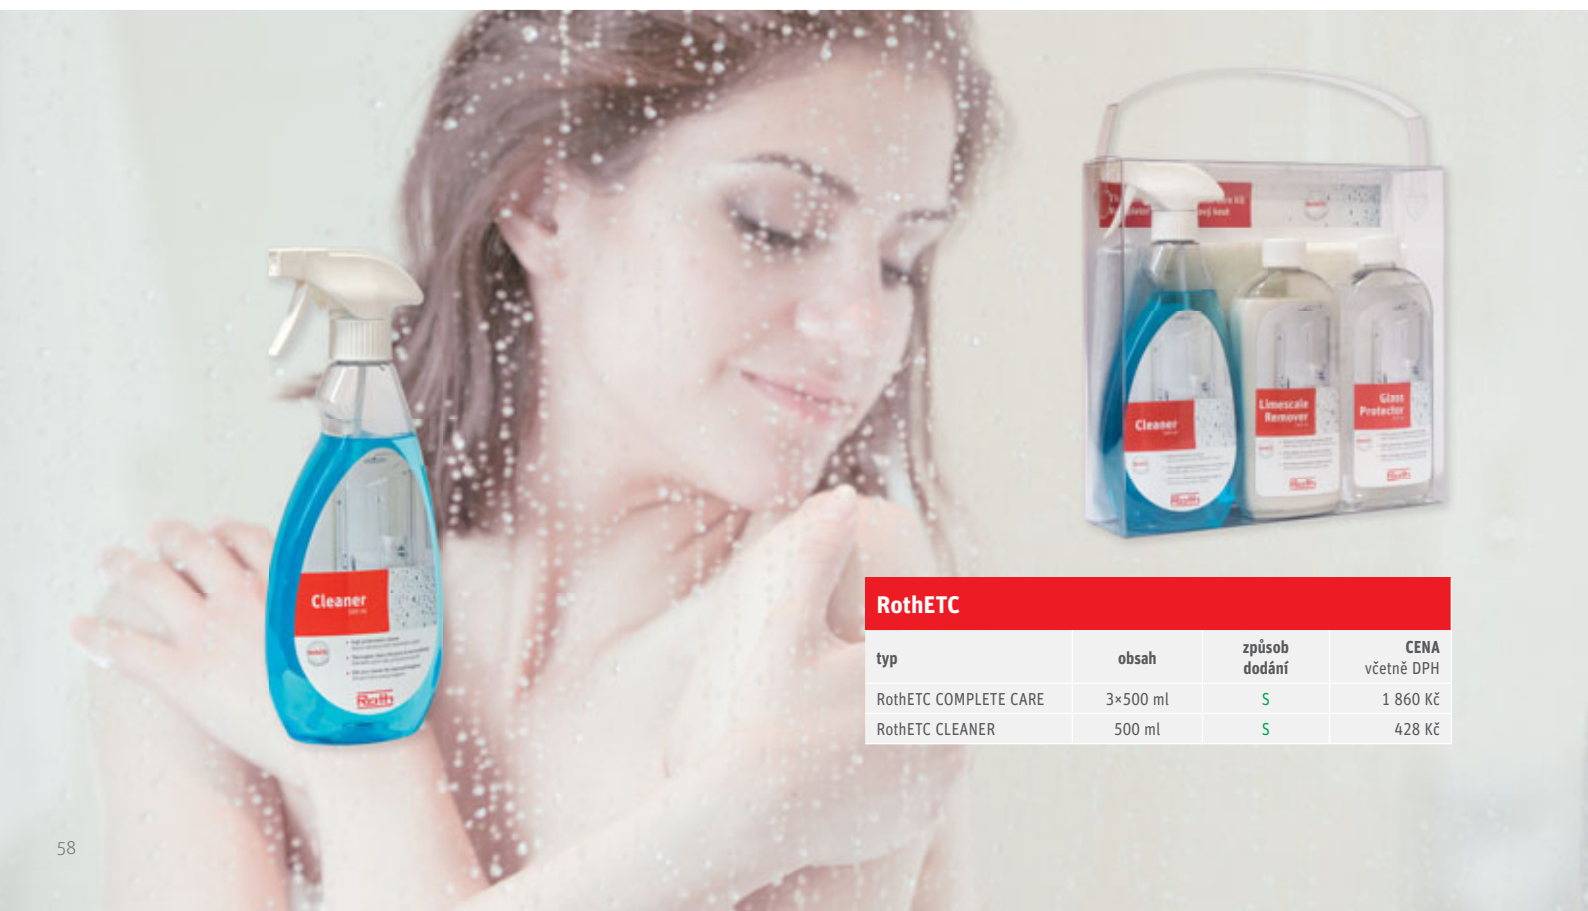

RothETC			
typ	obsah	způsob dodání	CENA včetně DPH
RothETC COMPLETE CARE	3×500 ml	S	1 860 Kč
RothETC CLEANER	500 ml	S	428 Kč