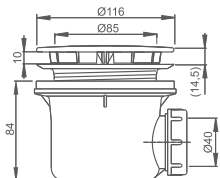

■ chrom plast Ø 90