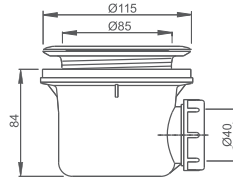

■ nerez mřížka Ø 90