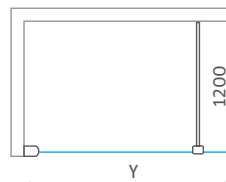

Project Line projektové řešení

inspirace pro nevšední
řešení sprchového prostoru

EI TWF

velkoprostorová bezrámová sprchová zástěna

6 mm ESG Bezpečnostní sklo
Transparent

Barva profilu
Brillant

■ Univerzální levé a pravé provedení