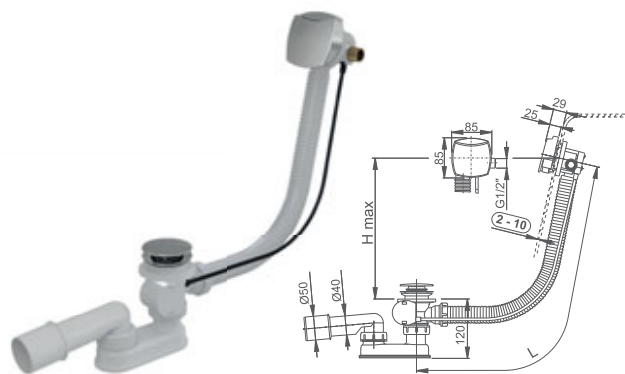

■ nerez mřížka Ø 50/60

■ bílý plast Ø 50/60

■ nerez mřížka Ø 90

■ bílý plast Ø 90

Vanové sifony

■ sifon vanový automat

■ sifon vanový s napouštěním přepadem

Vanové sifony		
typ	způsob dodání	CENA včetně DPH
SIFON VANOVÝ KOMPLET KOV (L=570 mm)	S	853 Kč
SIFON VANOVÝ S NAPOUŠTĚNÍM PŘEPADEM (L=570 mm)	S	3 061 Kč