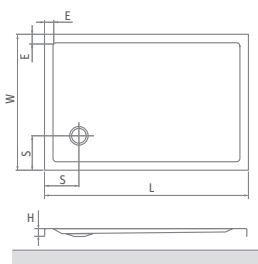

FLAT STONE	L	W	H	S	E	
800×800	800	800	50	150	50	90
900×900	900	900	50	150	50	90
1000×1000	1000	1000	50	175	50	90
900×800	900	800	50	150	50	90
1000×800	1000	800	50	150	50	90
1000×900	1000	900	50	150	50	90
1100×800	1100	800	50	150	50	90
1100×900	1100	900	50	150	50	90
1200×800	1200	800	50	150	50	90
1200×900	1200	900	50	150	50	90
1200×1000	1200	1000	50	150	50	90
1300×800	1300	800	50	150	50	90
1300×900	1300	900	50	150	50	90
1400×800	1400	800	50	150	50	90
1400×900	1400	900	50	150	50	90
1500×800	1500	800	50	150	50	90
1500×900	1500	900	50	150	50	90

FLAT STONE EFFECT				
typ	barva	rozměr (mm)	způsob dodání	CENA včetně DPH
FLAT STONE 80×80	antracit	800×800×50	S	5 945 Kč
	bílá			
FLAT STONE 90×90	antracit	900×900×50	S	6 250 Kč
	bílá			
FLAT STONE 100×100	antracit	1000×1000×50	S	7 014 Kč
	bílá			
FLAT STONE 90×80	antracit	900×800×50	S	6 250 Kč
	bílá			
FLAT STONE 100×80	antracit	1000×800×50	S	7 014 Kč
	bílá			
FLAT STONE 100×90	antracit	1000×900×50	S	7 322 Kč
	bílá			
FLAT STONE 110×80	antracit	1100×800×50	S	7 322 Kč
	bílá			
FLAT STONE 110×90	antracit	1100×900×50	S	7 625 Kč
	bílá			
FLAT STONE 120×80	antracit	1200×800×50	S	7 625 Kč
	bílá			
FLAT STONE 120×90	antracit	1200×900×50	S	7 932 Kč
	bílá			
FLAT STONE 120×100	antracit	1200×1000×50	S	8 390 Kč
	bílá			
FLAT STONE 130×80	antracit	1300×800×50	S	8 544 Kč
	bílá			
FLAT STONE 130×90	antracit	1300×900×50	S	9 002 Kč
	bílá			
FLAT STONE 140×80	antracit	1400×800×50	S	9 612 Kč
	bílá			
FLAT STONE 140×90	antracit	1400×900×50	S	10 071 Kč
	bílá			
FLAT STONE 150×80	antracit	1500×800×50	S	10 683 Kč
	bílá			
FLAT STONE 150×90	antracit	1500×900×50	S	11 142 Kč
	bílá