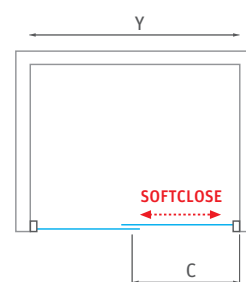

MELINA

pro vaše pohodlí

SOFTCLOSE technologie dovírání dveří

MI D2L / MI D2R

sprchové dveře posuvné pro instalaci do niky
nebo pro kombinaci s boční stěnou MI FX2

- tichý pohyb dveří s pomalým automatickým dovíráním díky systému SOFTCLOSE
- široký výběr rozměrových variant dveří ve dvou barevných provedeních a standardní výška 2050 mm

6 mm ESG Bezpečnostní sklo
Transparent

Barva profilu
Brillant / Černý elox

- Kvalitní madlo varianty Černý elox (NPE) s elegantním vzhledem

MI D2L / MI D2R (sprchové dveře posuvné)

typ	profil	výplň	způsob dodání	CENA včetně DPH
MI D2L - levé provedení				
MI D2L / 1000	brillant / černý elox	transparent	0	24 396 Kč
MI D2L / 1100	brillant / černý elox	transparent	0	24 979 Kč
MI D2L / 1200	brillant / černý elox	transparent	0	25 561 Kč
MI D2L / 1300	brillant / černý elox	transparent	0	26 143 Kč
MI D2L / 1400	brillant / černý elox	transparent	0	26 726 Kč
MI D2L / 1500	brillant / černý elox	transparent	0	27 308 Kč
MI D2L / 1600	brillant / černý elox	transparent	0	27 891 Kč
MI D2L / 1700	brillant / černý elox	transparent	0	28 499 Kč
MI D2L / 1800	brillant / černý elox	transparent	0	28 992 Kč
MI D2R - pravé provedení				
MI D2R / 1000	brillant / černý elox	transparent	0	24 396 Kč
MI D2R / 1100	brillant / černý elox	transparent	0	24 979 Kč
MI D2R / 1200	brillant / černý elox	transparent	0	25 561 Kč
MI D2R / 1300	brillant / černý elox	transparent	0	26 143 Kč
MI D2R / 1400	brillant / černý elox	transparent	0	26 726 Kč
MI D2R / 1500	brillant / černý elox	transparent	0	27 308 Kč
MI D2R / 1600	brillant / černý elox	transparent	0	27 891 Kč
MI D2R / 1700	brillant / černý elox	transparent	0	28 499 Kč
MI D2R / 1800	brillant / černý elox	transparent	0	28 992 Kč

MI D2L

MI D2R