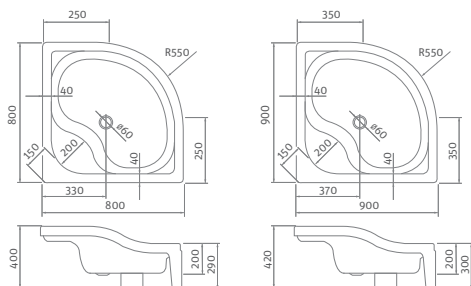

Project Line

projektové řešení

SEMIDEEP NEO

čtvrtkruhová samonosná sprchová vanička polohluboká
vyztužená technologií GREENSIR

80×80 / 90×90

SEMIDEEP NEO

typ	rozměr (mm)	popis	způsob dodání	CENA včetně DPH
SEMIDEEP NEO 800	800×800×290	samosná vanička - monoblok	S	6 631 Kč
SEMIDEEP NEO 900	900×900×300	samosná vanička - monoblok	S	6 764 Kč

- Vanička je dodávána jako MONOBLOK (s příchyty ke stěně)
- Vanička SEMIDEEP NEO je dodávána včetně sifonu
- Výška vaničky: 290 (300) mm
- Hloubka vaničky: 200 mm