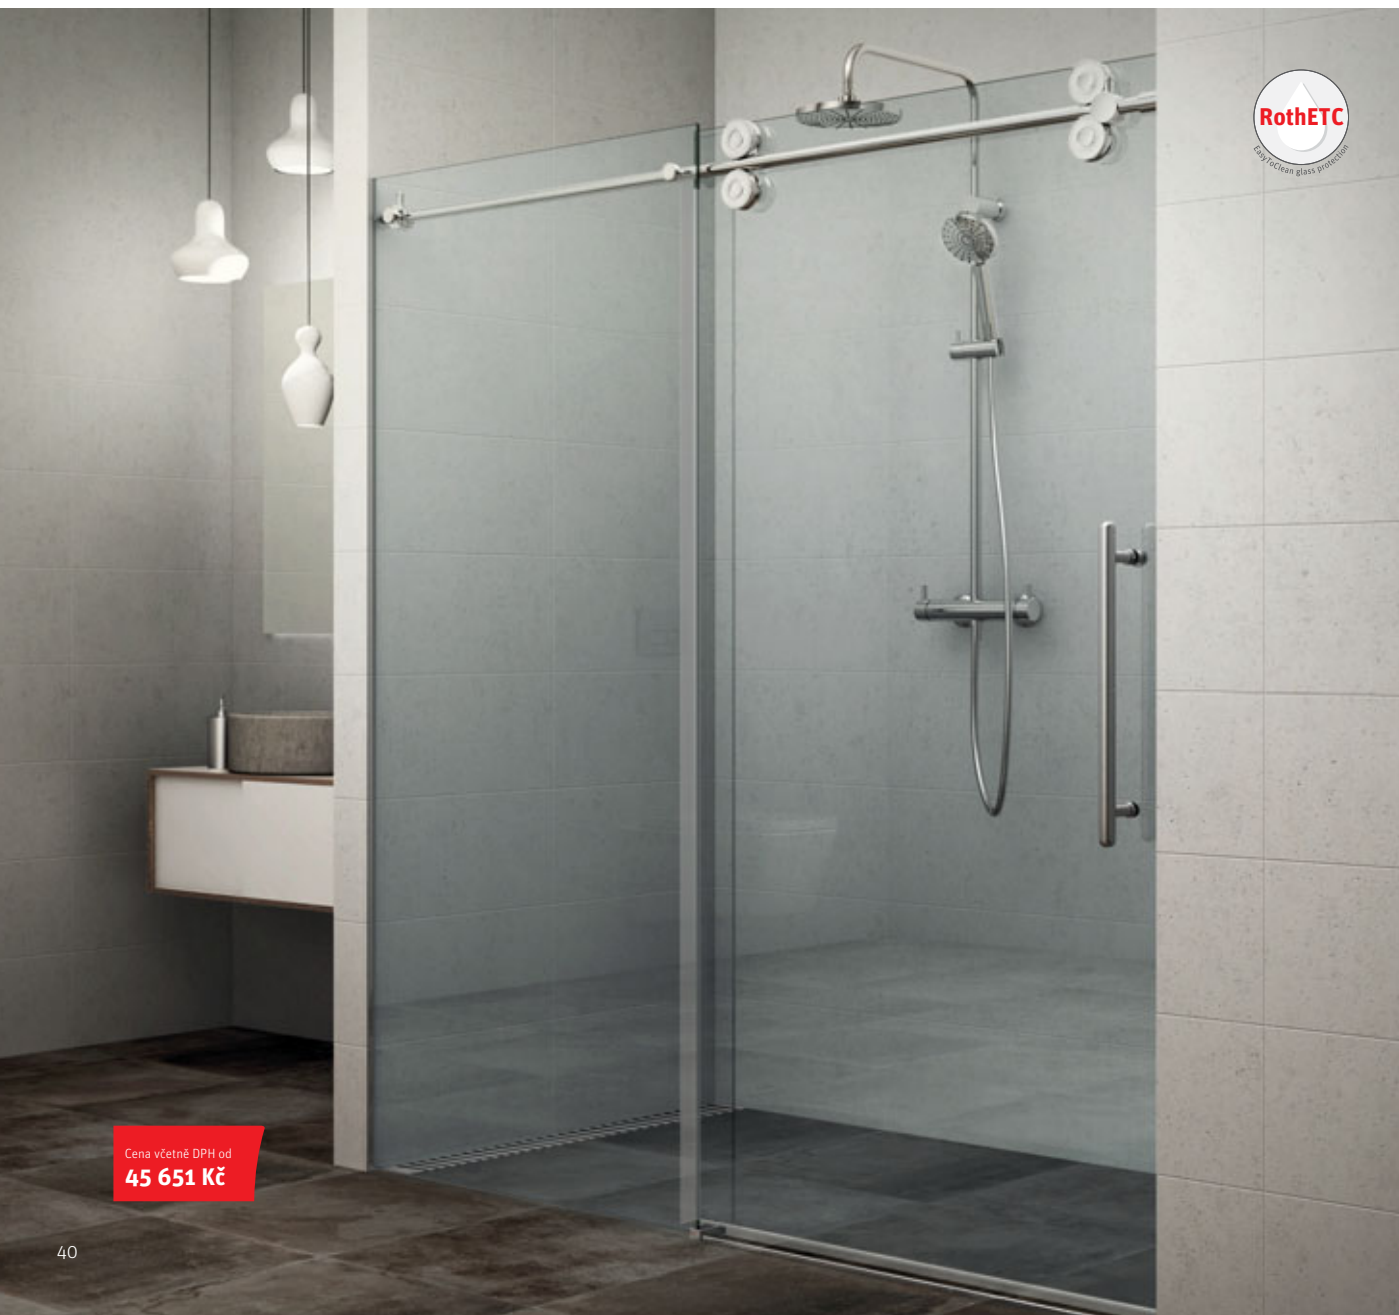

Cena včetně DPH od
45 651 Kč