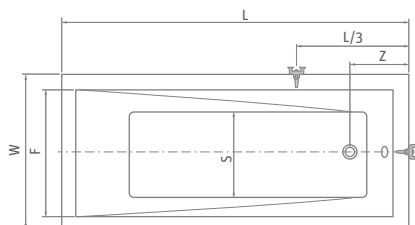

BV2, TZVL(P)2, TV1, TV2,
SWING, PXV2, PXVB, PXV1,
LLV2, LLVB, SCREEN MINI

KUBIC NEO

typ	rozměr (mm)	objem (l)	způsob dodání	CENA včetně DPH
KUBIC NEO 150×70	1500×700	200	S	9 082 Kč
KUBIC NEO 160×70	1600×700	210	S	9 960 Kč
KUBIC NEO 160×80	1600×800	225	S	10 094 Kč
KUBIC NEO 170×75	1700×750	230	S	10 233 Kč
KUBIC NEO 180×80	1800×800	250	S	11 735 Kč
Čelní PANEL 150	1500×560	-	S	5 725 Kč
Čelní PANEL 160	1600×560	-	S	5 859 Kč
Čelní PANEL 170	1700×560	-	S	5 859 Kč
Čelní PANEL 180	1800×560	-	S	5 859 Kč
Boční PANEL 70	700×560	-	S	3 130 Kč
Boční PANEL 75	750×560	-	S	3 130 Kč
Boční PANEL 80	800×560	-	S	3 130 Kč