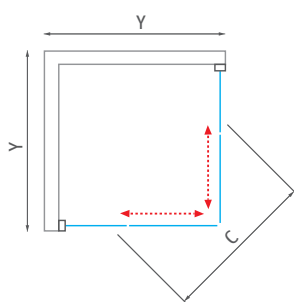

ORLANDO NEO

čtvercový sprchový kout s posuvnými dveřmi

4 mm ESG Bezpečnostní sklo
Matt Glass

Barva profilu
Brillant

ORLANDO NEO

typ	instalační rozměr (y)	výška (h)	vstupní otvor (c)	profil	výplň	způsob dodání	CENA včetně DPH
ORLANDO NEO 800	780–790	1900	415	brillant	matt glass	S	7 259 Kč
ORLANDO NEO 900	880–890	1900	485	brillant	matt glass	S	7 647 Kč