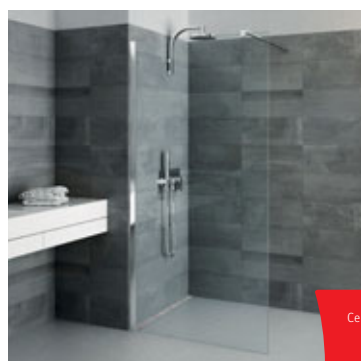

extra bezpečný díky speciální fólii na skle

CI TWF

velkoprostorové bezrámové sprchové zástěny

- všechny typy s ochrannou fólií navíc
- dostupné v moderní barvě Černý elox
- ošetření skla RothETC pro snadnou údržbu
- standardní rozměry od 800 do 1400 mm

6 mm ESG Bezpečnostní sklo s ochrannou fólií
Transparent / Potisk

Barva profilu
Brillant / Černý elox

1. **CI TWF VPF**
   Brillant / Transparent bezpečnostní fólie

1. **CI TWF NPF**
   Černý elox / Transparent bezpečnostní fólie