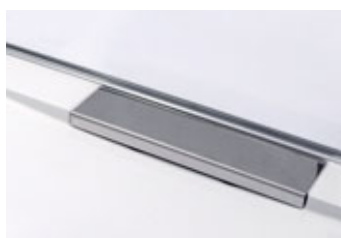

■ Kryt z nerezové oceli podtrhuje čistý design tohoto výrobku

■ Dvojitý sifon je zárukou lepší rychlosti odvodnění, která zajistí, že při sprchování se voda nebude hromadit kdekoli ve vaničce