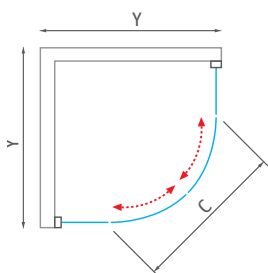

čtvrtkruhový sprchový kout
s dvoudílnými posuvnými dveřmi

PORTLAND NEO

čtvrtkruhový sprchový kout
s dvoudílnými posuvnými dveřmi ke kombinaci
s vaničkou SEMIDEEP NEO nebo VIKI LUX

- R - standardní rádius R550
- Ložiskové pojezdy se spodním odklápěním