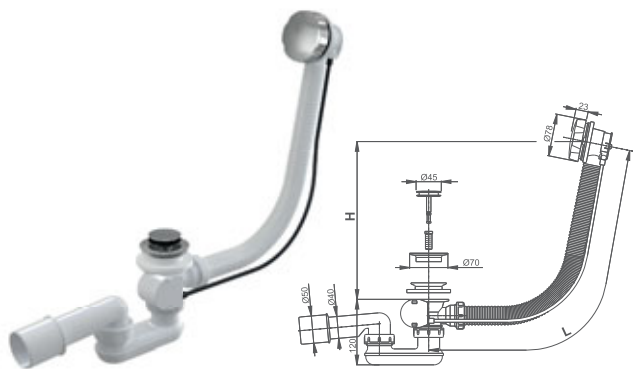

■ nerez mřížka Ø 50/60

■ bílý plast Ø 50/60

■ nerez mřížka Ø 90

■ bílý plast Ø 90

Vanové sifony

■ sifon vanový automat

■ sifon vanový s napouštěním přepadem

Vanové sifony		
typ	způsob dodání	CENA včetně DPH
SIFON VANOVÝ KOMPLET KOV (L=570 mm)	S	853 Kč
SIFON VANOVÝ S NAPOUŠTĚNÍM PŘEPADEM (L=570 mm)	S	3 061 Kč