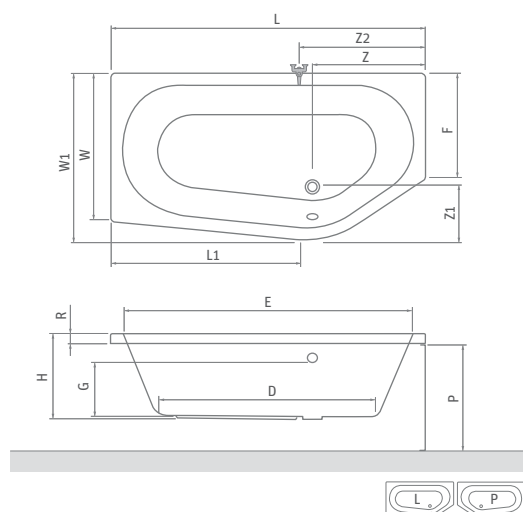

Cena včetně DPH od
11 735 Kč

ACTIVA NEO

prostorná asymetrická rohová vana

150×90 / 160×90 / 170×90

doporučené
příslušenství nohy
EXCLUSIVE str. 87

ACTIVA NEO				
typ	rozměr (mm)	objem (l)	způsob dodání	CENA včetně DPH
ACTIVA NEO 150 (L)	1500×900	210	S	10 917 Kč
ACTIVA NEO 150 (P)	1500×900	210	S	10 917 Kč
ACTIVA NEO 160 (L)	1600×900	215	S	11 177 Kč
ACTIVA NEO 160 (P)	1600×900	215	S	11 177 Kč
ACTIVA NEO 170 (L)	1700×900	230	S	12 998 Kč
ACTIVA NEO 170 (P)	1700×900	230	S	12 998 Kč
Čelní PANEL 150	výška=570	-	S	7 273 Kč
Čelní PANEL 160	výška=570	-	S	7 533 Kč
Čelní PANEL 170	výška=570	-	S	7 923 Kč