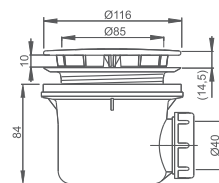

■ bílý plast Ø 90