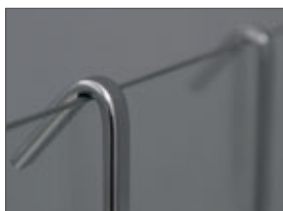

Sprchové dveře do niky

výborné řešení
sprchového prostoru

Nejširší výběr dveří do niky

Více informací ...

Bližší informace o všech dveřích do niky
naleznete na www.roth-czech.cz

SHELF UNI

závěsná polička

Zbavte se padajících šamponů a sprchových gelů z okraje své vaničky a pořídte si závěsnou poličku do sprchového koutu Roth. Poličky do sprchy vynikají precizním zpracováním a chromový povrch zajistí spolehlivou ochranu před korozí. Pro instalaci stačí jen poličku zavěsit přes okraj sprchové zástěny - jednodušší už to být nemůže. Dvojitá závěsná polička vyrobená z kvalitních materiálů v provedení chrom zaručující 100 % ochranu proti korozí.

Rozměr: 750×250 mm

SHELF UNI		
typ	způsob dodání	CENA včetně DPH
SHELF UNI - závěsná polička	S	2 113 Kč

STĚRKA NA SKLO

USNADNĚTE SI ÚDRŽBU

Chcete si ušetřit práci s údržbou a mytím skla u sprchového koutu? Po každém sprchování doporučujeme skleněné plochy setřít praktickou stěrkou. Šířka její stírací plochy je 245 mm. Praktická rukojeť v provedení chrom má délku 150 mm.