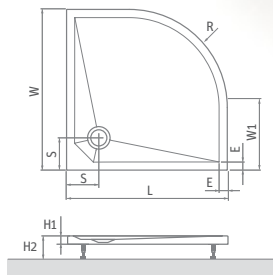

Cena včetně DPH od
6 959 Kč

Marmo Neo ROUND	L	W	H1	H2	W1	E	S	R	ϕ
800×800	800	800	30	110-130	250	45	180	550	90
900×900	900	900	30	110-130	350	45	180	550	90
1000×1000	1000	1000	30	110-130	450	45	180	550	90

Marmo Neo ROUND

typ	rozměr (mm)	způsob dodání	CENA včetně DPH
Marmo Neo ROUND 800	800×800×30, R550	S	6 959 Kč
Marmo Neo ROUND 900	900×900×30, R550	S	7 588 Kč
Marmo Neo ROUND 1000	1000×1000×30, R550	S	8 903 Kč

ceny jsou uvedeny včetně 5 ks nastavitelných nožiček (nastavitelnost 8 ÷ 10 cm)