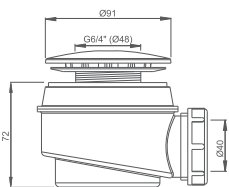

Příslušenství pro vaničky a vany

Vaničkové sifony

■ chrom plast Ø 50/60