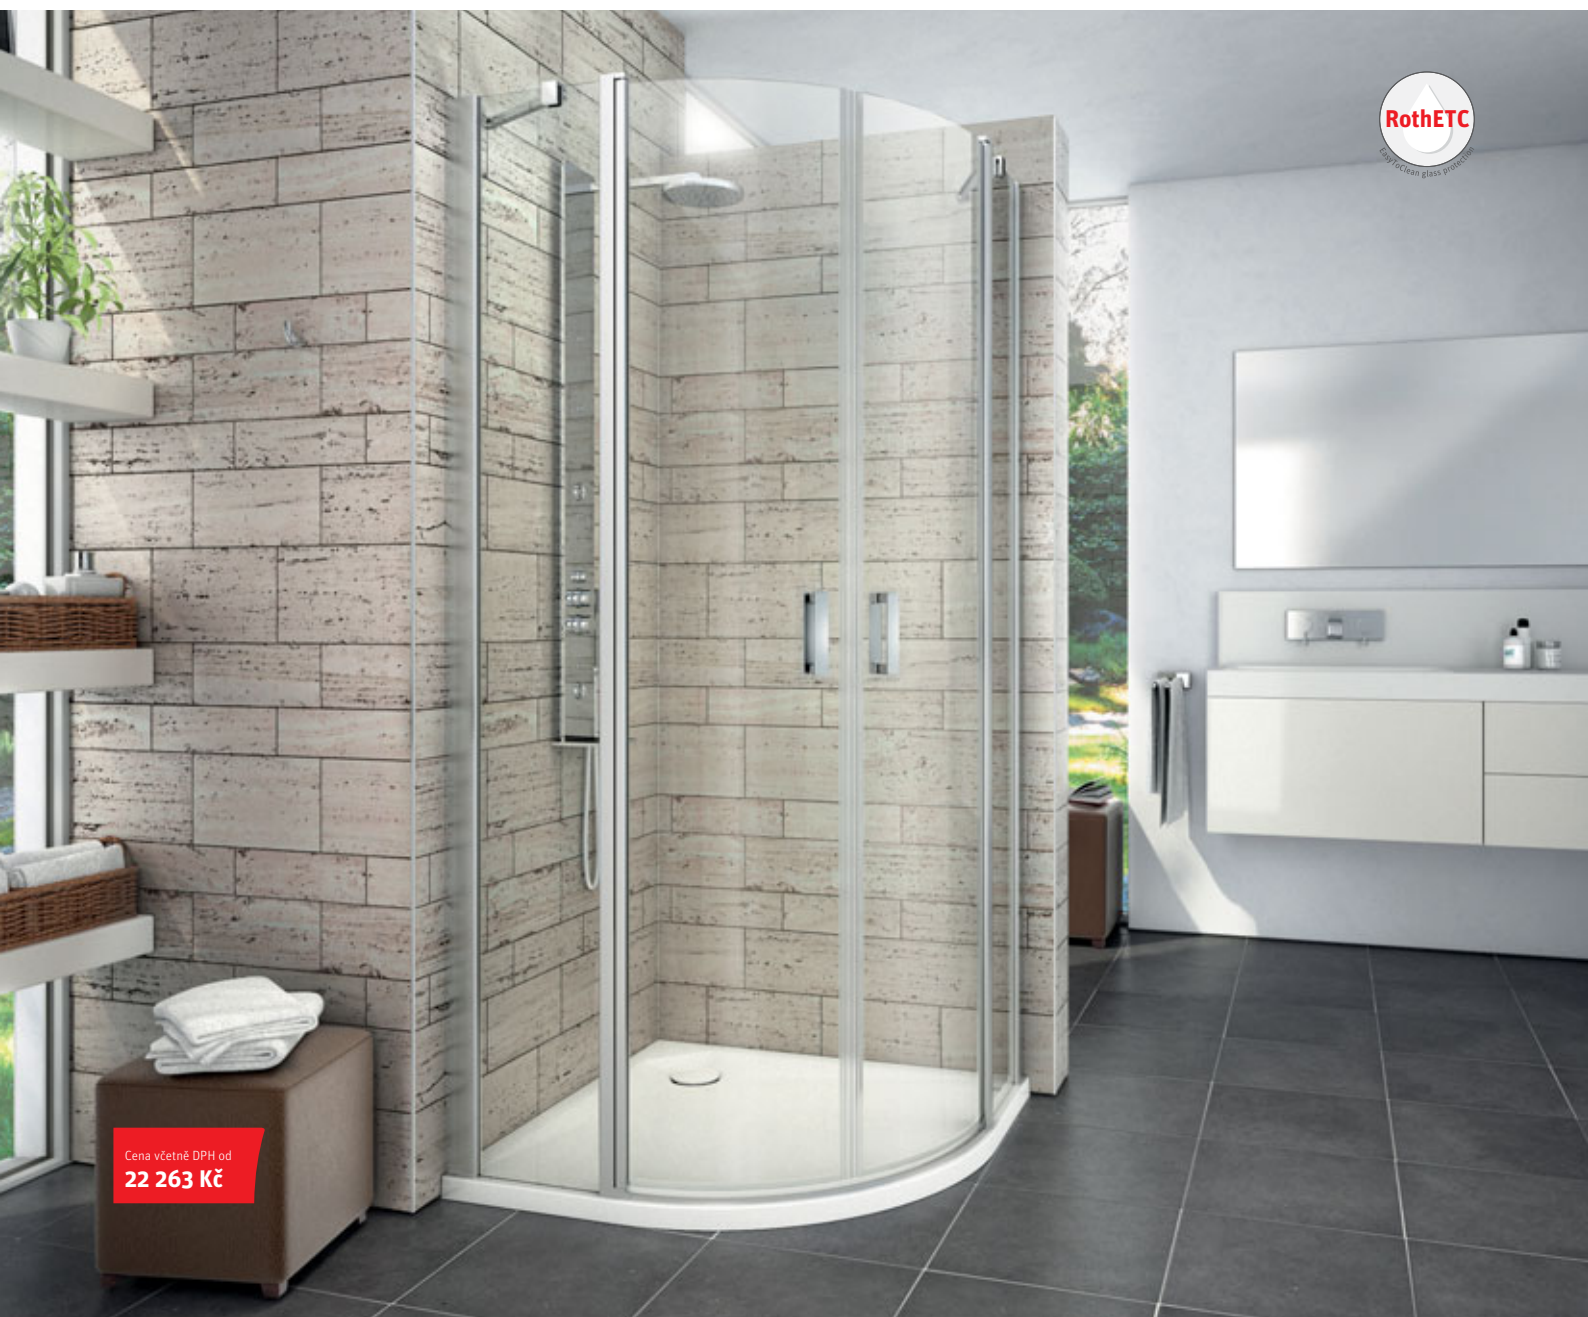

Cena včetně DPH od
22 263 Kč