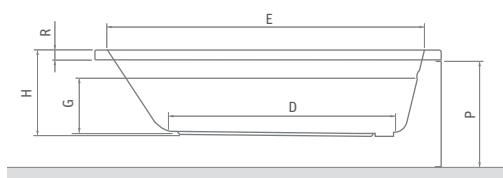

KUBIC NEO	L	W	H	G	D	R	P	S	E	F	Z
1500×700	1500	700	435	330	970	40	560	400	1360	560	290
1600×700	1600	700	435	330	1070	40	560	400	1460	560	290
1600×800	1600	800	455	350	1070	40	560	450	1460	660	290
1700×750	1700	750	435	330	1170	40	560	420	1560	610	290
1800×800	1800	800	455	350	1270	40	560	450	1660	660	290