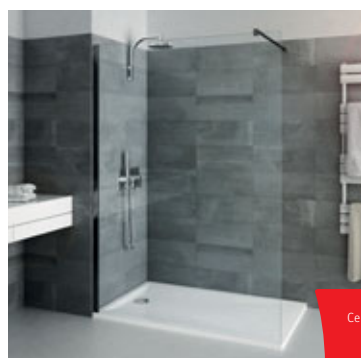

1. **CI TWF VPF**
   Brillant / Transparent bezpečnostní fólie

1. **CI TWF NPF**
   Černý elox / Transparent bezpečnostní fólie