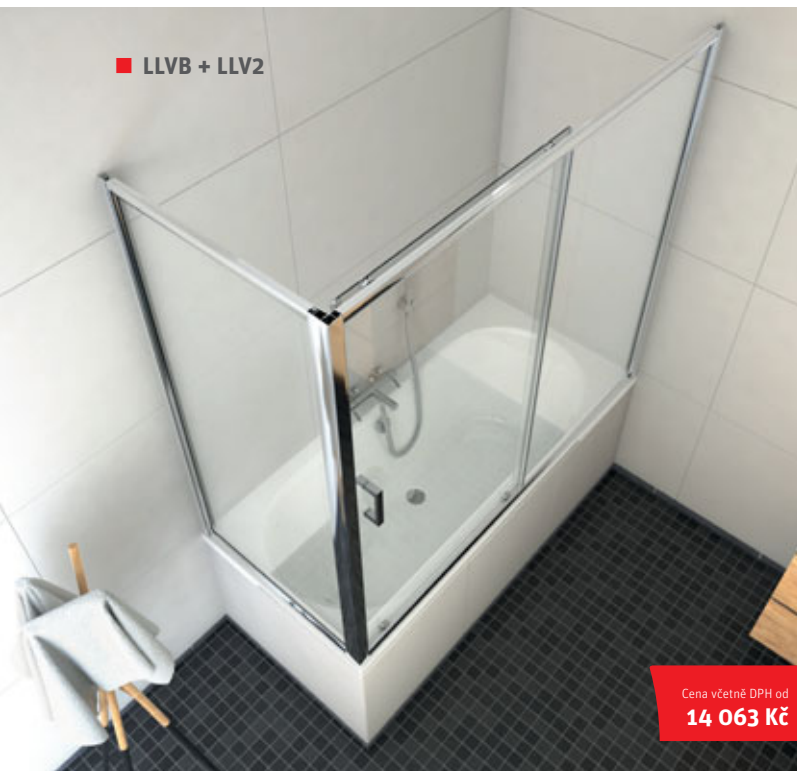

■ CI 2PR

■ CI 2PL

■ Designový pant v povrchové úpravě chrom

■ Kování zapuštěné ve skle pro jednodušší čištění

Vanové zástěny praktický doplněk

leštěné profily
kvalitní pojezdy

LLV2

vanová zástěna s posuvnými dveřmi

Barva profilu
Brillant OO

LLV2 (vanová zástěna s posuvnými dveřmi)

typ	profil	výplň	způsob dodání	CENA včetně DPH
LLV2/1200	brillant	transparent	S	9 511 Kč
LLV2/1400	brillant	transparent	S	10 555 Kč
LLV2/1500	brillant	transparent	S	11 207 Kč
LLV2/1600	brillant	transparent	S	11 598 Kč

- **LLV2** - univerzální levé a pravé provedení

- Masivní madlo podtrhuje decentní design produktů této série

technické řešení podtrhující styl

LLVB

vanová boční stěna k LLV2

- bezpečnostní sklo s úpravou RothETC
- standardní výška 1 500 mm
- možnost kombinace dvou bočních stěn k vanové zástěně LLV2