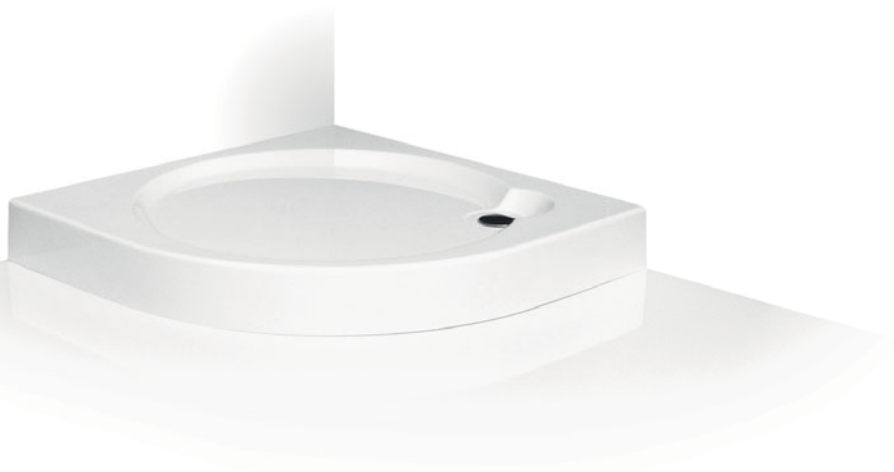

LD3+LSB

LD3 + LSB

Project Line

projektové řešení

DREAM-P

čtvrtkruhová samonosná sprchová vanička
z koextrudované skořepiny s nosičem GREENSIR

80×80 / 90×90

DREAM-P	L	W	H	S1	S2	W1	R	Ø
800×800	800	800	125	230	170	250	550	60
900×900	900	900	125	230	190	350	550	60

■ vaničky DREAM-P jsou dodávány včetně sifonu

DREAM-P

typ	rozměr (mm)	způsob dodání	CENA včetně DPH
DREAM-P 800	800×800×125, R550	S	4 373 Kč
DREAM-P 900	900×900×125, R550	S	4 534 Kč

DREAM FLAT

čtvrtkruhová sprchová vanička z koextrudované
skořepiny s nosičem GREENSIR v provedení FLAT