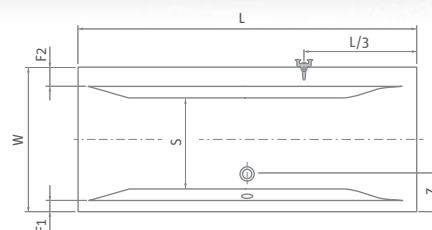

Cena včetně DPH od
11 735 Kč