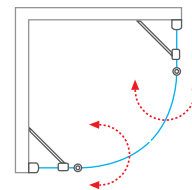

Čtvrtekruhové sprchové kouty

komfortní a pohodlný
prostor pro vstup

CI P55

čtvrtekruhový sprchový kout
s dvoukřídlými otevíracími dveřmi

6 mm ESG Bezpečnostní sklo
Transparent

Barva profilu
Brillant / Černý elox

- pohodlný vstup díky oboustrannému otevírání dovnitř i ven

- kvalitní zdvihový mechanismus a výška 2000 mm

CI P55 (čtvrtekruhový sprchový kout s dvoukřídlými otevíracími dveřmi)

typ	profil	výplň	způsob dodání	CENA včetně DPH
CI P55/900	brillant / černý elox	transparent	0	26 088 Kč
CI P55/1000	brillant / černý elox	transparent	0	26 756 Kč

R - standardní rádius R550