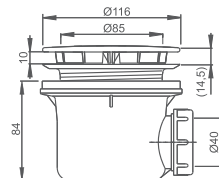

■ kov lux Ø 90