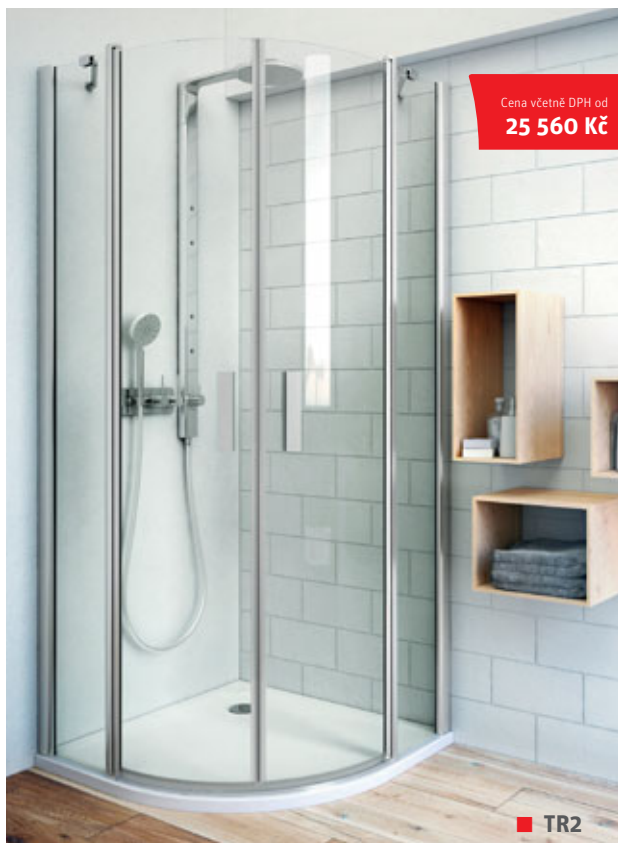

Čtvrtkruhové sprchové kouty

kompaktní prostor
s velkým komfortem