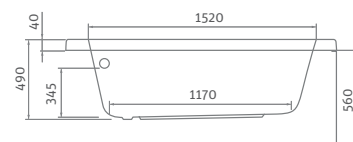

■ panel k vaně ISABELLA NEO

HARMONIA

asymetrická rohová akrylátová vana

150×95 / 160×95

doporučené
příslušenství nohy
EXCLUSIVE str. 87

HARMONIA

typ	rozměr (mm)	objem (l)	způsob dodání	CENA včetně DPH
HARMONIA 150 (L)	1500×950	200	S	10 371 Kč
HARMONIA 150 (P)	1500×950	200	S	10 371 Kč
HARMONIA 160 (L)	1600×950	225	S	10 780 Kč
HARMONIA 160 (P)	1600×950	225	S	10 780 Kč
Čelní PANEL 150	výška=560	-	S	5 314 Kč
Čelní PANEL 160	výška=560	-	S	5 314 Kč