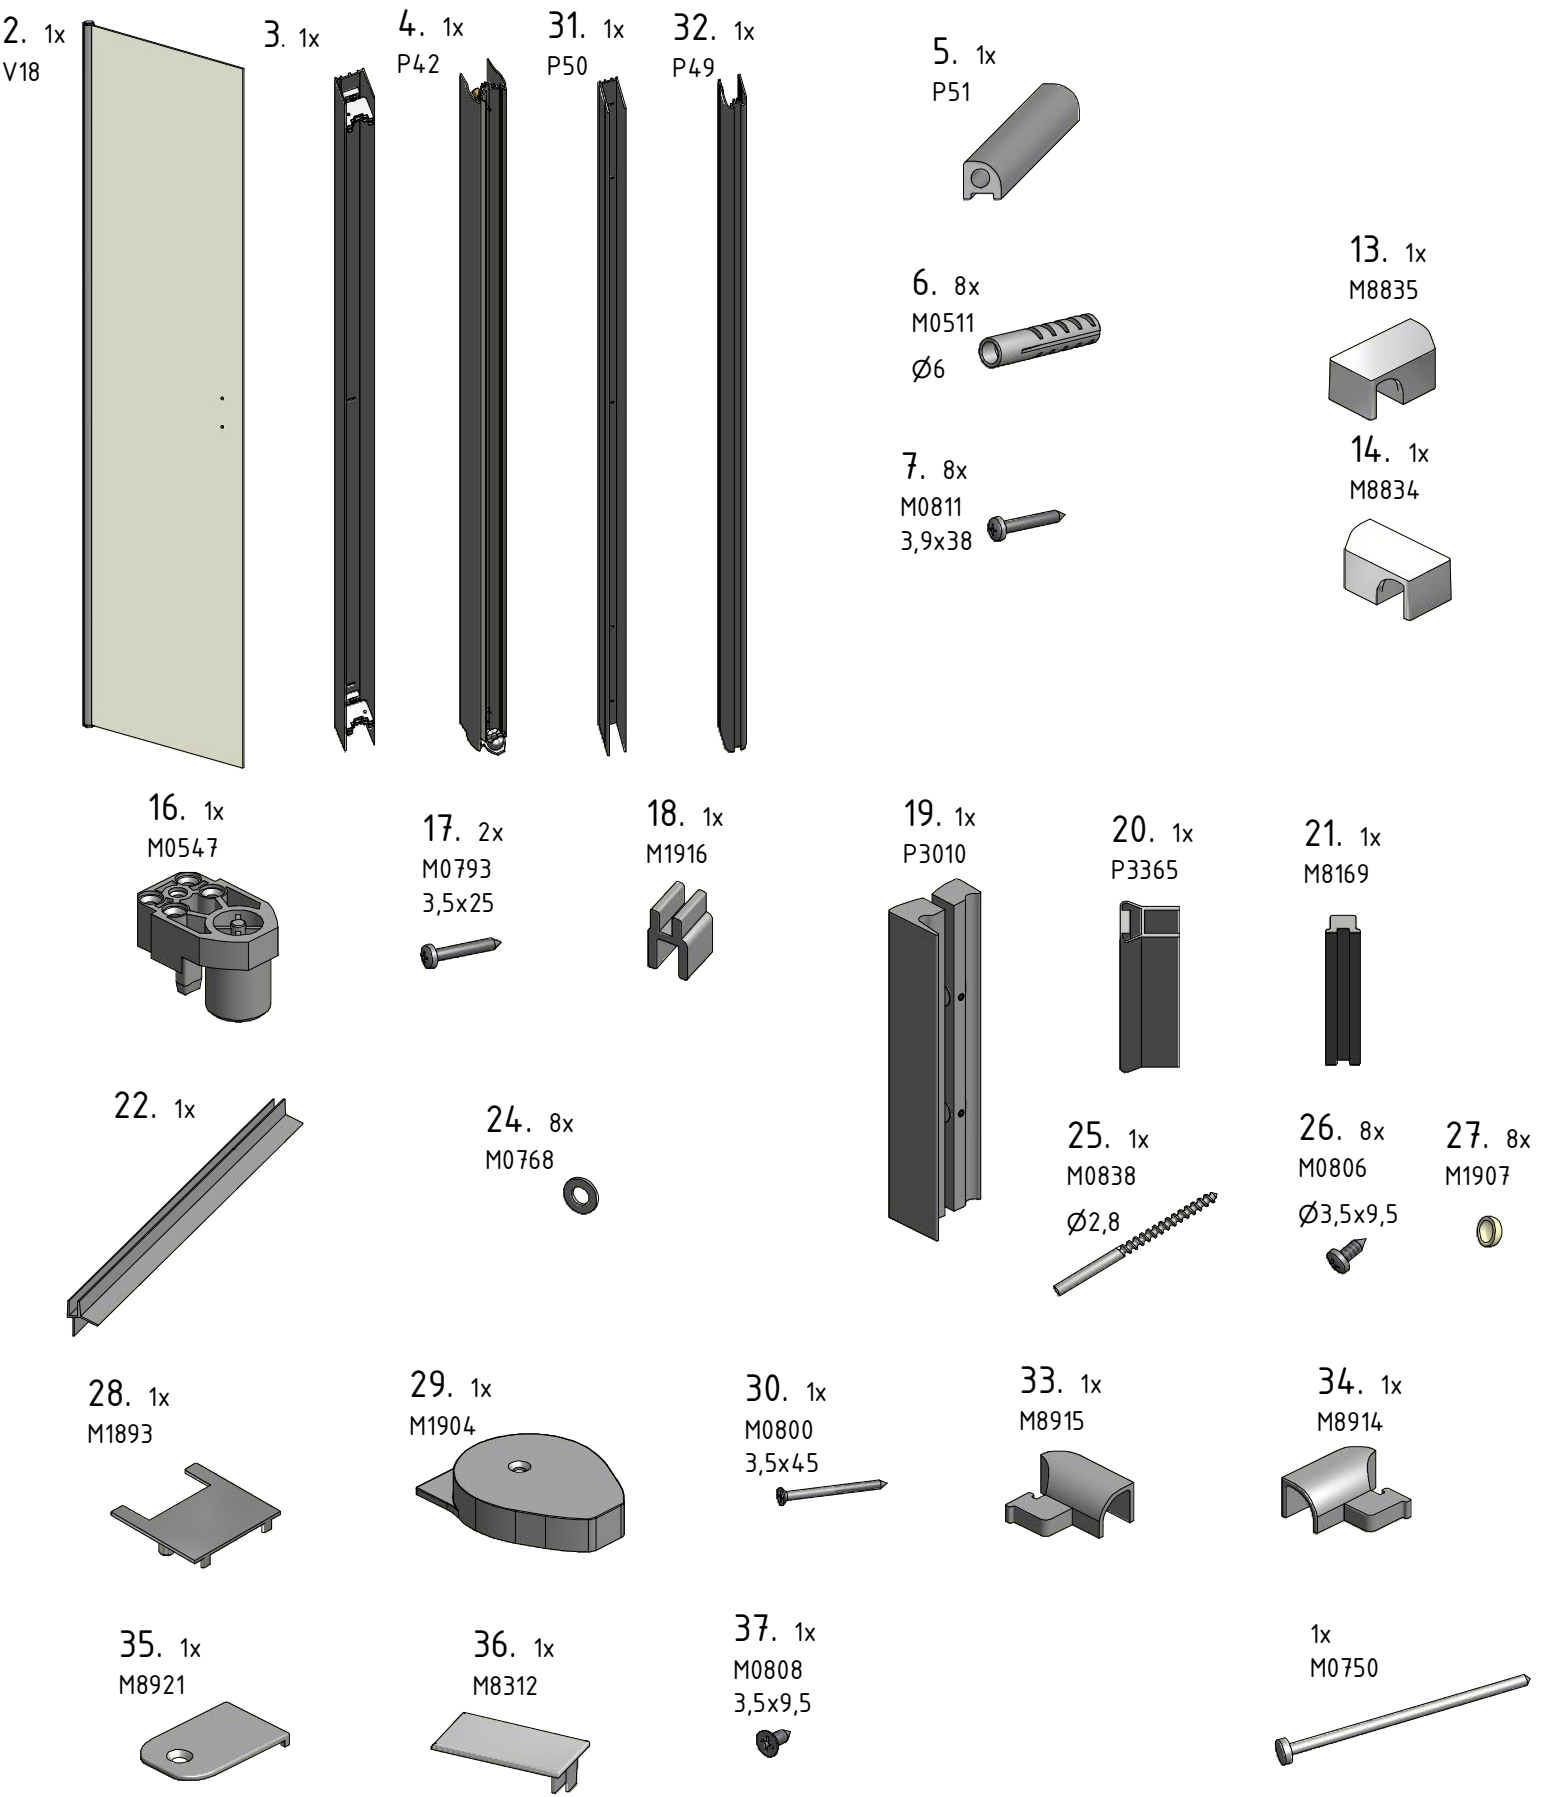

TCN1

TCN1	Y
800	775-810
900	875-910
1000	975-1010
1100	1075-1110
1200	1175-1210

TCN1 LEFT

TCN1 RIGHT

P34				ND01-2420
				ND01-3934
P239		brillant		P3361
		stříbro		P3927
P42		brillant		P1963
		elox		P1962
P49		brillant		P2698
		elox		P2699
P50		brillant		P2700
		elox		P2701
P51	800			ND01-2238-8
	900			ND01-2238-9
	1000			ND01-2238-1
	1100			ND01-2238-11
	1200			ND01-2238-12
V18	800	brillant+clear glass	brillant+čiré sklo	ND02-0514-00-02
		brillant+intima glass	brillant+intima	ND02-0514-00-20
		elox+clear glass	elox+čiré sklo	ND02-0514-01-02
		elox+intima glass	elox+intima	ND02-0514-01-20
	900	brillant+clear glass	brillant+čiré sklo	ND02-0515-00-02
		brillant+intima glass	brillant+intima	ND02-0515-00-20
		elox+clear glass	elox+čiré sklo	ND02-0515-01-02
		elox+intima glass	elox+intima	ND02-0515-01-20
	1000	brillant+clear glass	brillant+čiré sklo	ND02-0516-00-02
		brillant+intima glass	brillant+intima	ND02-0516-00-20
		elox+clear glass	elox+čiré sklo	ND02-0516-01-02
		elox+intima glass	elox+intima	ND02-0516-01-20
	1100	brillant+clear glass	brillant+čiré sklo	ND02-0780-00-02
		brillant+intima glass	brillant+intima	ND02-0780-00-20
		elox+clear glass	elox+čiré sklo	ND02-0780-01-02
		elox+intima glass	elox+intima	ND02-0780-01-20
	1200	brillant+clear glass	brillant+čiré sklo	ND02-0882-00-02
		brillant+intima glass	brillant+intima	ND02-0882-00-20
		elox+clear glass	elox+čiré sklo	ND02-0882-01-02
		elox+intima glass	elox+intima	ND02-0882-01-20