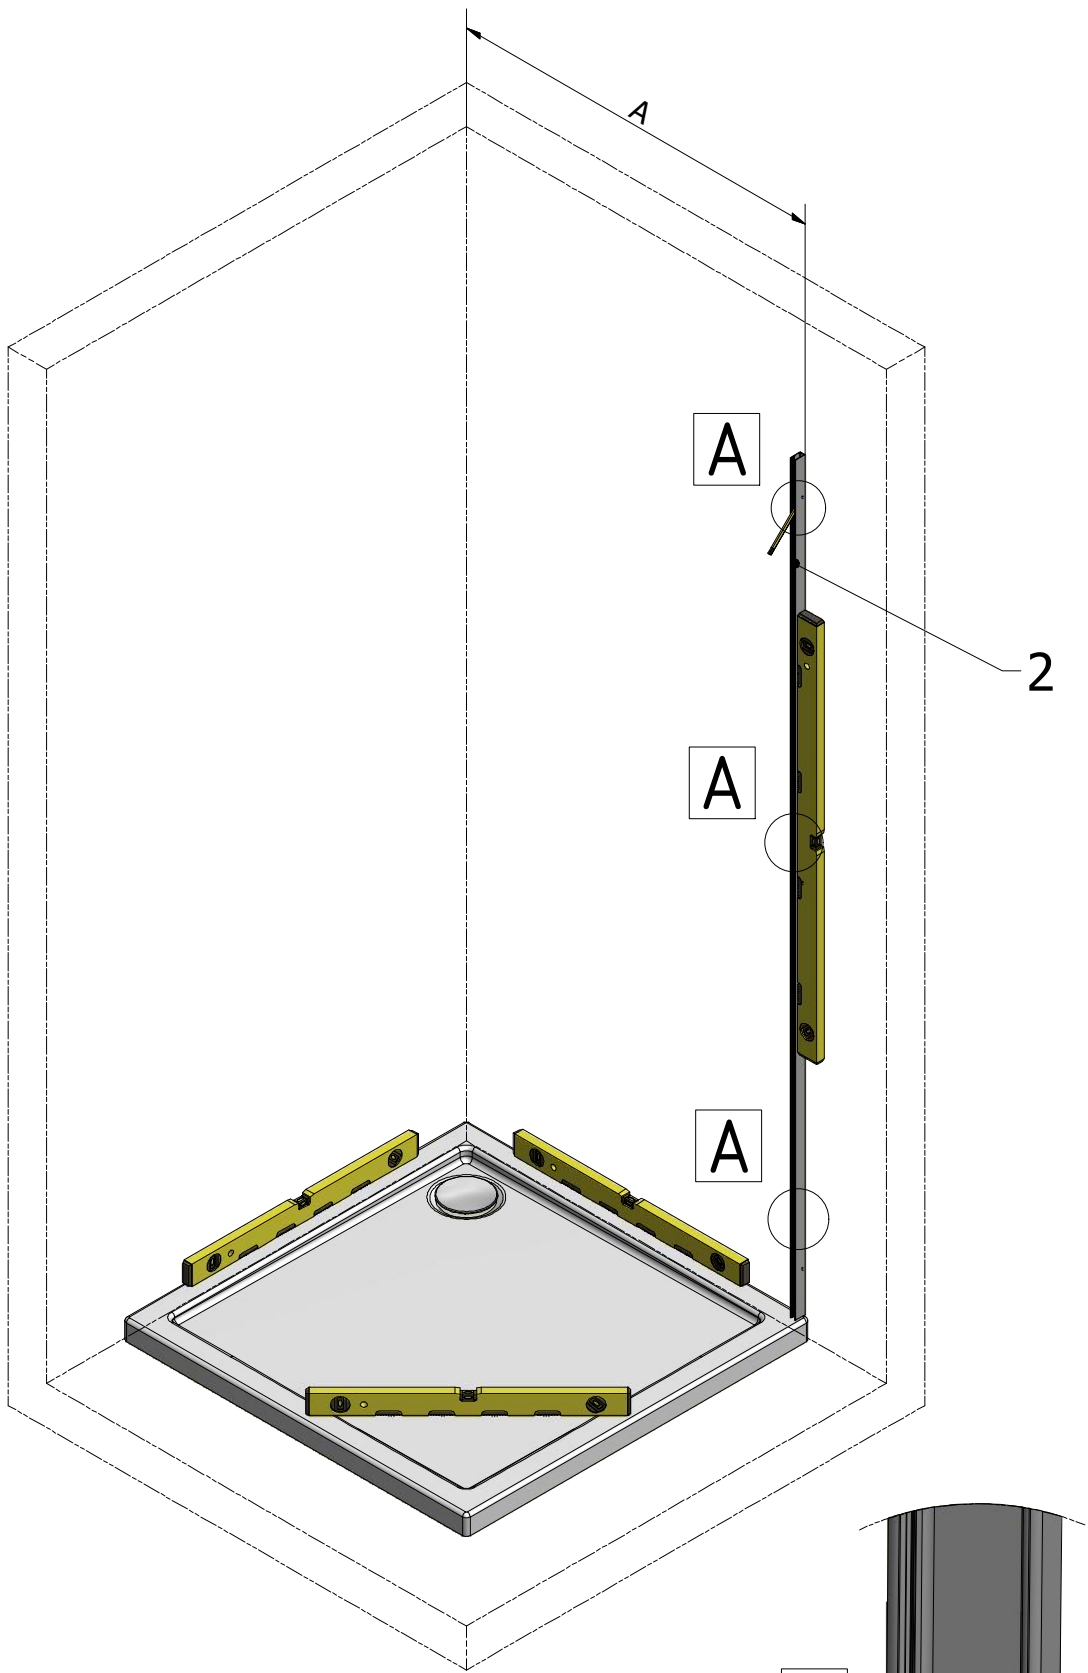

V223

ND01-4034

MA7188

ND01-4033

GBN+GDO1N

GBN	
Size [mm]	Installation size B [mm]
800x2000	775-785
900x2000	875-885
1000x2000	975-985

GBN+GDO1N		
Size [mm]	Installation size A [mm]	Entrance size C [mm]
700-800x2000	685-785	380-480
800-900x2000	785-885	480-580
900-1000x2000	885-985	580-680
1000-1100x2000	985-1085	680-780
1100-1200x2000	1085-1185	780-880

A

3x

From GDO1N

D2 1x

D1

3

1x only for
GBN+GDO1N
variant

ETC glass protection
 (DE) Behandelte Seite (INNERE)
 (FR) Face traitée (INTERIEUR)
 (GB) Treated side (INTERIOR)
 (CZ) Ošetřená strana (INTERIÉR)