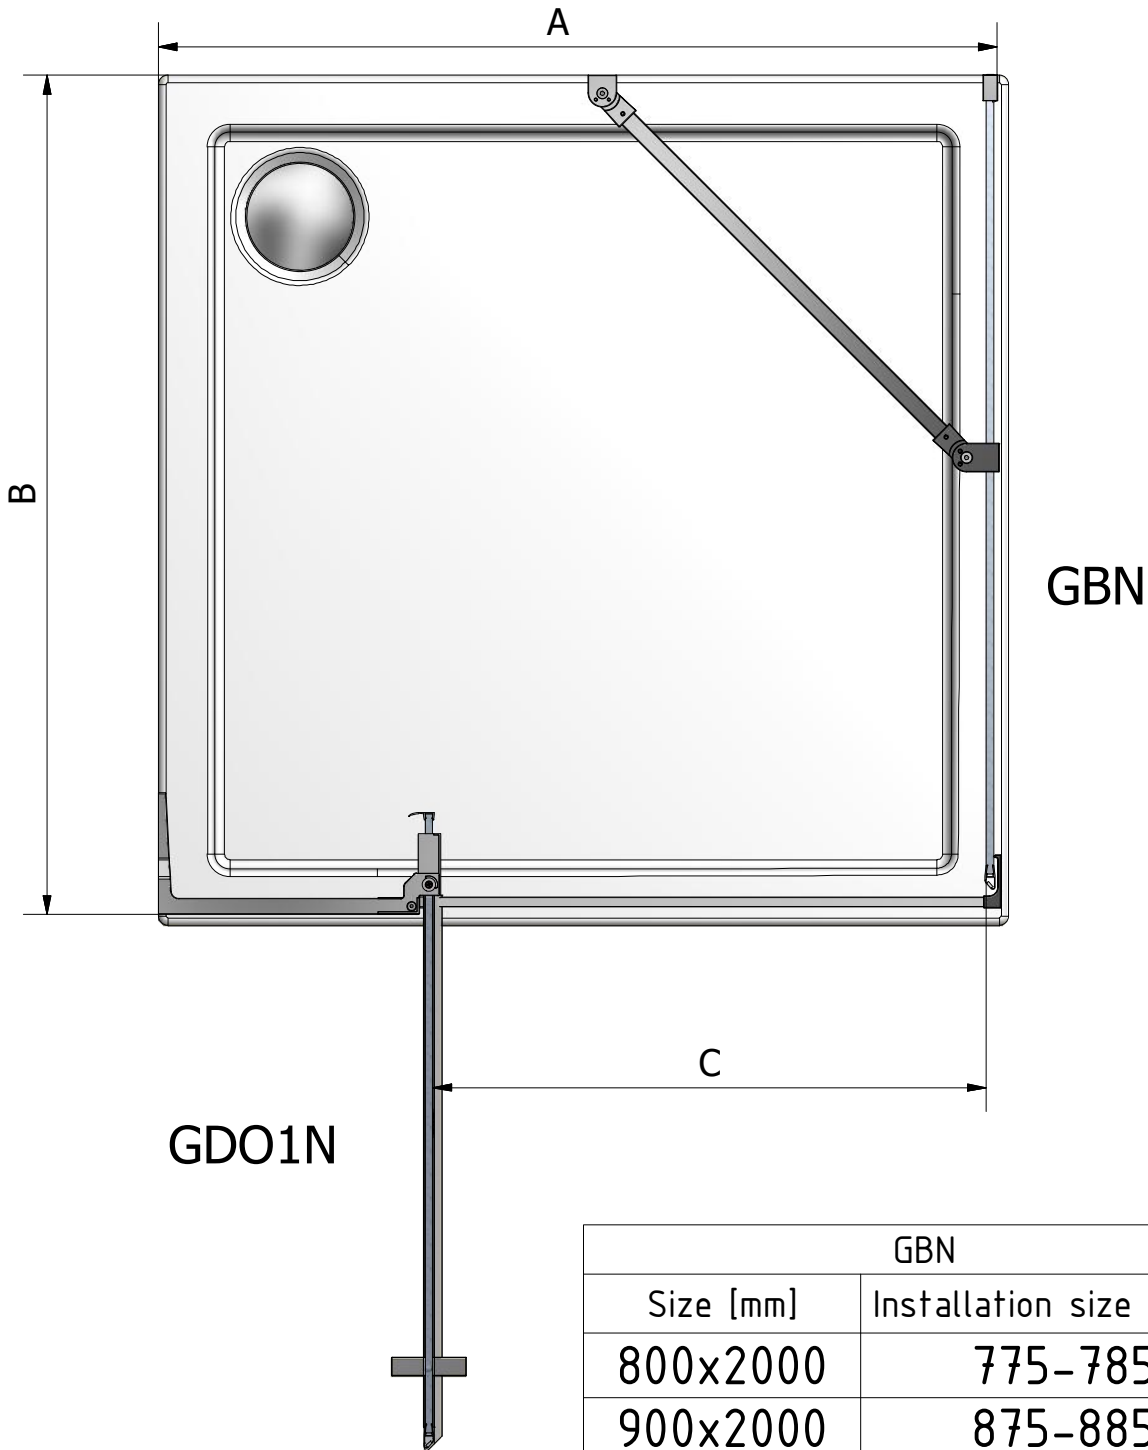

V223

ND01-4034

MA7188

ND01-4033

GBN+GDO1N

GBN	
Size [mm]	Installation size B [mm]
800x2000	775-785
900x2000	875-885
1000x2000	975-985

GBN+GDO1N		
Size [mm]	Installation size A [mm]	Entrance size C [mm]
700-800x2000	685-785	380-480
800-900x2000	785-885	480-580
900-1000x2000	885-985	580-680
1000-1100x2000	985-1085	680-780
1100-1200x2000	1085-1185	780-880

A

3x

From GDO1N

D2 1x

D1

3

1x only for
GBN+GDO1N
variant

ETC glass protection
 (DE) Behandelte Seite (INNERE)
 (FR) Face traitée (INTERIEUR)
 (GB) Treated side (INTERIOR)
 (CZ) Ošetřená strana (INTERIÉR)