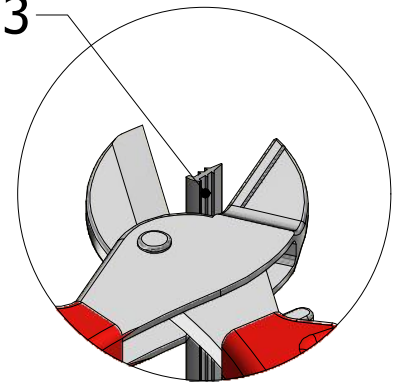

V223

ND01-4034

MA7188

ND01-4033

GBN+GDO1N

GBN	
Size [mm]	Installation size B [mm]
800x2000	775-785
900x2000	875-885
1000x2000	975-985

GBN+GDO1N		
Size [mm]	Installation size A [mm]	Entrance size C [mm]
700-800x2000	685-785	380-480
800-900x2000	785-885	480-580
900-1000x2000	885-985	580-680
1000-1100x2000	985-1085	680-780
1100-1200x2000	1085-1185	780-880

A

3x

From GDO1N

D2 1x

D1

3

1x only for
GBN+GDO1N
variant

ETC glass protection
 (DE) Behandelte Seite (INNERE)
 (FR) Face traitée (INTERIEUR)
 (GB) Treated side (INTERIOR)
 (CZ) Ošetřená strana (INTERIÉR)