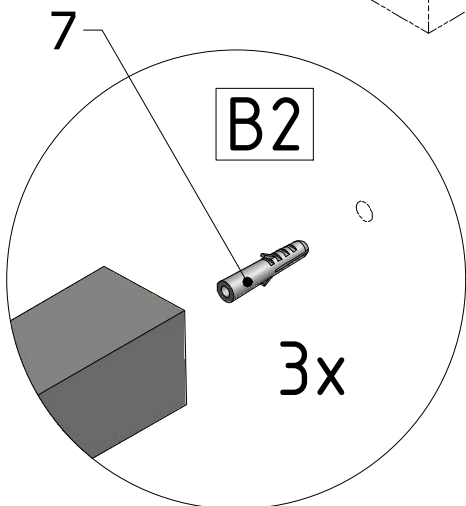

V223

ND01-4034

MA7188

ND01-4033

GBN+GDO1N

GBN	
Size [mm]	Installation size B [mm]
800x2000	775-785
900x2000	875-885
1000x2000	975-985

GBN+GDO1N		
Size [mm]	Installation size A [mm]	Entrance size C [mm]
700-800x2000	685-785	380-480
800-900x2000	785-885	480-580
900-1000x2000	885-985	580-680
1000-1100x2000	985-1085	680-780
1100-1200x2000	1085-1185	780-880

A

3x

From GDO1N

D2 1x

D1

3

1x only for
GBN+GDO1N
variant

ETC glass protection
 (DE) Behandelte Seite (INNERE)
 (FR) Face traitée (INTERIEUR)
 (GB) Treated side (INTERIOR)
 (CZ) Ošetřená strana (INTERIÉR)