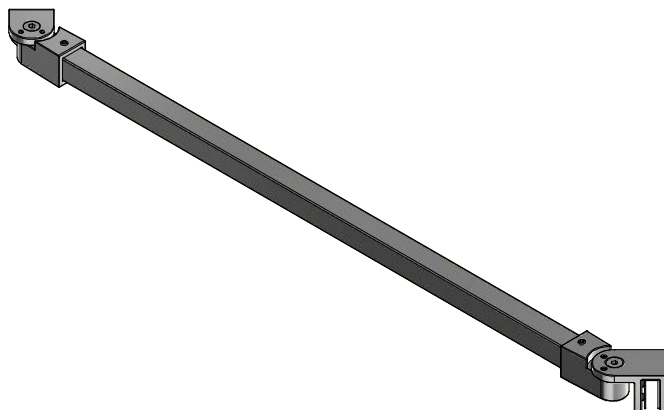

Sanitary Systems

Elegant Neo GBN

Roth

**Montageanleitung
Assembling Instruction
Montážní návod**

Shower for life

GBN			
POS.	PREVIEW	PCS	SPARE PART
1		1	V223
2		1	ND01-4034
3		1	ND01-4034
4		1	MA7188

GBN			
POS.	PREVIEW	PCS	SPARE PART
5		1	ND01-4033
6		1+1 (SET)	ND01-4033
7		4	ND01-4033
8		3	ND01-4033
9		1	ND01-4033
10		1	ND01-4033
11		1	ND01-4033

V223

ND01-4034

MA7188

ND01-4033

GBN+GDO1N

GBN	
Size [mm]	Installation size B [mm]
800x2000	775-785
900x2000	875-885
1000x2000	975-985

GBN+GDO1N		
Size [mm]	Installation size A [mm]	Entrance size C [mm]
700-800x2000	685-785	380-480
800-900x2000	785-885	480-580
900-1000x2000	885-985	580-680
1000-1100x2000	985-1085	680-780
1100-1200x2000	1085-1185	780-880

A

3x

From GDO1N

D2 1x

D1

3

1x only for
GBN+GDO1N
variant

ETC glass protection
 (DE) Behandelte Seite (INNERE)
 (FR) Face traitée (INTERIEUR)
 (GB) Treated side (INTERIOR)
 (CZ) Ošetřená strana (INTERIÉR)