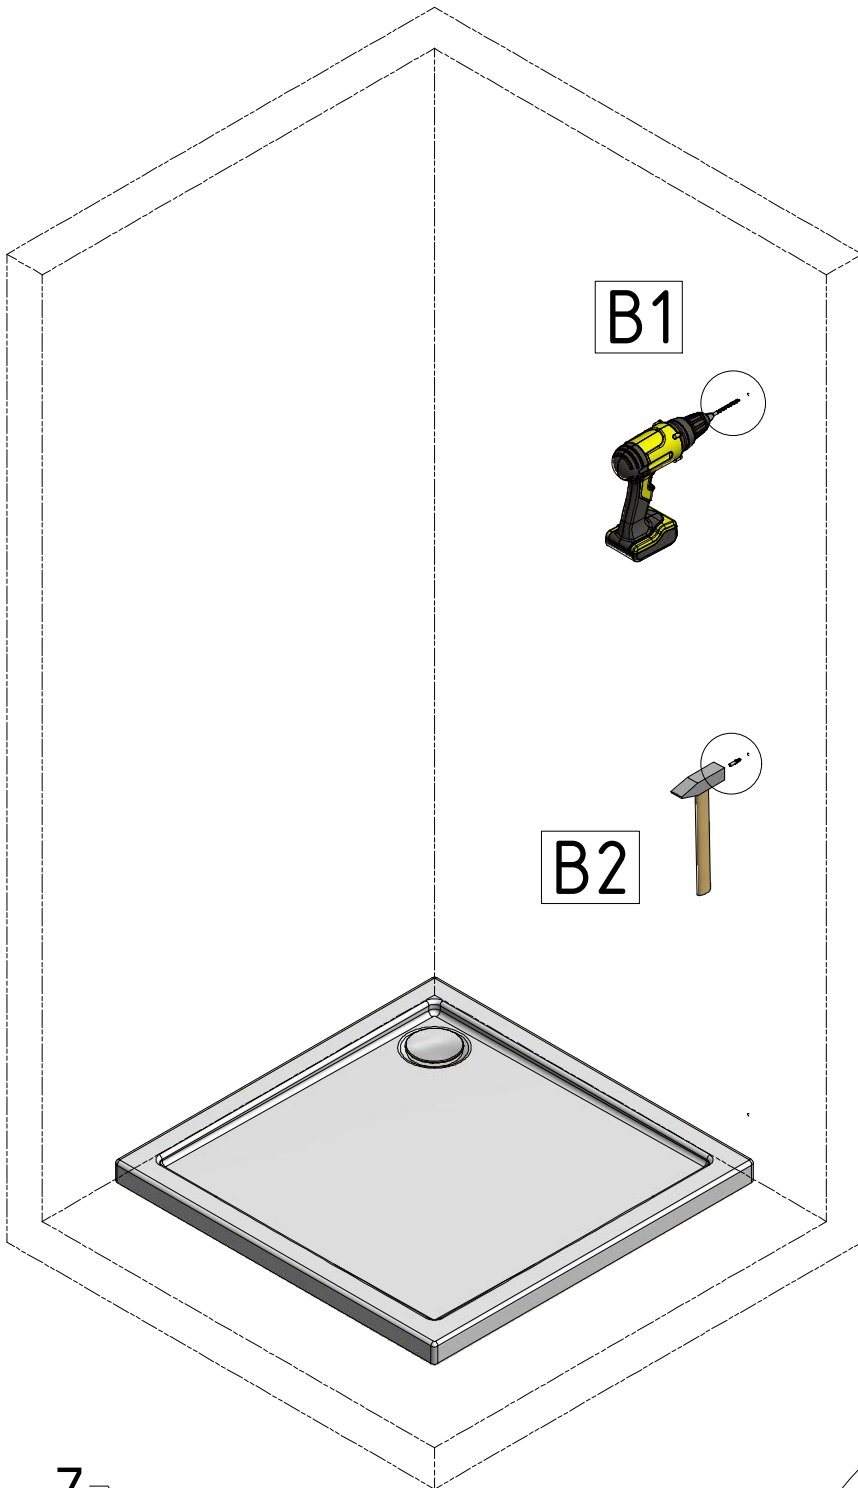

V223

ND01-4034

MA7188

ND01-4033

GBN+GDO1N

GBN	
Size [mm]	Installation size B [mm]
800x2000	775-785
900x2000	875-885
1000x2000	975-985

GBN+GDO1N		
Size [mm]	Installation size A [mm]	Entrance size C [mm]
700-800x2000	685-785	380-480
800-900x2000	785-885	480-580
900-1000x2000	885-985	580-680
1000-1100x2000	985-1085	680-780
1100-1200x2000	1085-1185	780-880

A

3x

From GDO1N

D2 1x

D1

3

1x only for
GBN+GDO1N
variant

ETC glass protection
 (DE) Behandelte Seite (INNERE)
 (FR) Face traitée (INTERIEUR)
 (GB) Treated side (INTERIOR)
 (CZ) Ošetřená strana (INTERIÉR)