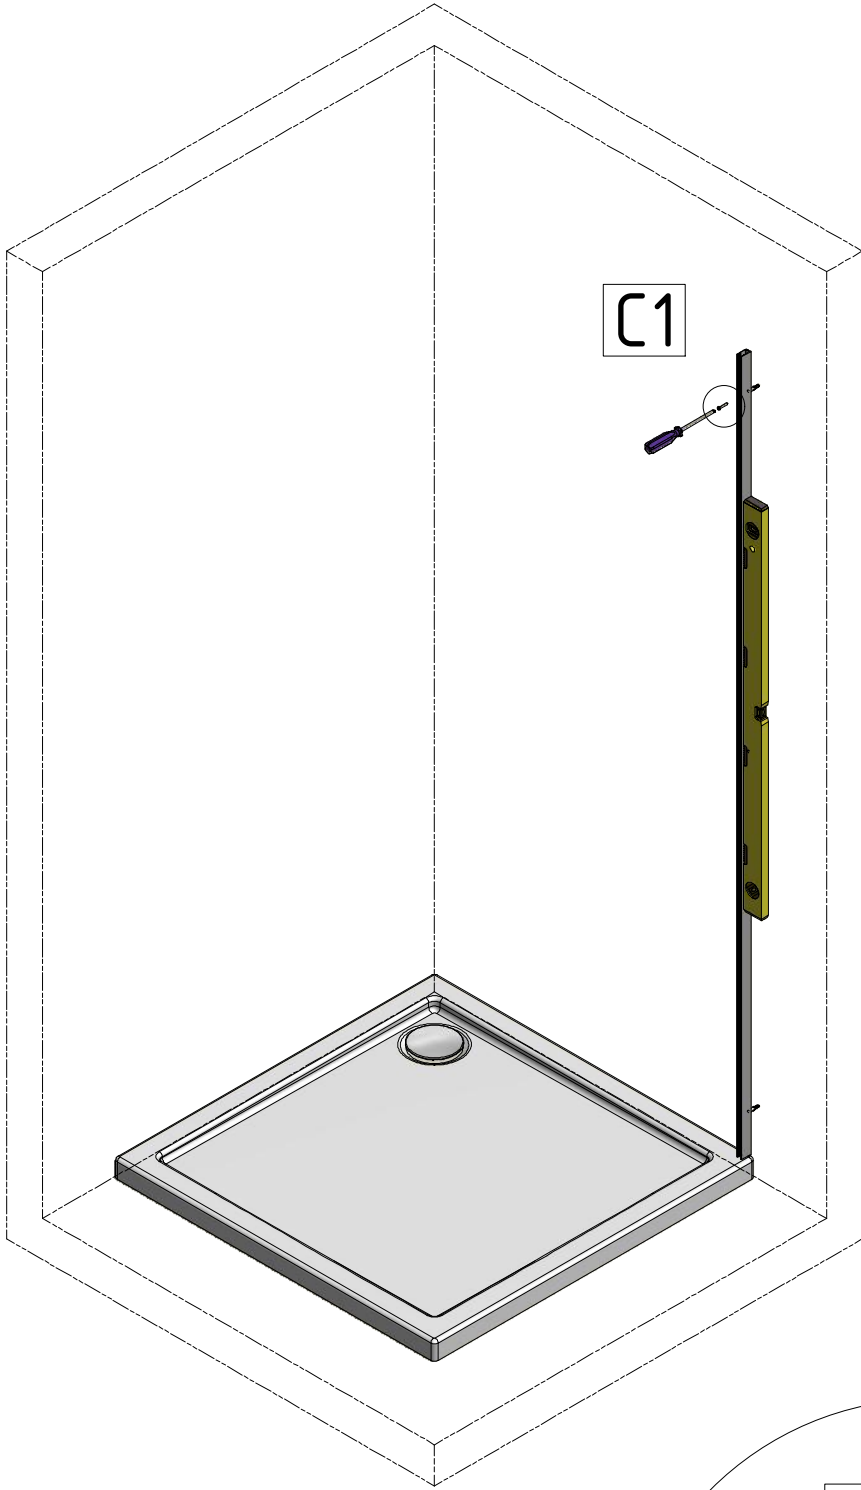

V223

ND01-4034

MA7188

ND01-4033

GBN+GDO1N

GBN	
Size [mm]	Installation size B [mm]
800x2000	775-785
900x2000	875-885
1000x2000	975-985

GBN+GDO1N		
Size [mm]	Installation size A [mm]	Entrance size C [mm]
700-800x2000	685-785	380-480
800-900x2000	785-885	480-580
900-1000x2000	885-985	580-680
1000-1100x2000	985-1085	680-780
1100-1200x2000	1085-1185	780-880

A

3x

From GDO1N

D2 1x

D1

3

1x only for
GBN+GDO1N
variant

ETC glass protection
 (DE) Behandelte Seite (INNERE)
 (FR) Face traitée (INTERIEUR)
 (GB) Treated side (INTERIOR)
 (CZ) Ošetřená strana (INTERIÉR)