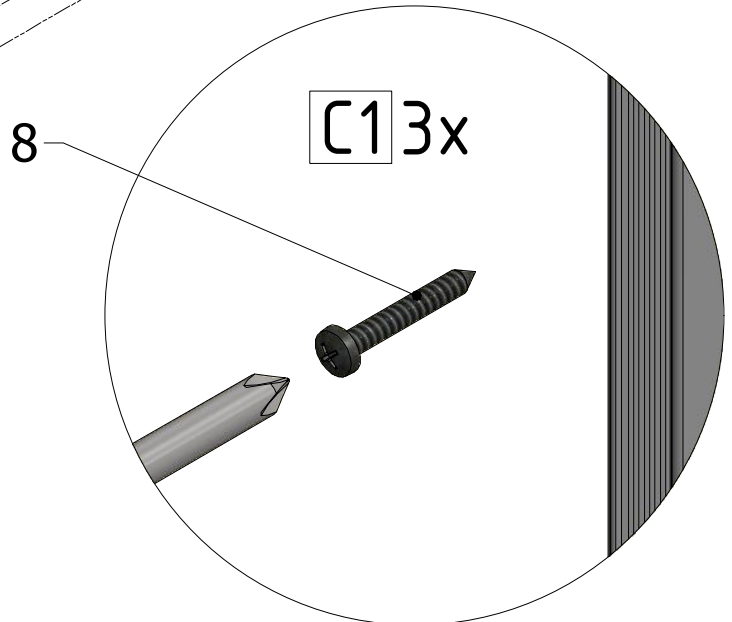

V223

ND01-4034

MA7188

ND01-4033

GBN+GDO1N

GBN	
Size [mm]	Installation size B [mm]
800x2000	775-785
900x2000	875-885
1000x2000	975-985

GBN+GDO1N		
Size [mm]	Installation size A [mm]	Entrance size C [mm]
700-800x2000	685-785	380-480
800-900x2000	785-885	480-580
900-1000x2000	885-985	580-680
1000-1100x2000	985-1085	680-780
1100-1200x2000	1085-1185	780-880

A

3x

From GDO1N

D2 1x

D1

3

1x only for
GBN+GDO1N
variant

ETC glass protection
 (DE) Behandelte Seite (INNERE)
 (FR) Face traitée (INTERIEUR)
 (GB) Treated side (INTERIOR)
 (CZ) Ošetřená strana (INTERIÉR)