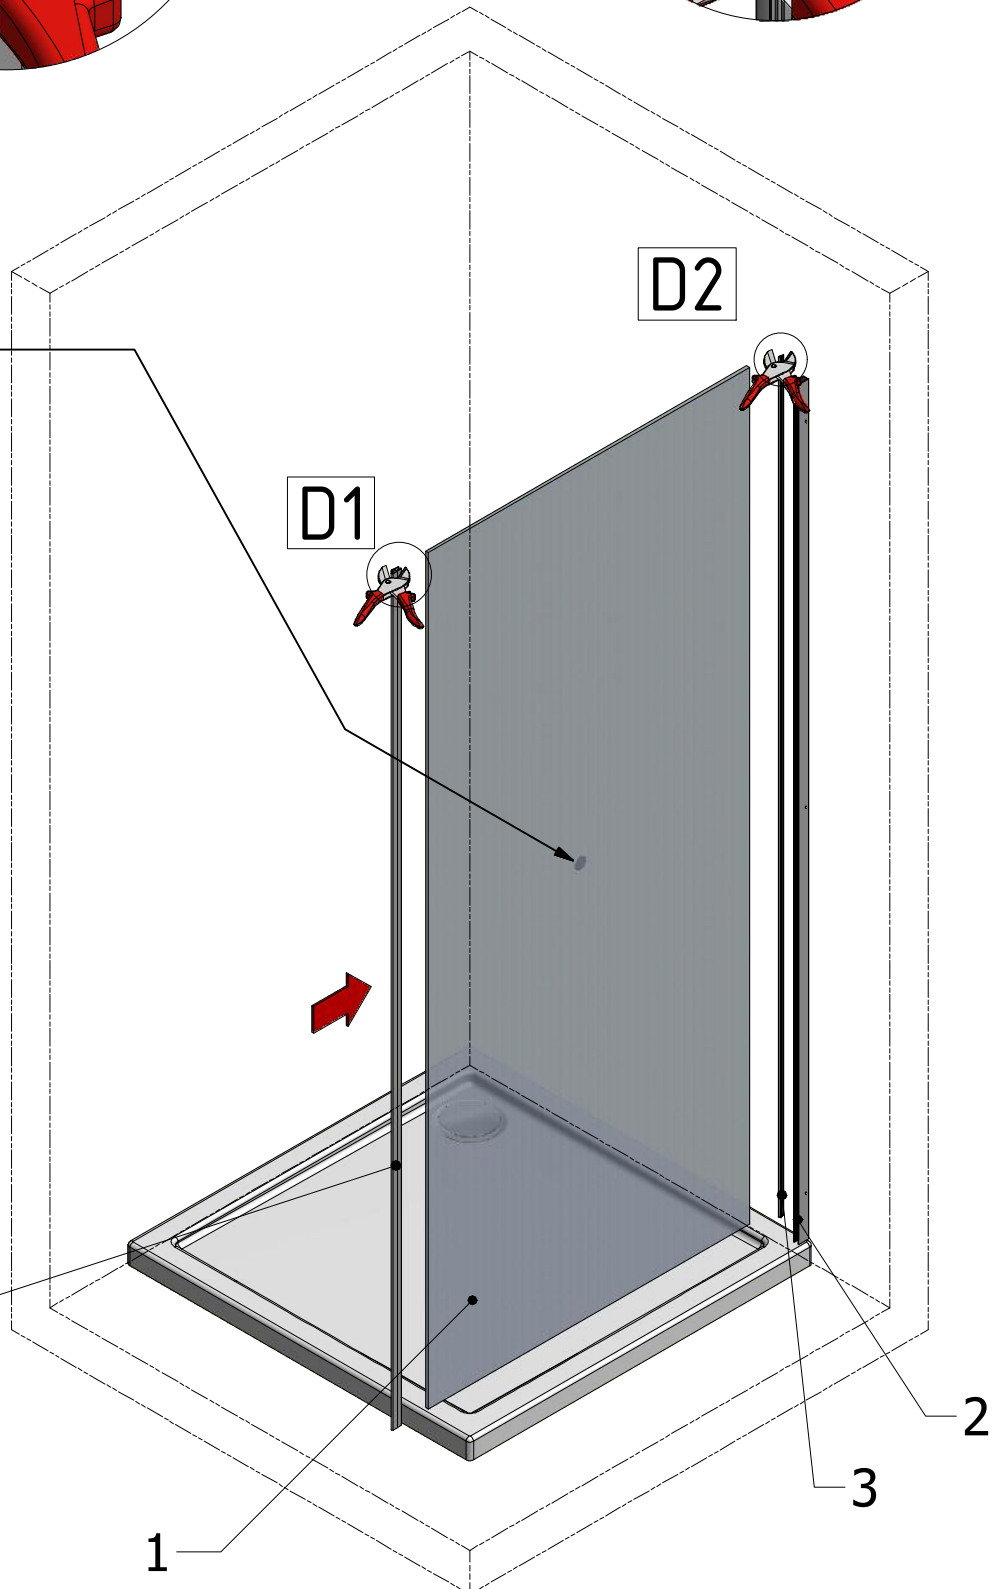

From GDO1N

D2 1x

D1

3

1x only for
GBN+GDO1N
variant

ETC glass protection
(DE) Behandelte Seite (INNERE)
(FR) Face traitée (INTERIEUR)
(GB) Treated side (INTERIOR)
(CZ) Ošetřená strana (INTERIÉR)

FROM GDO1N