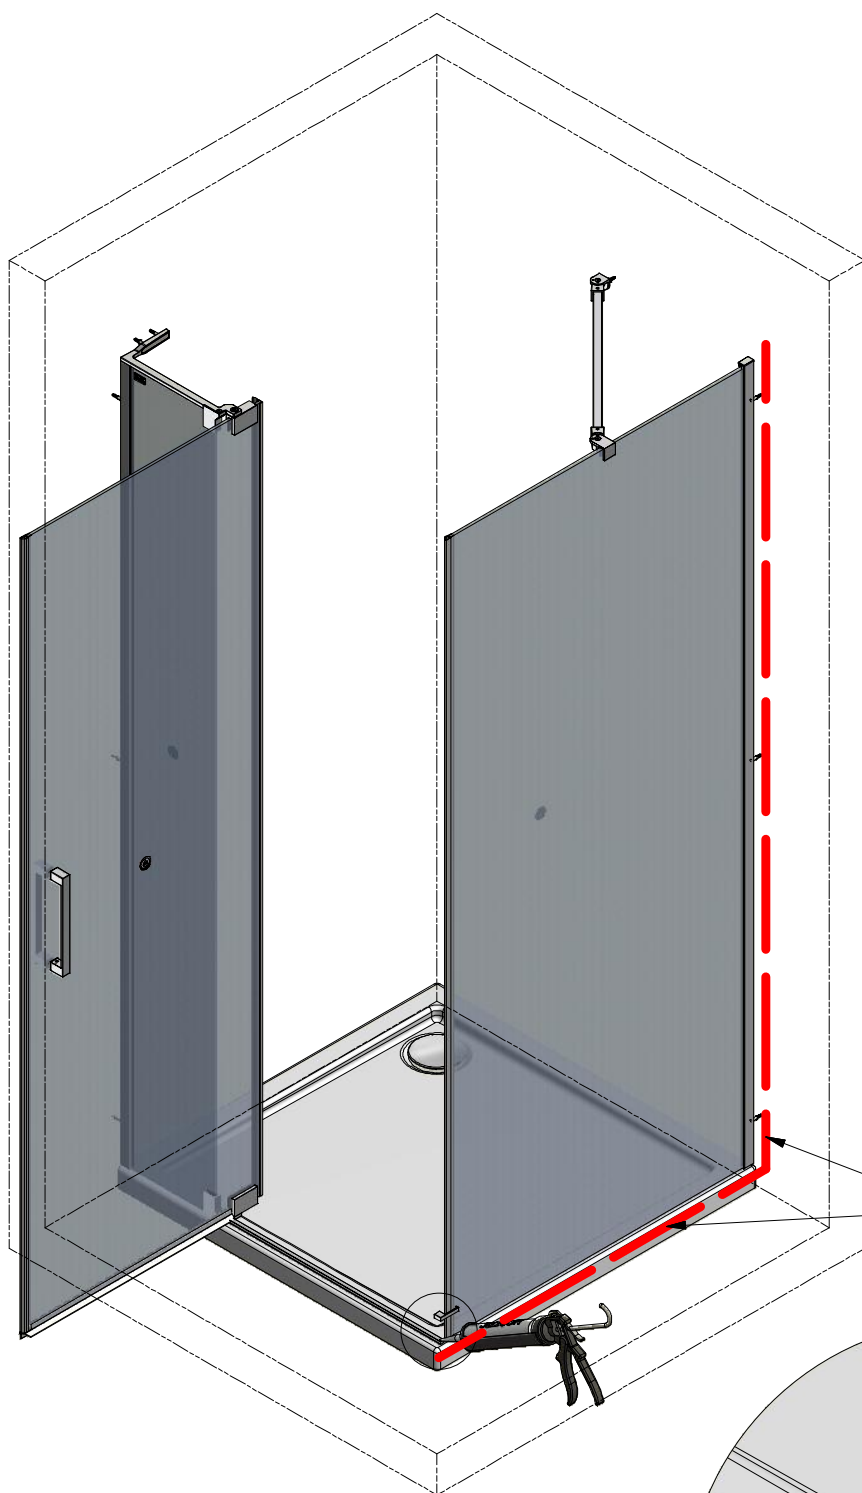

GBN + GDO1N

SILICONE