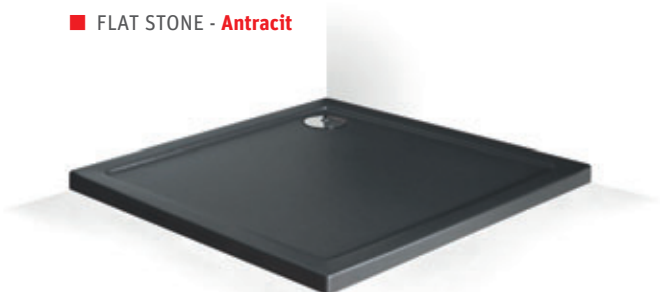

■ FLAT STONE - **Antracit**

Cena včetně DPH od
5 528 Kč

Sprchové vaničky FLAT STONE EFFECT jsou určeny nejen pro moderní koupelny s prostorným sprchovým koutem.

Vaničky jsou vyrobeny ze strukturovaného akrylátu s velmi příjemným povrchem na dotek. FLAT STONE EFFECT se vyrábí ve tvaru čtverce ve třech rozměrech nebo v provedení obdélníku, kde je na výběr neuvěřitelných 14 rozměrů. To vše ve dvou barevných variantách - nestárnoucí sanitární bílá barva a moderní antracit.