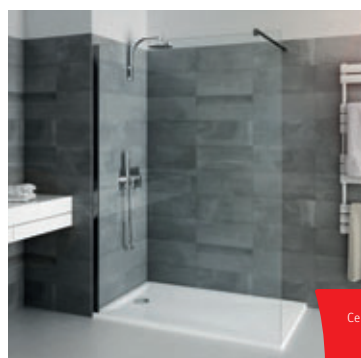

- **CI TWF VPF**
  Brillant / Transparent bezpečnostní fólie

- **CI TWF NPF**
  Černý elox / Transparent bezpečnostní fólie