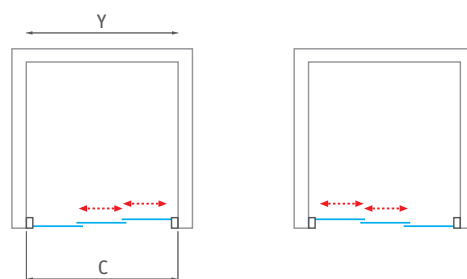

LD3 / LSB

sprchové dveře posuvné pro instalaci do niky
nebo pro kombinaci s boční stěnou LSB

3 mm ESG Bezpečnostní sklo
Grape 11
3 mm polystyrol **Damp 04**

Barva profilu
Bílá 04

LD3 - univerzální levé a pravé provedení