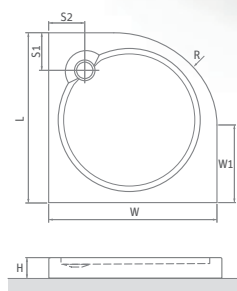

# DREAM-P

čtvrtkruhová samonosná sprchová vanička  
z koextrudované skořepiny s nosičem GREENSIR

80×80 / 90×90

■ vaničky DREAM-P jsou dodávány včetně sifonu

DREAM-P	L	W	H	S1	S2	W1	R	ø
800×800	800	800	125	230	170	250	550	60
900×900	900	900	125	230	190	350	550	60