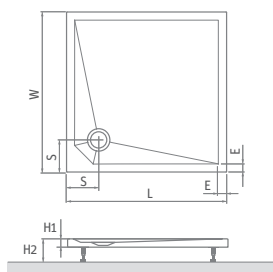

Marmo Neo SQUARE

čtvercová sprchová vanička z litého mramoru

80×80 / 90×90 / 100×100

Marmo Neo SQUARE	L	W	H1	H2	E	S	ø
800×800	800	800	30	110-130	45	180	90
900×900	900	900	30	110-130	45	180	90
1000×1000	1000	1000	30	110-130	45	180	90