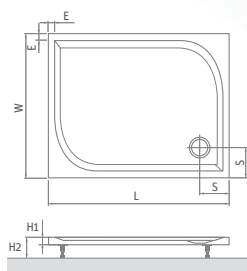

RECTAN-M

NEW

obdélníková sprchová vanička z litého mramoru

90×80 / 100×80 / 100×90
120×80 / 120×90

Cena včetně DPH od
7 847 Kč

RECTAN-M

typ	rozměr (mm)	způsob dodání	CENA včetně DPH
RECTAN-M 900×800	900×800×30	S	7 847 Kč
RECTAN-M 1000×800	1000×800×30	S	8 205 Kč
RECTAN-M 1000×900	1000×900×30	S	8 465 Kč
RECTAN-M 1200×800	1200×800×30	S	8 926 Kč
RECTAN-M 1200×900	1200×900×30	S	9 731 Kč

ceny jsou uvedeny včetně 5 ks nastavitelných nožiček

RECTAN-M	L	W	H1	H2	E	S	β
900×800	900	800	30	110-130	50	150	90
1000×800	1000	800	30	110-130	50	150	90
1000×900	1000	900	30	110-130	50	190	90
1200×800	1200	800	30	110-130	50	150	90
1200×900	1200	900	30	110-130	50	190	90