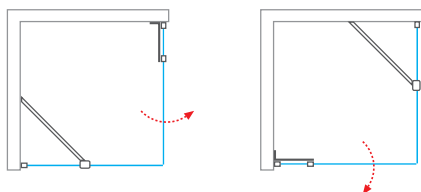

- GDO1N + GBN - univerzální levé a pravé provedení