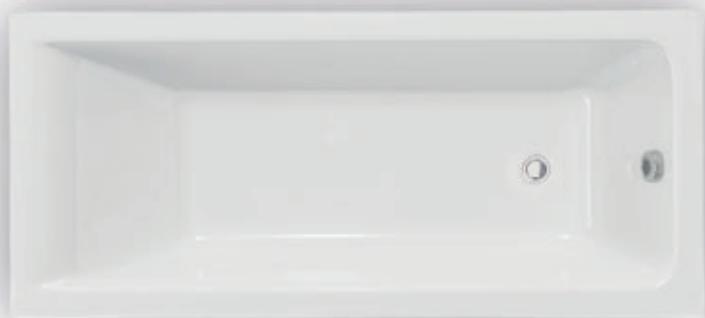

SALVIA

obdélníková akrylátová vana

170×75

doporučené
příslušenství nohy
EXCLUSIVE str. 91

SCREEN, SCREEN PRO