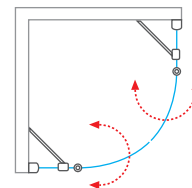

Čtvrtkruhové sprchové kouty

kvalitní zpracování
a skvělý vzhled

LYR4

čtvrtkruhový sprchový kout
s dvoukřídlými otevíracími dveřmi

5 mm ESG Bezpečnostní sklo
Transparent

Barva profilu
Brillant

- zdvihový mechanismus vysoké kvality a výška 1950 mm
- pohodlný vstup díky oboustrannému otevírání dovnitř i ven

LYR4 (čtvrtkruhový sprchový kout s dvoukřídlými otevíracími dveřmi)

typ	profil	výplň	způsob dodání	CENA včetně DPH
LYR4/800	brillant	transparent	S	22 263 Kč
LYR4/900	brillant	transparent	S	22 933 Kč
LYR4/1000	brillant	transparent	S	23 605 Kč

R - standardní rádius R550

- Profily s kvalitním zdvihovým mechanismem