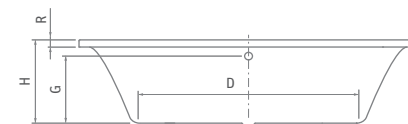

### SAVONA NEO

typ	rozměr (mm)	objem (l)	způsob dodání	CENA včetně DPH
SAVONA NEO 170	1700×800	190	S	11 735 Kč
SAVONA NEO 180	1800×800	200	S	12 283 Kč

SAVONA NEO	L	W	H	G	D	R	S	F1	F2	Z
1700×800	1700	800	440	350	1140	40	580	60	90	265
1800×800	1800	800	440	350	1240	40	580	60	90	265