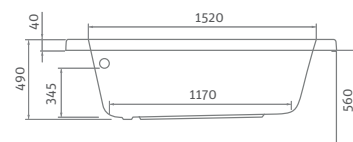

Vany akrylátové

ISABELLA NEO

asymetrická rohová akrylátová vana

170×110

doporučené
příslušenství nohy
EXCLUSIVE str. 91

ISABELLA NEO

typ	rozměr (mm)	objem (l)	způsob dodání	CENA včetně DPH
ISABELLA NEO 170 (L)	1700×1100	240	S	15 697 Kč
ISABELLA NEO 170 (P)	1700×1100	240	S	15 697 Kč
Čelní PANEL 170 (L)	výška=570	-	S	6 408 Kč
Čelní PANEL 170 (P)	výška=570	-	S	6 408 Kč

■ panel k vaně ISABELLA NEO