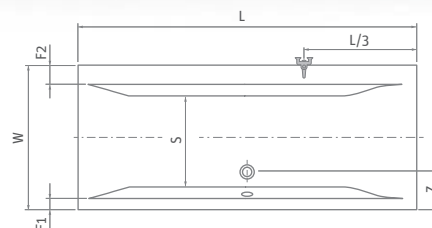

Cena včetně DPH od
11 735 Kč