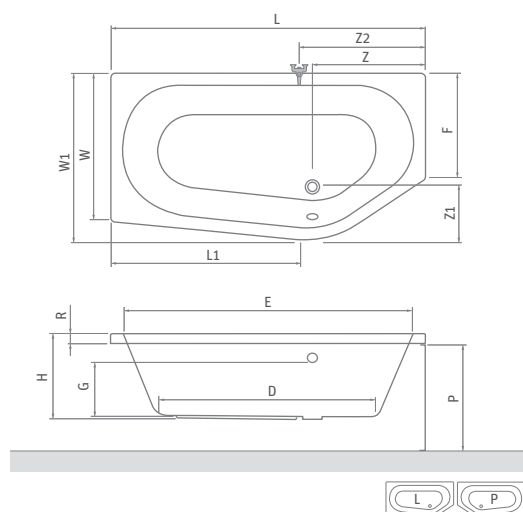

Nový design vany ACTIVA NEO poskytuje maximální prostor a přináší pohodlnou koupel i do menších koupelen.

ACTIVA NEO	L	W1	W	H	G	D	R	P	L1	E	F	Z	Z1	Z2
1500×900	1500	900	800	460	350	1000	40	570	850	1380	560	530	300	550
1600×900	1600	900	800	460	350	1100	40	570	980	1480	560	530	300	550
1700×900	1700	900	800	460	350	1150	40	570	1060	1580	560	530	300	550