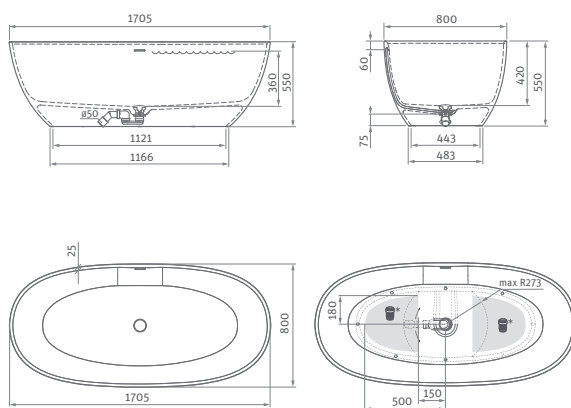

Vany volně stojící

Také vás okouzily volně stojící vany?
Nás ano! S novou vanou **ALLYSA**
můžete k doladění vašeho interiéru
vybírat mezi **černou a bílou variantou!**

ALLYSA WHITE / BLACK

volně stojící vana z litého mramoru

170×80