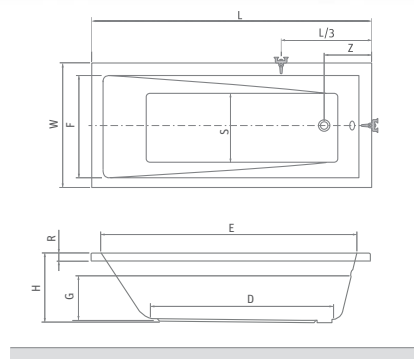

CLASSIC PRO

obdélníková akrylátová vana

150×70 / 160×70 / 170×70

doporučené
příslušenství nohy
EXCLUSIVE str. 91

SCREEN, SCREEN PRO

CLASSIC PRO				
typ	rozměr (mm)	objem (l)	způsob dodání	CENA včetně DPH
CLASSIC PRO 150	1500×695	150	S	5 725 Kč
CLASSIC PRO 160	1600×695	160	S	5 997 Kč
CLASSIC PRO 170	1700×700	170	S	6 545 Kč

CLASSIC PRO	L	W	H	G	D	R	S	E	F	Z
1500×695	1500	695	390	295	1080	35	450	1350	555	235
1600×695	1600	695	395	300	1170	35	440	1435	545	230
1700×700	1700	700	390	295	1240	35	420	1540	540	250

SALVIA

obdélníková akrylátová vana

170×75

doporučené
příslušenství nohy
EXCLUSIVE str. 91

SCREEN, SCREEN PRO

SALVIA				
typ	rozměr (mm)	objem (l)	způsob dodání	CENA včetně DPH
SALVIA 170	1700×750	170	S	7 638 Kč

SALVIA	L	W	H	G	D	R	S	E	F	Z
1700×750	1700	750	405	315	1210	40	440	1565	615	280