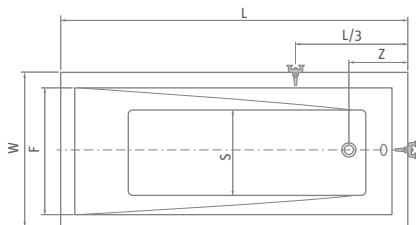

KUBIC NEO	L	W	H	G	D	R	P	S	E	F	Z
1500×700	1500	700	435	330	970	40	560	400	1360	560	290
1600×700	1600	700	435	330	1070	40	560	400	1460	560	290
1600×800	1600	800	455	350	1070	40	560	450	1460	660	290
1700×750	1700	750	435	330	1170	40	560	420	1560	610	290
1800×800	1800	800	455	350	1270	40	560	450	1660	660	290