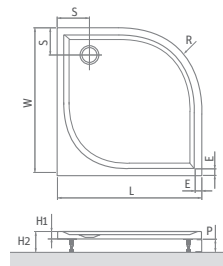

Marmo Classic

sprchové vaničky z litého mramoru

DREAM-M

čtvrtkruhová sprchová vanička z litého mramoru

Cena včetně DPH od
5 567 Kč

DREAM-M

typ	rozměr (mm)	způsob dodání	CENA včetně DPH
DREAM-M 800	800×800×30, R550	S	5 567 Kč
DREAM-M 900	900×900×30, R550	S	6 078 Kč
čelní panel 800	výška=100	S	1 848 Kč
čelní panel 900	výška=100	S	1 981 Kč

ceny jsou uvedeny včetně 5 ks nastavitelných nožiček

DREAM-M	L	W	H1	H2	S	P	E	R	φ
800×800	800	800	30	110-130	150	100	40	550	90
900×900	900	900	30	110-130	180	100	40	550	90