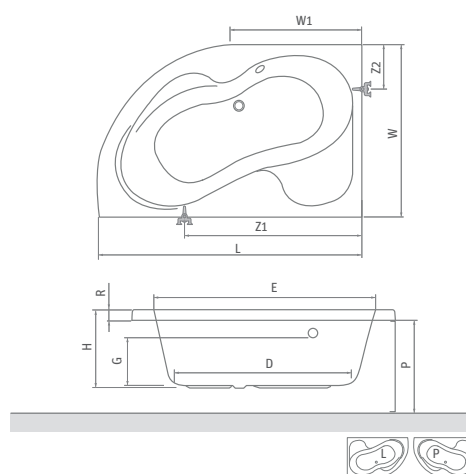

TULLIP

typ	rozměr (mm)	objem (l)	způsob dodání	CENA bez DPH
TULLIP 150 (L)	1500×1000	200	S	9 414 Kč
TULLIP 150 (P)	1500×1000	200	S	9 414 Kč
TULLIP 160 (L)	1600×1000	210	S	10 233 Kč
TULLIP 160 (P)	1600×1000	210	S	10 233 Kč
Čelní PANEL 150 (L)	výška=570	-	S	5 451 Kč
Čelní PANEL 150 (P)	výška=570	-	S	5 451 Kč
Čelní PANEL 160 (L)	výška=570	-	S	5 587 Kč
Čelní PANEL 160 (P)	výška=570	-	S	5 587 Kč

TULLIP	L	W	H	G	W1	D	R	P	E	Z1	Z2
1500×1000	1500	1000	460	330	700	1100	35	570	1390	1050	350
1600×1000	1600	1000	460	335	700	1200	35	570	1490	1120	350