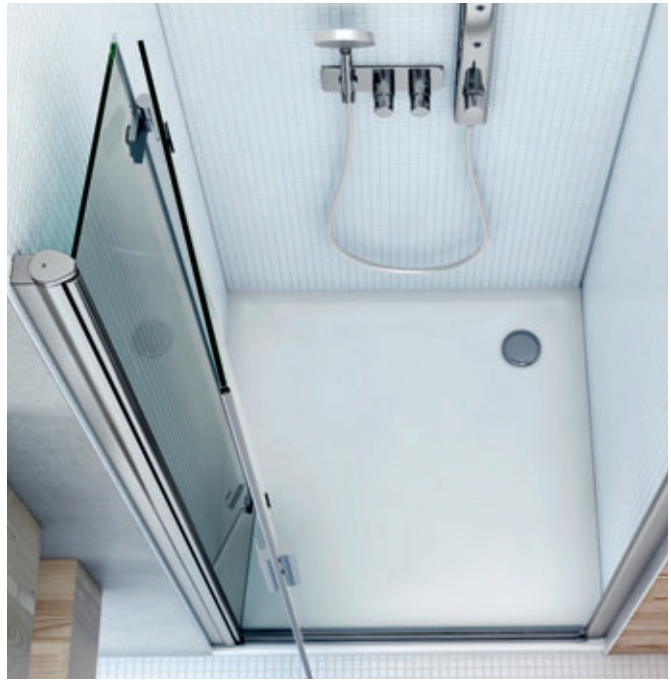

**Sprchové vaničky
akrylátové**

Akrylát

Nejširší sortiment na trhu

- až 10letá záruka
- asymetrické i klasické tvary
- široká nabídka rozměrů