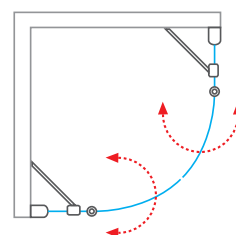

R - standardní rádius R550, pro celý sprchový kout je třeba objednat dvojici dveří

Naši novou řadu **Melina Line** jsme podstatně rozšířili o výběr kvalitních otevíracích dveří, které díky modernímu vačkovému profilu poskytují nejen komfort oboustranného otevírání, ale také širokou variabilitu instalace a spolehlivou funkčnost.