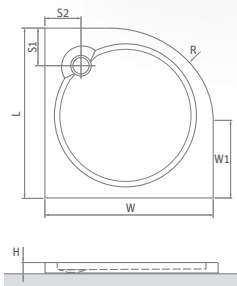

DREAM FLAT	L	W	H	S1	S2	W1	R	ø
800×800	800	800	60	230	170	250	550	60
900×900	900	900	60	230	190	350	550	60

DREAM FLAT

typ	rozměr (mm)	způsob dodání	CENA včetně DPH
DREAM FLAT 800	800×800×60, R550	S	4 373 Kč
DREAM FLAT 900	900×900×60, R550	S	4 506 Kč