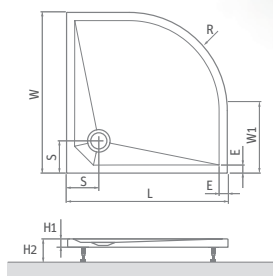

Cena včetně DPH od
6 959 Kč

Marmo Neo ROUND	L	W	H1	H2	W1	E	S	R	φ
800×800	800	800	30	110-130	250	45	180	550	90
900×900	900	900	30	110-130	350	45	180	550	90
1000×1000	1000	1000	30	110-130	450	45	180	550	90

Marmo Neo ROUND

typ	rozměr (mm)	způsob dodání	CENA včetně DPH
Marmo Neo ROUND 800	800×800×30, R550	S	6 959 Kč
Marmo Neo ROUND 900	900×900×30, R550	S	7 588 Kč
Marmo Neo ROUND 1000	1000×1000×30, R550	S	8 903 Kč

ceny jsou uvedeny včetně 5 ks nastavitelných nožiček (nastavitelnost 8 ÷ 10 cm)

Možnost objednat čelní panel - viz ceník.