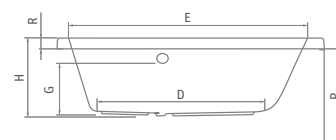

HARMONIA

typ	rozměr (mm)	objem (l)	způsob dodání	CENA včetně DPH
HARMONIA 150 (L)	1500×950	200	S	10 371 Kč
HARMONIA 150 (P)	1500×950	200	S	10 371 Kč
HARMONIA 160 (L)	1600×950	225	S	10 780 Kč
HARMONIA 160 (P)	1600×950	225	S	10 780 Kč
Čelní PANEL 150	výška=560	-	S	5 314 Kč
Čelní PANEL 160	výška=560	-	S	5 314 Kč

HARMONIA	L	W	H	G	D	R	P	S	E	Z1	Z2
1500×950	1500	950	450	330	1050	40	560	440	1390	905	515
1600×950	1600	950	470	335	1205	40	560	475	1490	965	515