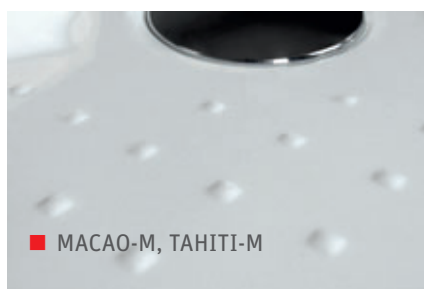

■ MACAO-M, TAHITI-M