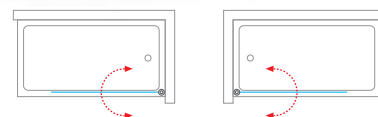

SCREEN / SCREEN PRO

typ	instalační rozměr (y)	výška (h)	profil	výplň	způsob dodání	CENA bez DPH
SCREEN	750	1300	bílá	potisk	S	4 530 Kč
SCREEN PRO	810	1400	bílá	transparent	S	4 228 Kč