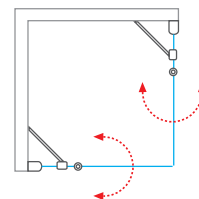

CI EPF (jednokřídlé sprchové dveře)

typ	profil	výplň	způsob dodání	CENA včetně DPH
CI EPF/800	brillant / černý elox	transparent	0	12 491 Kč
CI EPF/900	brillant / černý elox	transparent	0	12 836 Kč
CI EPF/1000	brillant / černý elox	transparent	0	13 167 Kč
CI EPF/1100	brillant / černý elox	transparent	0	13 522 Kč
CI EPF/1200	brillant / černý elox	transparent	0	13 900 Kč

CI EPF + CI FXG

čtvercový nebo obdélníkový sprchový kout s jednokřídlými otevíracími dveřmi a boční stěnou

- univerzální levé a pravé provedení

6 mm ESG Bezpečnostní sklo
Transparent

Barva profilu
Brillant / Černý elox