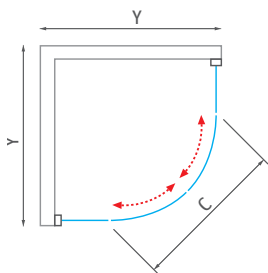

Project Line

projektové řešení

HOUSTON NEO

čtvrtkruhový sprchový kout
s dvoudílnými posuvnými dveřmi