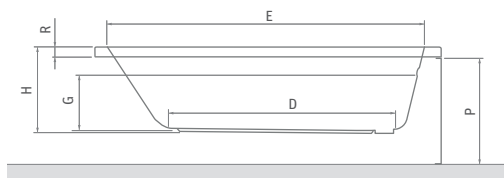

KUBIC NEO	L	W	H	G	D	R	P	S	E	F	Z
1500×700	1500	700	435	330	970	40	560	400	1360	560	290
1600×700	1600	700	435	330	1070	40	560	400	1460	560	290
1600×800	1600	800	455	350	1070	40	560	450	1460	660	290
1700×750	1700	750	435	330	1170	40	560	420	1560	610	290
1800×800	1800	800	455	350	1270	40	560	450	1660	660	290