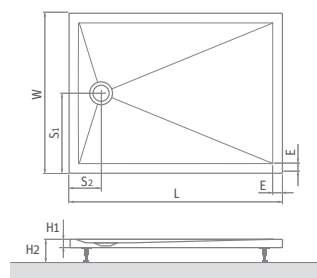

Marmo Neo SQUARE	L	W	H1	H2	E	S1	S2	ø
900×700	900	700	30	110-130	50	350	180	90
800×900 *	800	900	30	110-130	50	450	180	90
1000×800	1000	800	30	110-130	50	400	180	90
1000×900	1000	900	30	110-130	50	450	180	90
1100×800	1100	800	30	110-130	50	400	180	90
1100×900	1100	900	30	110-130	50	450	180	90
1200×800	1200	800	35	115-135	50	400	180	90
1200×900	1200	900	35	115-135	50	450	180	90
1400×800	1400	800	35	115-135	50	400	180	90
1400×900	1400	900	35	115-135	50	450	180	90
1600×800	1600	800	35	115-135	50	400	180	90
1600×900	1600	900	35	115-135	50	450	180	90

* pozor u rozměru vaničky 800×900 je sifon na delší straně