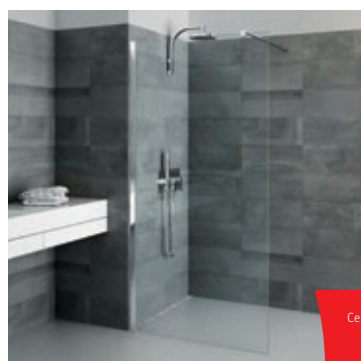

extra bezpečný díky speciální fólii na skle

CI TWF

velkoprostorové bezrámové sprchové zástěny

- všechny typy s ochrannou fólií navíc
- dostupné v moderní barvě Černý elox
- ošetření skla RothETC pro snadnou údržbu
- standardní rozměry od 800 do 1400 mm

6 mm ESG Bezpečnostní sklo s ochrannou fólií
Transparent / Potisk

Barva profilu
Brillant / Černý elox

- **CI TWF VPF**
  Brillant / Transparent bezpečnostní fólie

- **CI TWF NPF**
  Černý elox / Transparent bezpečnostní fólie