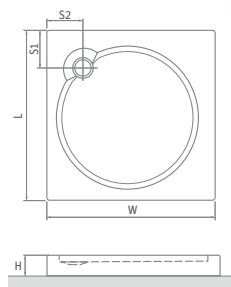

ALOHA-P

čtvercová samonosná sprchová vanička
z koextrudované skořepiny s nosičem GREENSIR

80×80 / 90×90

ALOHA-P	L	W	H	S1	S2	Ø
800×800	800	800	125	200	195	60
900×900	900	900	125	185	180	60