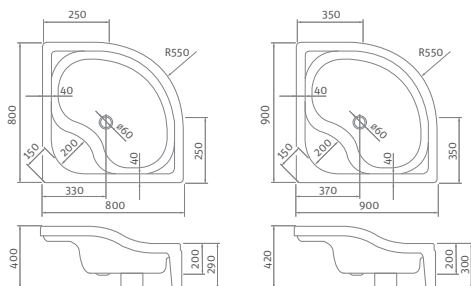

Project Line

projektové řešení

SEMIDEEP NEO

čtvrtkruhová samonosná sprchová vanička polohluboká
vyztužená technologií GREENSIR

80×80 / 90×90

SEMIDEEP NEO

typ	rozměr (mm)	popis	způsob dodání	CENA včetně DPH
SEMIDEEP NEO 800	800×800×290	samosonná vanička - monoblok	S	6 631 Kč
SEMIDEEP NEO 900	900×900×300	samosonná vanička - monoblok	S	6 764 Kč

- Vanička je dodávána jako MONOBLOK (s příchyty ke stěně)
- Vanička SEMIDEEP NEO je dodávána včetně sifonu
- Výška vaničky: 290 (300) mm
- Hloubka vaničky: 200 mm