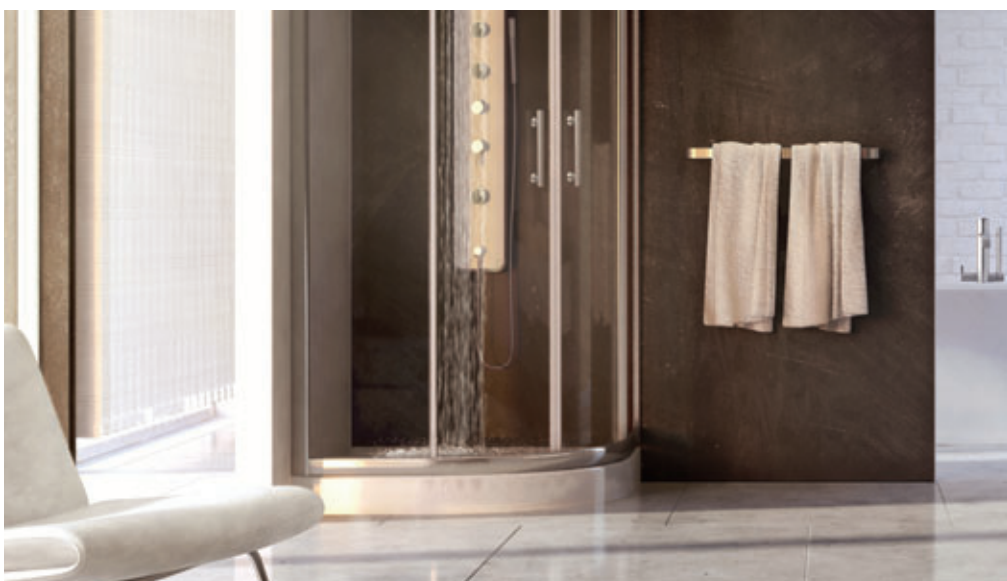

ORLANDO NEO

typ	instalační rozměr (y)	výška (h)	vstupní otvor (c)	profil	výplň	způsob dodání	CENA včetně DPH
ORLANDO NEO 800	780–790	1900	415	brillant	matt glass	S	7 259 Kč
ORLANDO NEO 900	880–890	1900	485	brillant	matt glass	S	7 647 Kč

■ Ložiskové pojezdy se spodním odklápěním