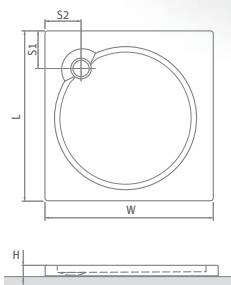

ALOHA FLAT	L	W	H	S1	S2	Ø
800×800	800	800	60	200	195	60
900×900	900	900	60	185	180	60