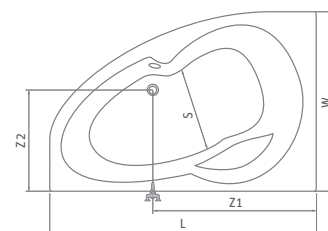

HARMONIA

typ	rozměr (mm)	objem (l)	způsob dodání	CENA včetně DPH
HARMONIA 150 (L)	1500×950	200	S	10 371 Kč
HARMONIA 150 (P)	1500×950	200	S	10 371 Kč
HARMONIA 160 (L)	1600×950	225	S	10 780 Kč
HARMONIA 160 (P)	1600×950	225	S	10 780 Kč
Čelní PANEL 150	výška=560	-	S	5 314 Kč
Čelní PANEL 160	výška=560	-	S	5 314 Kč

HARMONIA	L	W	H	G	D	R	P	S	E	Z1	Z2
1500×950	1500	950	450	330	1050	40	560	440	1390	905	515
1600×950	1600	950	470	335	1205	40	560	475	1490	965	515