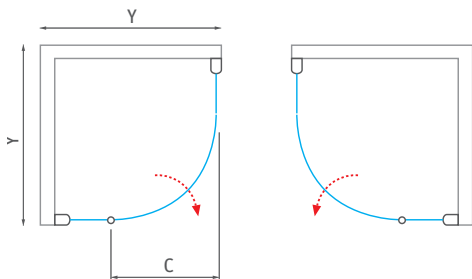

Project Line

projektové řešení

AUSTIN

čtvrtkruhový sprchový kout
s jednokřídlými otevíracími dveřmi

6 mm ESG Bezpečnostní sklo
Potisk

Barva profilu
Stříbro

DENVER

čtvrtkruhový sprchový kout
s jednokřídlými otevíracími dveřmi

6 mm ESG Bezpečnostní sklo
Rauch

Barva profilu
Stříbro