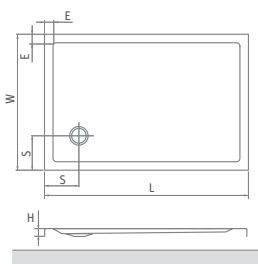

FLAT STONE	L	W	H	S	E	
800×800	800	800	50	150	50	90
900×900	900	900	50	150	50	90
1000×1000	1000	1000	50	175	50	90
900×800	900	800	50	150	50	90
1000×800	1000	800	50	150	50	90
1000×900	1000	900	50	150	50	90
1100×800	1100	800	50	150	50	90
1100×900	1100	900	50	150	50	90
1200×800	1200	800	50	150	50	90
1200×900	1200	900	50	150	50	90
1200×1000	1200	1000	50	150	50	90
1300×800	1300	800	50	150	50	90
1300×900	1300	900	50	150	50	90
1400×800	1400	800	50	150	50	90
1400×900	1400	900	50	150	50	90
1500×800	1500	800	50	150	50	90
1500×900	1500	900	50	150	50	90

FLAT STONE EFFECT

typ	barva	rozměr (mm)	způsob dodání	CENA včetně DPH
FLAT STONE 80×80	antracit	800×800×50	S	5 945 Kč
	bílá			
FLAT STONE 90×90	antracit	900×900×50	S	6 250 Kč
	bílá			
FLAT STONE 100×100	antracit	1000×1000×50	S	7 014 Kč
	bílá			
FLAT STONE 90×80	antracit	900×800×50	S	6 250 Kč
	bílá			
FLAT STONE 100×80	antracit	1000×800×50	S	7 014 Kč
	bílá			
FLAT STONE 100×90	antracit	1000×900×50	S	7 322 Kč
	bílá			
FLAT STONE 110×80	antracit	1100×800×50	S	7 322 Kč
	bílá			
FLAT STONE 110×90	antracit	1100×900×50	S	7 625 Kč
	bílá			
FLAT STONE 120×80	antracit	1200×800×50	S	7 625 Kč
	bílá			
FLAT STONE 120×90	antracit	1200×900×50	S	7 932 Kč
	bílá			
FLAT STONE 120×100	antracit	1200×1000×50	S	8 390 Kč
	bílá			
FLAT STONE 130×80	antracit	1300×800×50	S	8 544 Kč
	bílá			
FLAT STONE 130×90	antracit	1300×900×50	S	9 002 Kč
	bílá			
FLAT STONE 140×80	antracit	1400×800×50	S	9 612 Kč
	bílá			
FLAT STONE 140×90	antracit	1400×900×50	S	10 071 Kč
	bílá			
FLAT STONE 150×80	antracit	1500×800×50	S	10 683 Kč
	bílá			
FLAT STONE 150×90	antracit	1500×900×50	S	11 142 Kč
	bílá