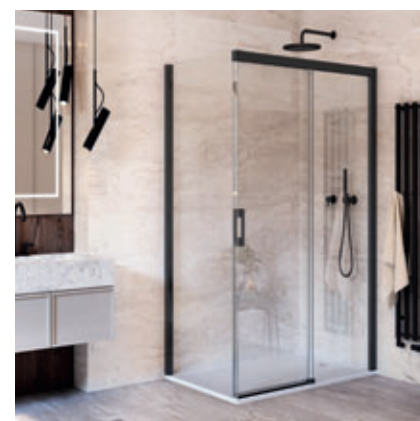

■ MI FX2 + MI D2R v provedení Černý elox