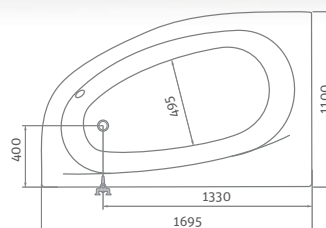

Vany akrylátové

ISABELLA NEO

asymetrická rohová akrylátová vana

170×110

doporučené
příslušenství nohy
EXCLUSIVE str. 91

ISABELLA NEO

typ	rozměr (mm)	objem (l)	způsob dodání	CENA včetně DPH
ISABELLA NEO 170 (L)	1700×1100	240	S	15 697 Kč
ISABELLA NEO 170 (P)	1700×1100	240	S	15 697 Kč
Čelní PANEL 170 (L)	výška=570	-	S	6 408 Kč
Čelní PANEL 170 (P)	výška=570	-	S	6 408 Kč

■ panel k vaně ISABELLA NEO