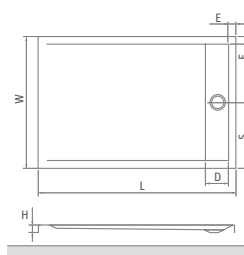

Cena včetně DPH od
9 687 Kč

INTEGRO	L	W	H	S	D	E	Ø
1200×900	1200	900	50	450	155	50	90
1400×900	1400	900	50	450	155	50	90
1500×900	1500	900	50	450	155	50	90

INTEGRO

typ	rozměr (mm)	způsob dodání	CENA včetně DPH
INTEGRO 1200	1200×900×50	S	9 687 Kč
INTEGRO 1400	1400×900×50	S	10 751 Kč
INTEGRO 1500	1500×900×50	S	11 016 Kč

Technické informace

Akrylátové vaničky FLAT lze zabudovat přímo na podlahu. V případě, že vaničku chcete ustavit na nožičky, doporučujeme použít sadu nožiček k akrylátovým vaničkám. Tato sada obsahuje 5 ks nastavitelných nožiček (pomocí kterých snadno vyrovnáte vaničku do roviny) a sadu úchytů pro připevnění vaničky na stěnu.