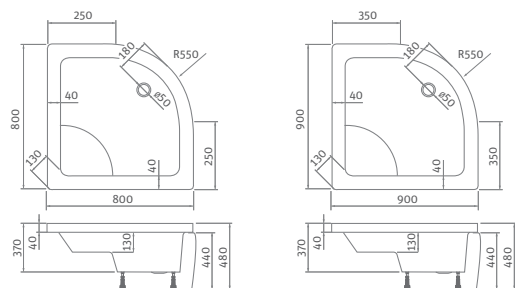

VIKI LUX

čtvrtkruhová sprchová vanička hluboká
vyztužená technologií GREENSIR

80×80 / 90×90

VIKI LUX

typ	rozměr (mm)	popis	způsob dodání	CENA včetně DPH
VIKI LUX 800	800×800×480	hluboká vanička, nastavitelné nožky, odnímatelný panel	S	7 560 Kč
VIKI LUX 900	900×900×480	hluboká vanička, nastavitelné nožky, odnímatelný panel	S	7 959 Kč
SIFON VIKI	-	sifon s plastovou zátkou	S	518 Kč
SIFON VIKI LUX	-	sifon Click Clack - CHROM	S	1 048 Kč