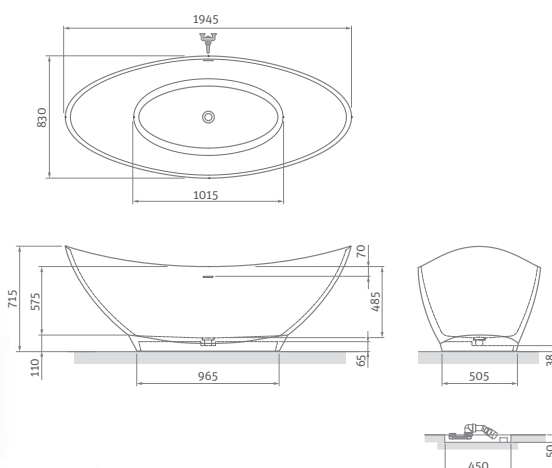

ALEGRIA SILK

elegantní volně stojící vana v provedení Solid Surface

194×83

! Pozn: Před instalací musí být odtoková souprava předmontována k odpadnímu potrubí (viz schéma).

ALEGRIA SILK				
typ	rozměr (mm)	objem (l)	způsob dodání	CENA bez DPH
ALEGRIA SILK	1945×830×715	280	Z	87 396 Kč

součástí vany je integrovaný sifon včetně krytky sifonu v provedení Solid Surface
hmotnost: 128 kg