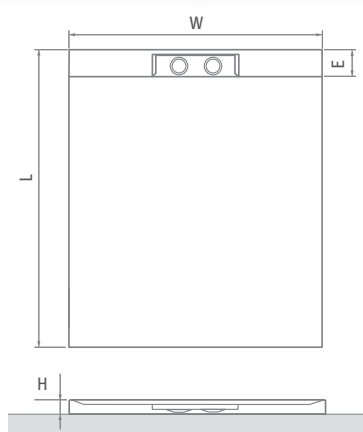

PRESTOL (vanička z litého mramoru s krytem z nerez oceli)

typ	rozměr (mm)	způsob dodání	CENA včetně DPH
PRESTOL 1200×800	1200×800×35	S	10 643 Kč
PRESTOL 1200×900	1200×900×35	S	11 023 Kč
PRESTOL 1400×800	1400×800×35	S	12 671 Kč
PRESTOL 1400×900	1400×900×35	S	13 179 Kč
PRESTOL 1500×800	1500×800×35	S	13 942 Kč
PRESTOL 1500×900	1500×900×35	S	14 576 Kč

ceny jsou uvedeny včetně 9 ks nastavitelných nožiček a nerezového krytu

PRESTOL	L	W	H	E	Ø
1200×800	1200	800	35	97	2×60
1200×900	1200	900	35	97	2×60
1400×800	1400	800	35	97	2×60
1400×900	1400	900	35	97	2×60
1500×800	1500	800	35	97	2×60
1500×900	1500	900	35	97	2×60

PRESTOL (dvojitý vaničkový sifon)

typ	popis	způsob dodání	CENA včetně DPH
PRESTOL SIFON	dvojitý vaničkový sifon Ø 60	S	1 051 Kč