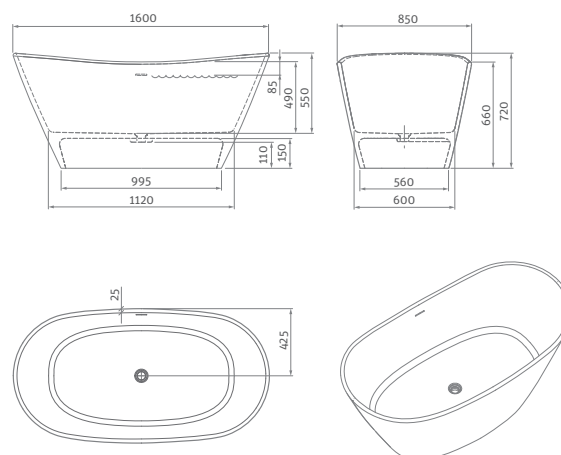

STONE AMORE

volně stojící vana z litého mramoru

160×85