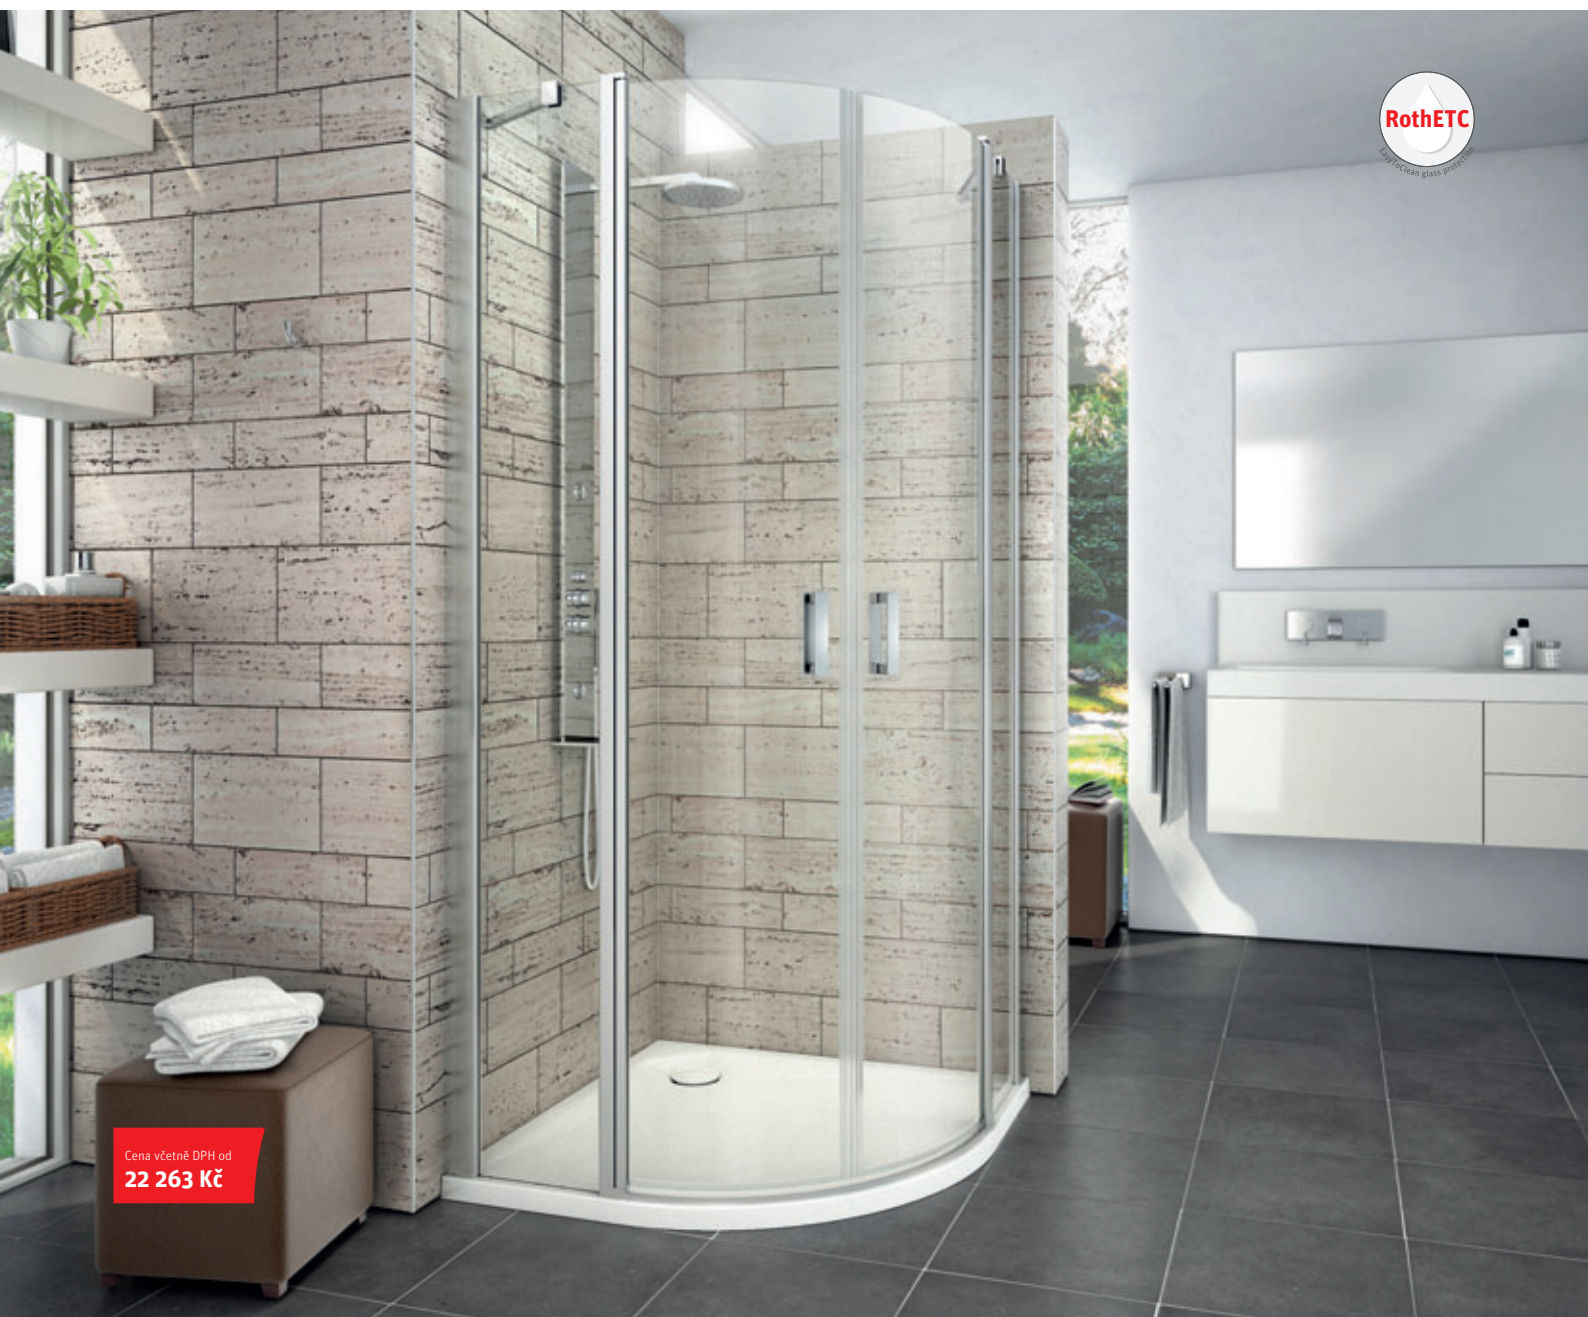

Cena včetně DPH od
22 263 Kč