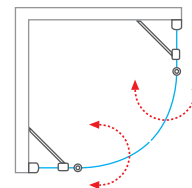

Čtvrtekruhové sprchové kouty

komfortní a pohodlný
prostor pro vstup

CI P55

čtvrtekruhový sprchový kout
s dvoukřídlými otevíracími dveřmi

6 mm ESG Bezpečnostní sklo
Transparent

Barva profilu
Brillant / Černý elox

- pohodlný vstup díky oboustrannému otevírání dovnitř i ven

- kvalitní zdvihový mechanismus a výška 2000 mm

CI P55 (čtvrtekruhový sprchový kout s dvoukřídlými otevíracími dveřmi)

typ	profil	výplň	způsob dodání	CENA včetně DPH
CI P55/900	brillant / černý elox	transparent	0	26 088 Kč
CI P55/1000	brillant / černý elox	transparent	0	26 756 Kč

R - standardní rádius R550

- Flexibilní vzpěra umožňuje nastavení různých úhlů