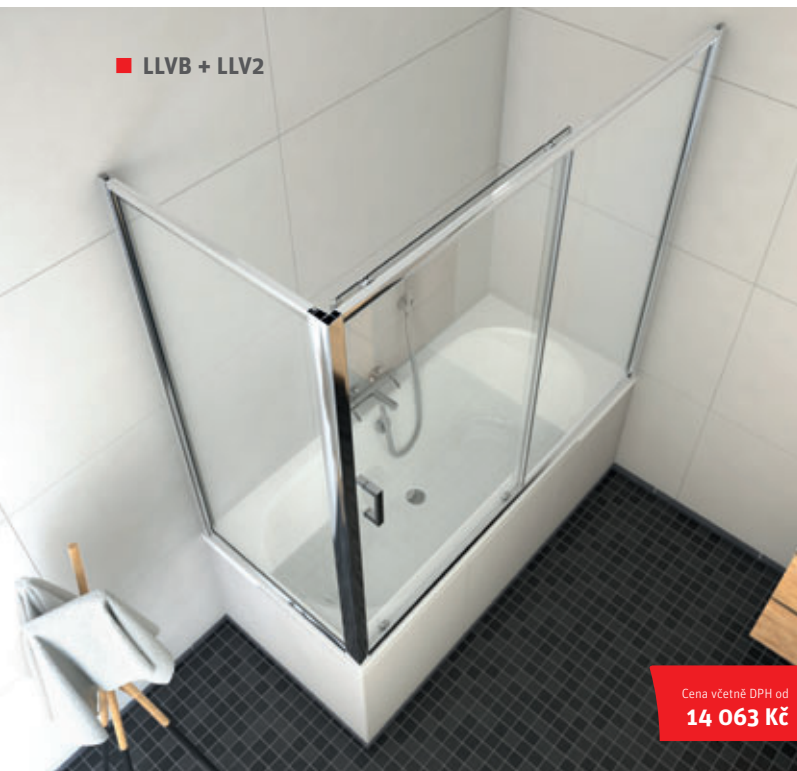

technické řešení podtrhující styl