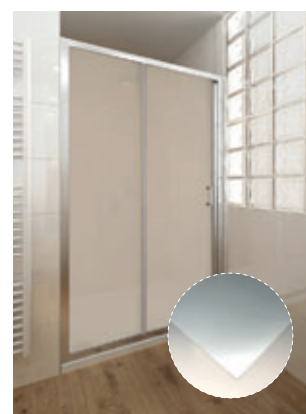

■ 15 satínato