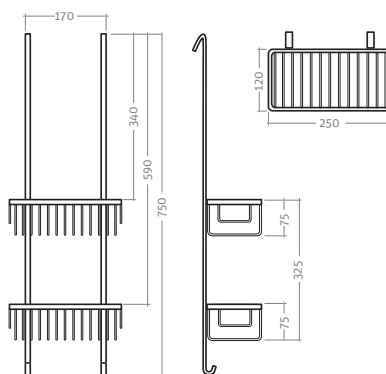

SHELF UNI

závěsná polička

Zbavte se padajících šamponů a sprchových gelů z okraje své vaničky a poříďte si závěsnou poličku do sprchového koutu Roth. Poličky do sprchy vynikají precizním zpracováním a chromový povrch zajistí spolehlivou ochranu před korozí. Pro instalaci stačí jen poličku zavěsit přes okraj sprchové zástěny - jednodušší už to být nemůže. Dvojitá závěsná polička vyrobená z kvalitních materiálů v provedení chrom zaručující 100 % ochranu proti korozí.

Rozměr: 750×250 mm

SHELF UNI		
typ	způsob dodání	CENA včetně DPH
SHELF UNI - závěsná polička	S	2 113 Kč