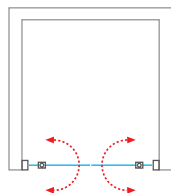

LLD02

dvoukřídlé sprchové dveře
pro instalaci do niky

■ pohodlný vstup díky oboustrannému
otevírání dovnitř i ven

5 mm ESG Bezpečnostní sklo
Transparent O2 / Intinglass 21

Barva profilu
Brillant OO

LLD02 (dvoukřídlé sprchové dveře do niky)

typ	profil	výplň	způsob dodání	CENA včetně DPH
LLD02/700	brillant	transparent	S	9 641 Kč
LLD02/800	brillant	transparent	S	9 904 Kč
LLD02/900	brillant	transparent	S	10 032 Kč
LLD02/1000	brillant	transparent	O	10 556 Kč
LLD02/700	brillant	intinglass	O	12 251 Kč
LLD02/800	brillant	intinglass	O	12 382 Kč
LLD02/900	brillant	intinglass	O	12 513 Kč
LLD02/1000	brillant	intinglass	O	13 034 Kč