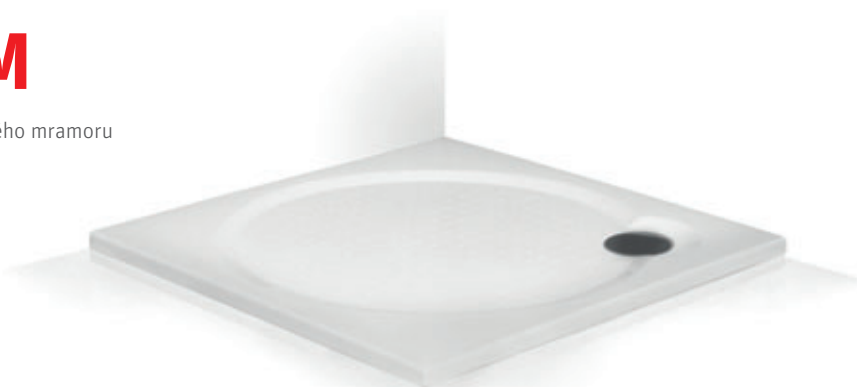

MACAO-M

čtvercová sprchová vanička z litého mramoru

800 × 800 × 30 mm
900 × 900 × 30 mm
1000 × 1000 × 30 mm

Cena včetně DPH od
6 391 Kč