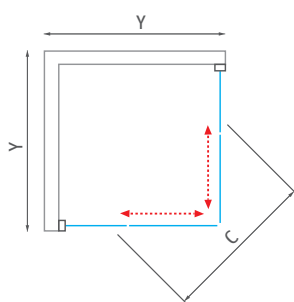

# ORLANDO NEO

čtvercový sprchový kout s posuvnými dveřmi

4 mm ESG Bezpečnostní sklo  
**Matt Glass**

Barva profilu  
**Brillant**