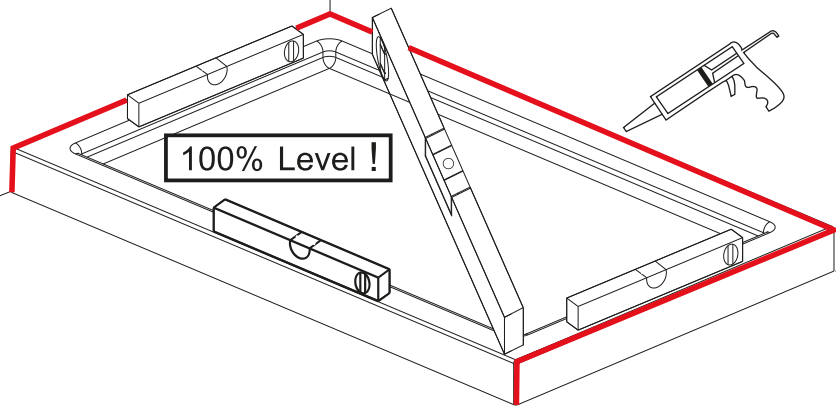

Sanitary Systems

Square shower enclosure with double sliding door

Roth

Installation instructions
Montageanleitung
Montážní návod
Montážny návod
Szerelési utasítás
Montavimo instrukcija

Shower for life

Fixing kit components

Tools required

①  16 PCS	② ST4*16  6 PCS	③  16 PCS	④  2 PCS	⑤  6 PCS	⑥ ST4*30  6 PCS	⑦  2 PCS	⑧  2 PCS
⑨ ST3.5*30  8 PCS	⑩  4 PCS	⑪ ST4*15  4 SET	⑫  4 PCS	⑬  2 PCS	⑭  8 PCS	⑮  4 SET	⑯ ST4*8  8 PCS
⑰  2 PCS	⑱  2 PCS	⑲  2 PCS	⑳  2 PCS	㉑  1 SET	㉒  1 SET	㉓  4 PCS	㉔  4 PCS
㉕  2 SET							

TYPE	X (mm)	Y (mm)	ENTRY (mm)
800	770-790	770-790	423
900	870-890	870-890	494

1

2

3

4

5

6

7