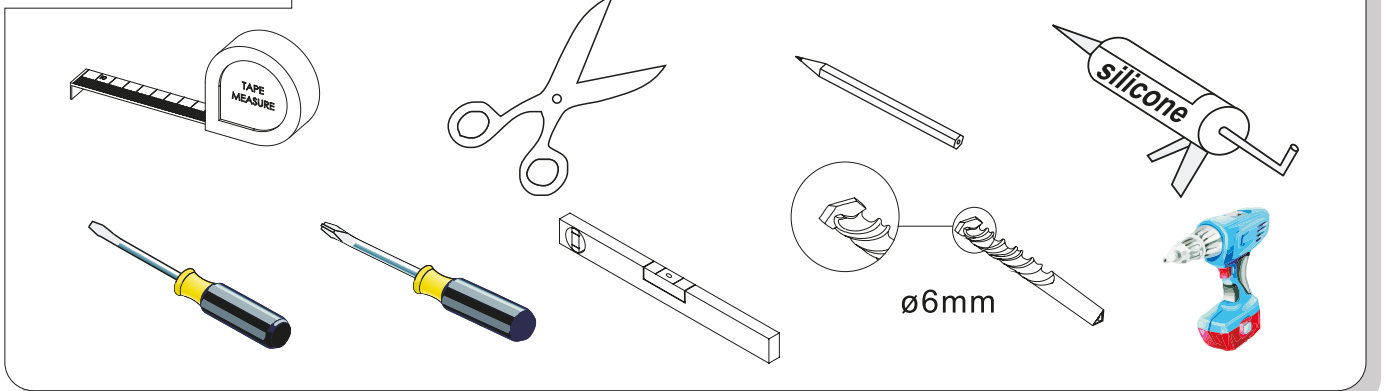

Tools required