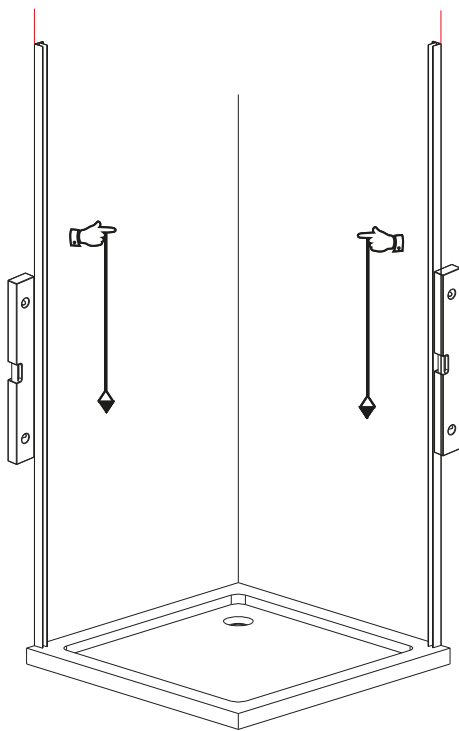

Sanitary Systems

Square shower enclosure with double sliding door

Roth

Installation instructions
Montageanleitung
Montážní návod
Montážny návod
Szerelési utasítás
Montavimo instrukcija

Shower for life

Fixing kit components

Tools required

①  16 PCS	② ST4*16  6 PCS	③  16 PCS	④  2 PCS	⑤  6 PCS	⑥ ST4*30  6 PCS	⑦  2 PCS	⑧  2 PCS
⑨ ST3.5*30  8 PCS	⑩  4 PCS	⑪ ST4*15  4 SET	⑫  4 PCS	⑬  2 PCS	⑭  8 PCS	⑮  4 SET	⑯ ST4*8  8 PCS
⑰  2 PCS	⑱  2 PCS	⑲  2 PCS	⑳  2 PCS	㉑  1 SET	㉒  1 SET	㉓  4 PCS	㉔  4 PCS
㉕  2 SET							

TYPE	X (mm)	Y (mm)	ENTRY (mm)
800	770-790	770-790	423
900	870-890	870-890	494

1

2

3

4

5

6

7