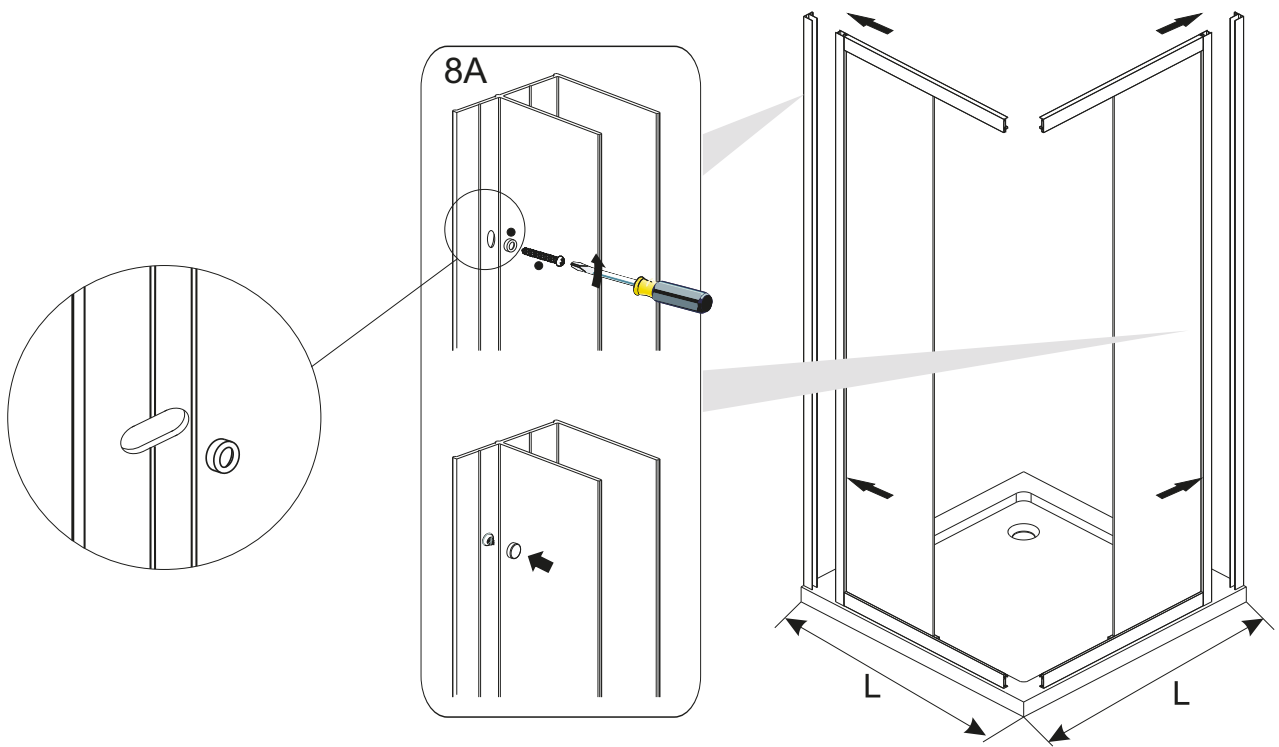

Sanitary Systems

Square shower enclosure with double sliding door

Roth

Installation instructions
Montageanleitung
Montážní návod
Montážny návod
Szerelési utasítás
Montavimo instrukcija

Shower for life

Fixing kit components

TYPE	X (mm)	Y (mm)	ENTRY (mm)
800	770-790	770-790	423
900	870-890	870-890	494

1

2

3

4

5

6

7

8

9

10

⚠ Take care not to drill to the glass

11

12

13

14