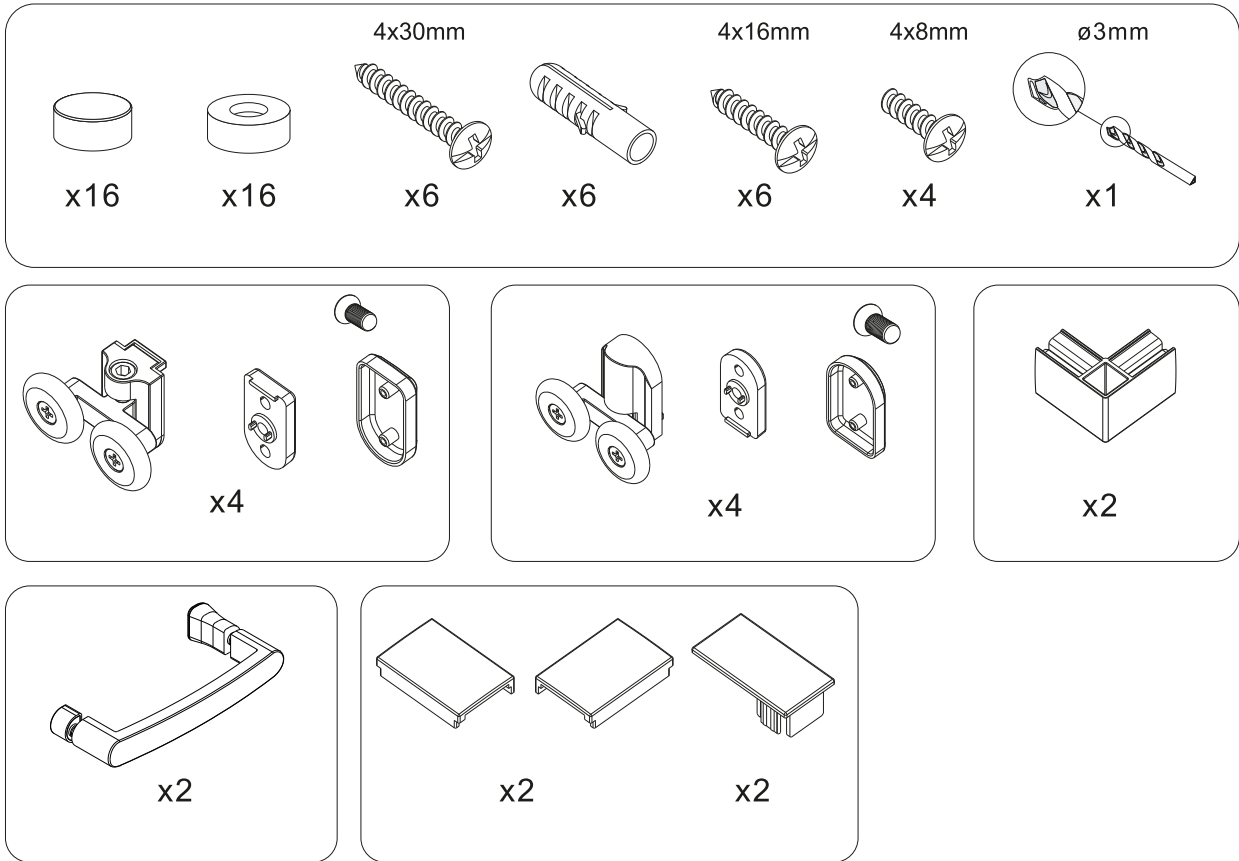

Sanitary Systems

Square shower enclosure with double sliding door

Roth

Installation instructions
Montageanleitung
Montážní návod
Montážny návod
Szerelési utasítás
Montavimo instrukcija

Shower for life

Fixing kit components

Tools required

①  16 PCS	② ST4*16  6 PCS	③  16 PCS	④  2 PCS	⑤  6 PCS	⑥ ST4*30  6 PCS	⑦  2 PCS	⑧  2 PCS
⑨ ST3.5*30  8 PCS	⑩  4 PCS	⑪ ST4*15  4 SET	⑫  4 PCS	⑬  2 PCS	⑭  8 PCS	⑮  4 SET	⑯ ST4*8  8 PCS
⑰  2 PCS	⑱  2 PCS	⑲  2 PCS	⑳  2 PCS	㉑  1 SET	㉒  1 SET	㉓  4 PCS	㉔  4 PCS
㉕  2 SET							

TYPE	X (mm)	Y (mm)	ENTRY (mm)
800	770-790	770-790	423
900	870-890	870-890	494

1

2

3

4

5

6

7