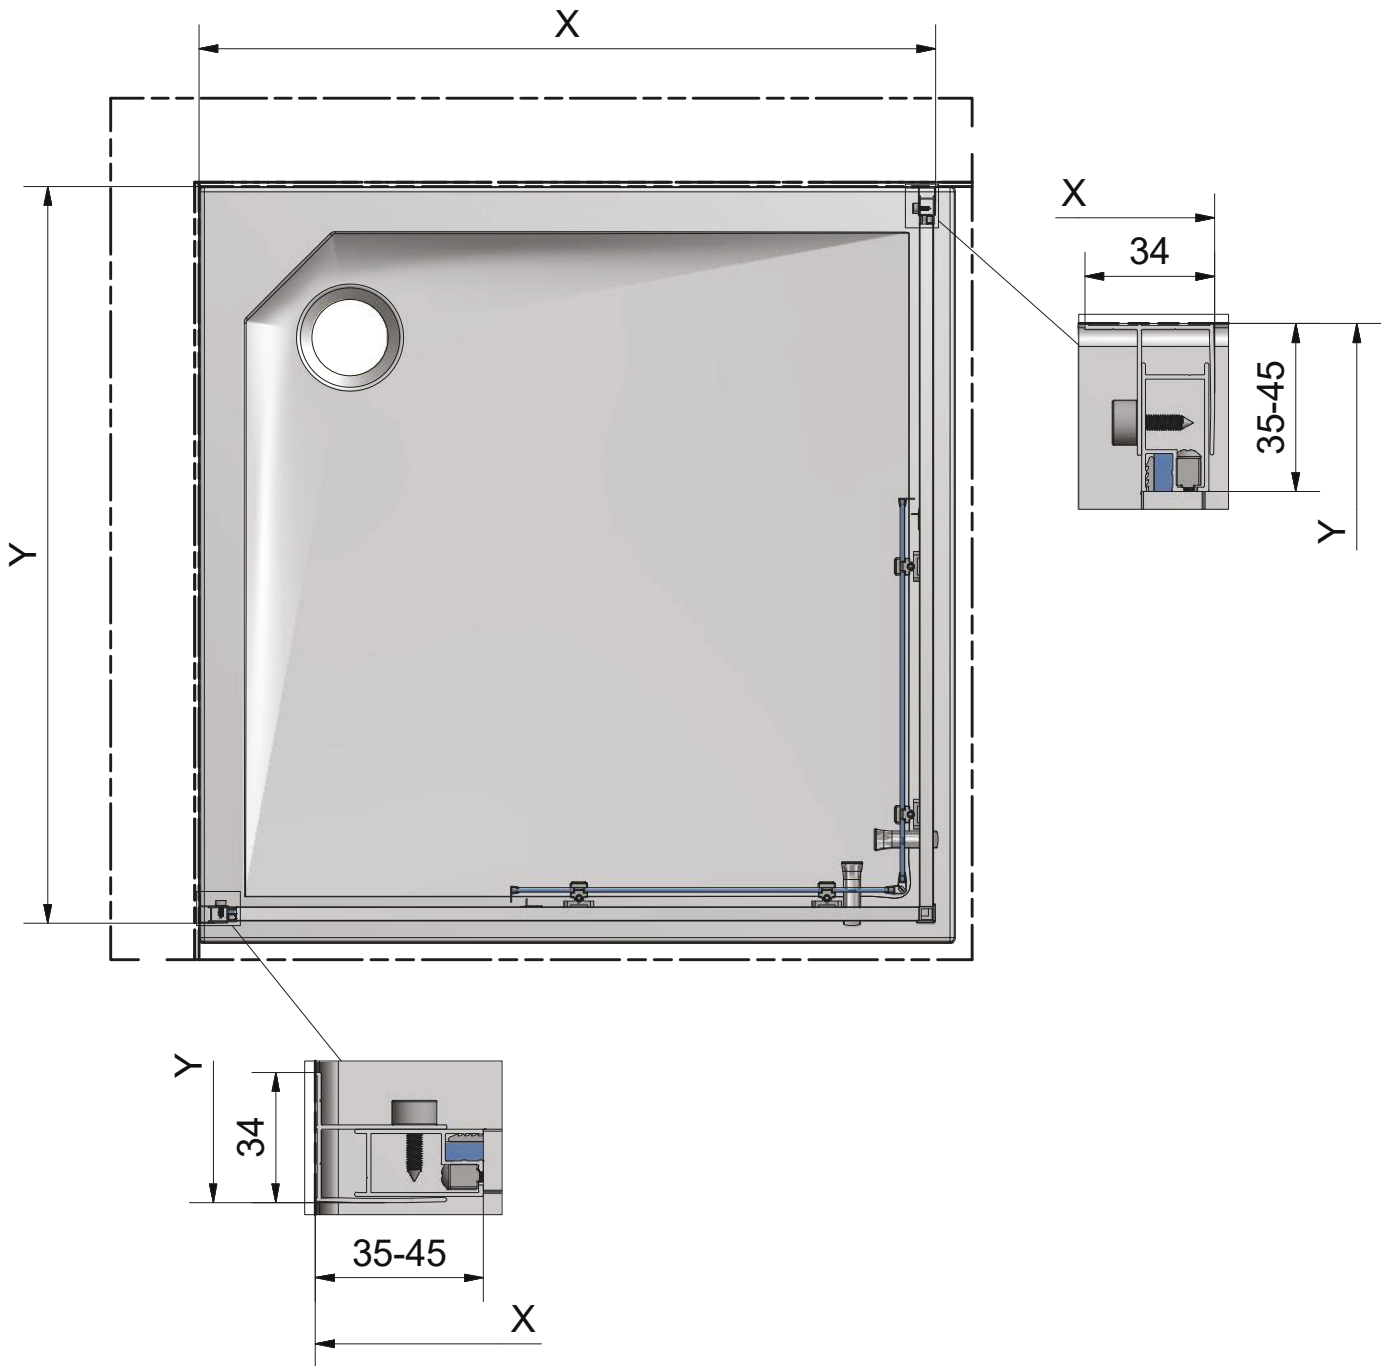

Sanitary Systems

Square shower enclosure with double sliding door

Roth

Installation instructions
Montageanleitung
Montážní návod
Montážny návod
Szerelési utasítás
Montavimo instrukcija

Shower for life

Fixing kit components

TYPE	X (mm)	Y (mm)	ENTRY (mm)
800	770-790	770-790	423
900	870-890	870-890	494

1

2

3

4

5

6

7