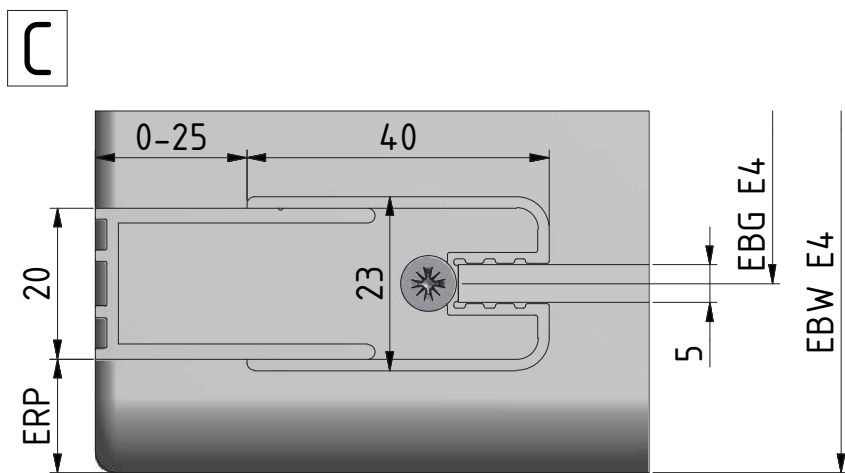

SW1S + E4

TYP	SW1S		E4		ERP
	EBG (MIN-MAX)	EBW (MIN-MAX)	EBG (MIN-MAX)	EBW (MIN-MAX)	
750	705-730	730-755	708-733	733-758	15
800	755-780	780-805	758-783	783-808	15
900	855-880	880-905	858-883	883-908	15
1000	955-980	980-1005	958-983	983-1008	15
1200	-	-	1158-1183	1183-1208	15
1400	-	-	1358-1383	1383-1408	15