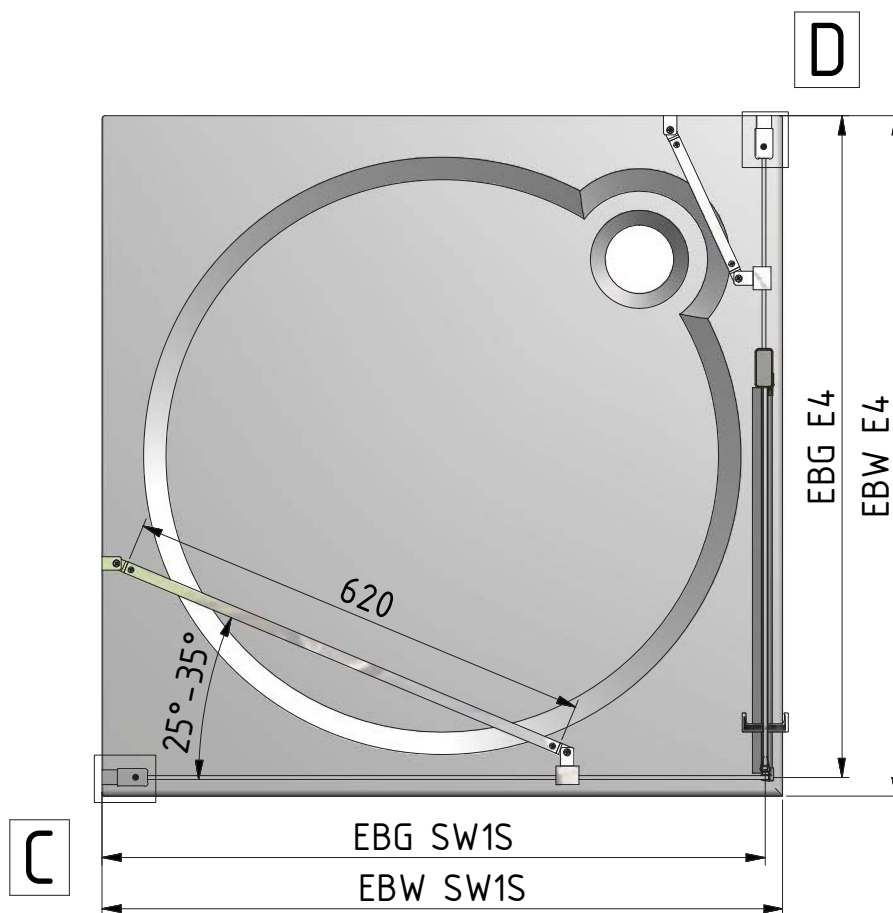

SW1S + E4

TYP	SW1S		E4		ERP
	EBG (MIN-MAX)	EBW (MIN-MAX)	EBG (MIN-MAX)	EBW (MIN-MAX)	
750	705-730	730-755	708-733	733-758	15
800	755-780	780-805	758-783	783-808	15
900	855-880	880-905	858-883	883-908	15
1000	955-980	980-1005	958-983	983-1008	15
1200	-	-	1158-1183	1183-1208	15
1400	-	-	1358-1383	1383-1408	15