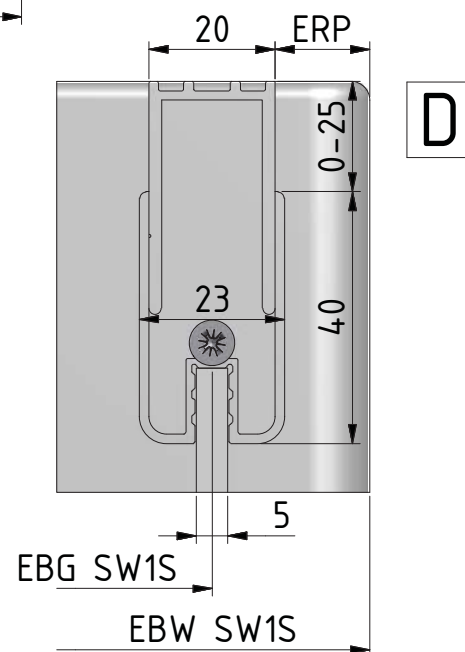

SW1S + E4

TYP	SW1S		E4		ERP
	EBG (MIN-MAX)	EBW (MIN-MAX)	EBG (MIN-MAX)	EBW (MIN-MAX)	
750	705-730	730-755	708-733	733-758	15
800	755-780	780-805	758-783	783-808	15
900	855-880	880-905	858-883	883-908	15
1000	955-980	980-1005	958-983	983-1008	15
1200	-	-	1158-1183	1183-1208	15
1400	-	-	1358-1383	1383-1408	15