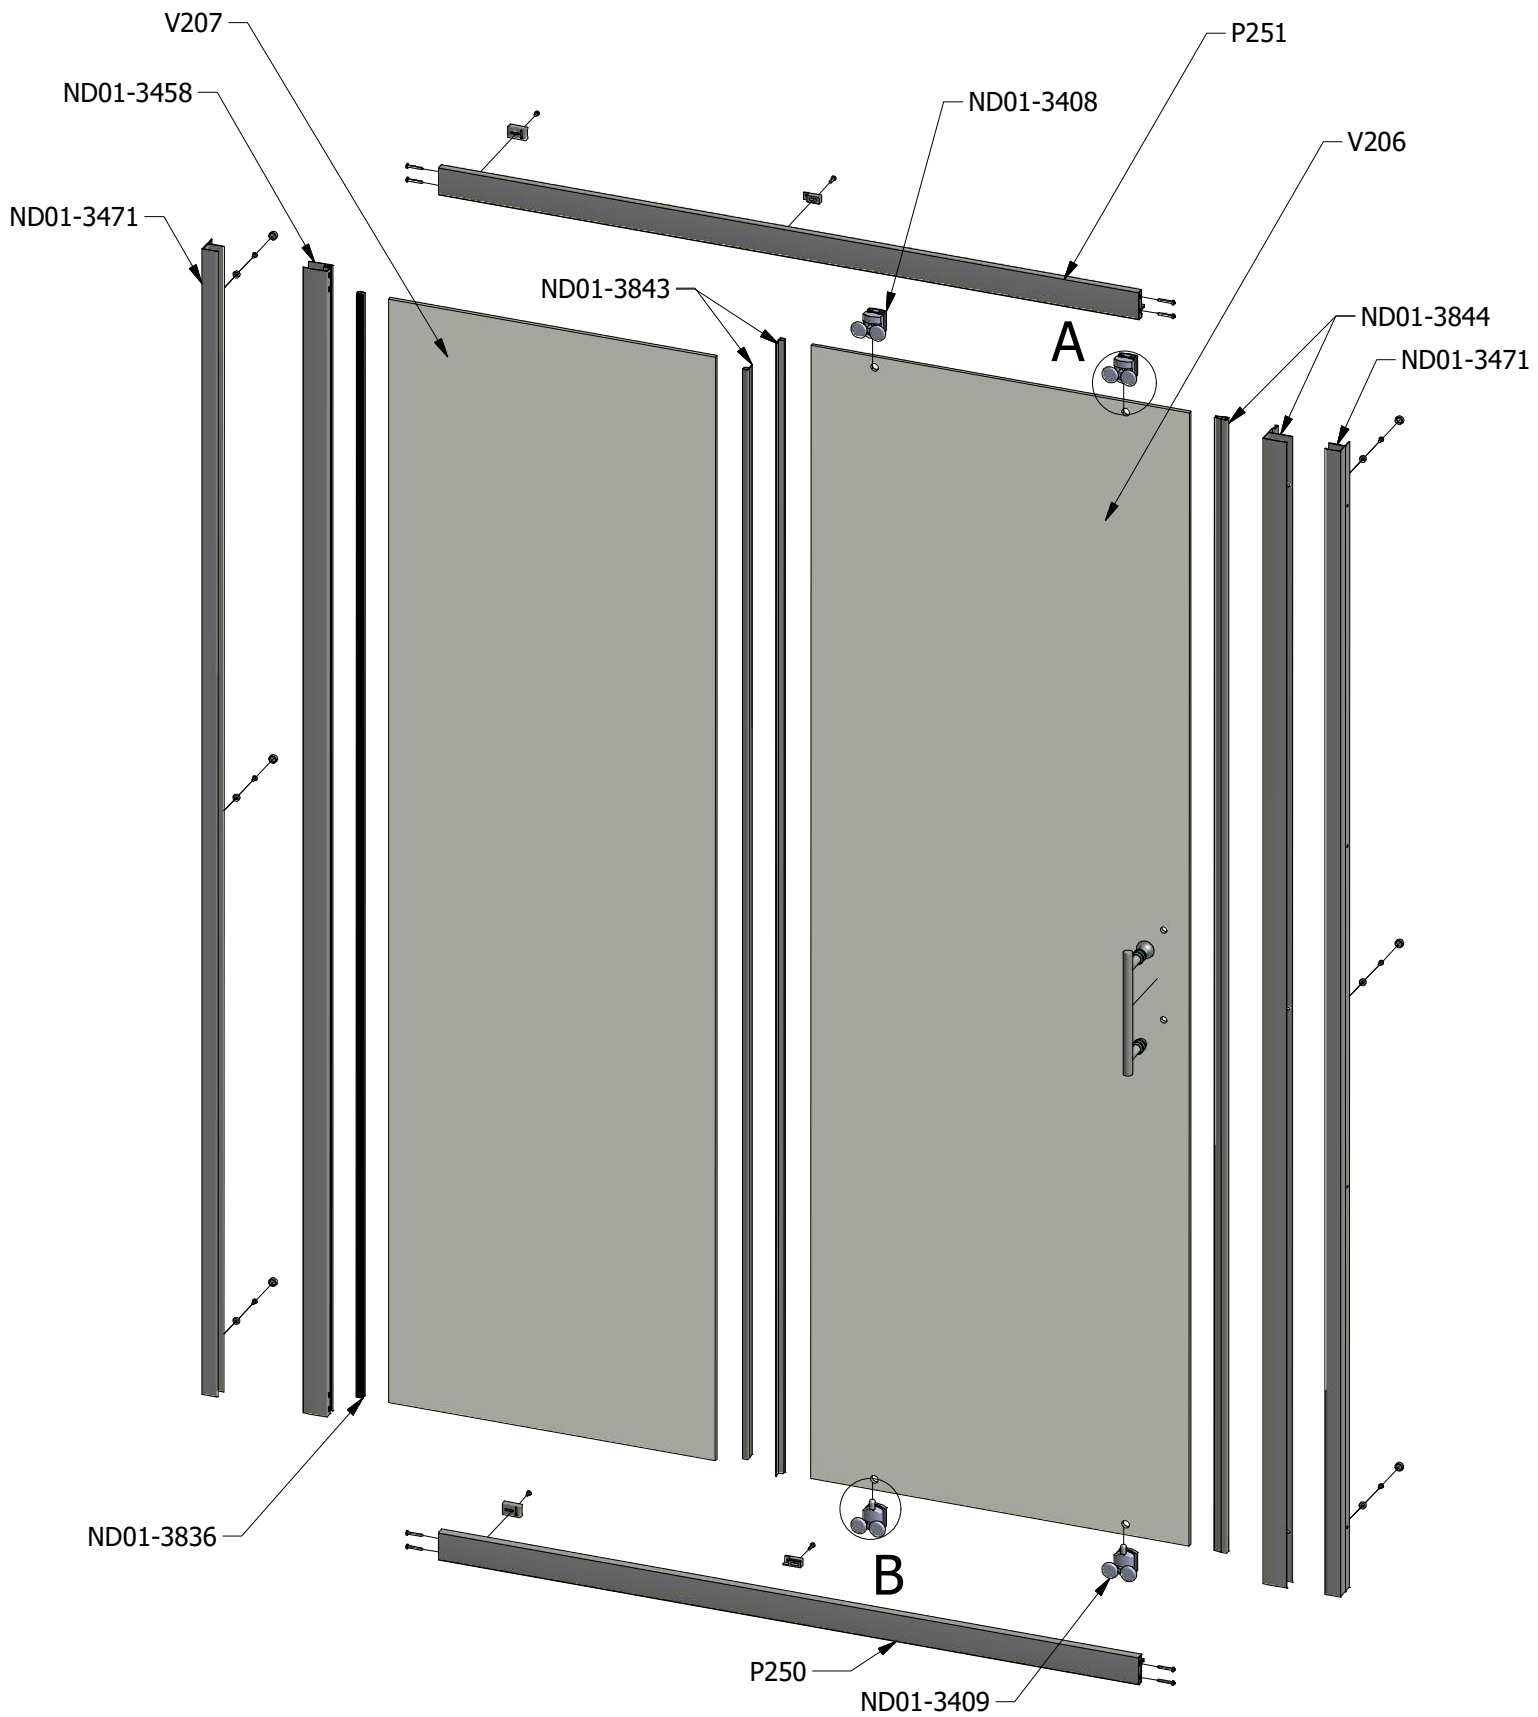

serial number	graphical	name	quantity	ID
12			1 PCS	ND01-3842
13			2 PCS	
14			2 PCS	
15			2 PCS	
16			2 PCS	
17			2 PCS	
18			2 PCS	
19		∅2.8	1 PCS	
20			14 PCS	
21			8 PCS	
22		ST3. 9X35	8 PCS	
23		ST3. 5X9.5	8 PCS	
24		ST3. 5X13	2 PCS	
25		ST3. 5X35	8 PCS	

	A(mm)
1000	980-1010
1200	1180-1210
1400	1380-1410

L

R

R

L

L

R

R

L

SILICONE

A
ND01-3408

B
ND01-3409

V206	1000	brillant/transparent	ND02-0832-00-02
	1200		ND02-0833-00-02
	1400		ND02-0834-00-02

V207	1000	brillant/transparent	ND03-0790-00-02
	1200		ND03-0791-00-02
	1400		ND03-0792-00-02